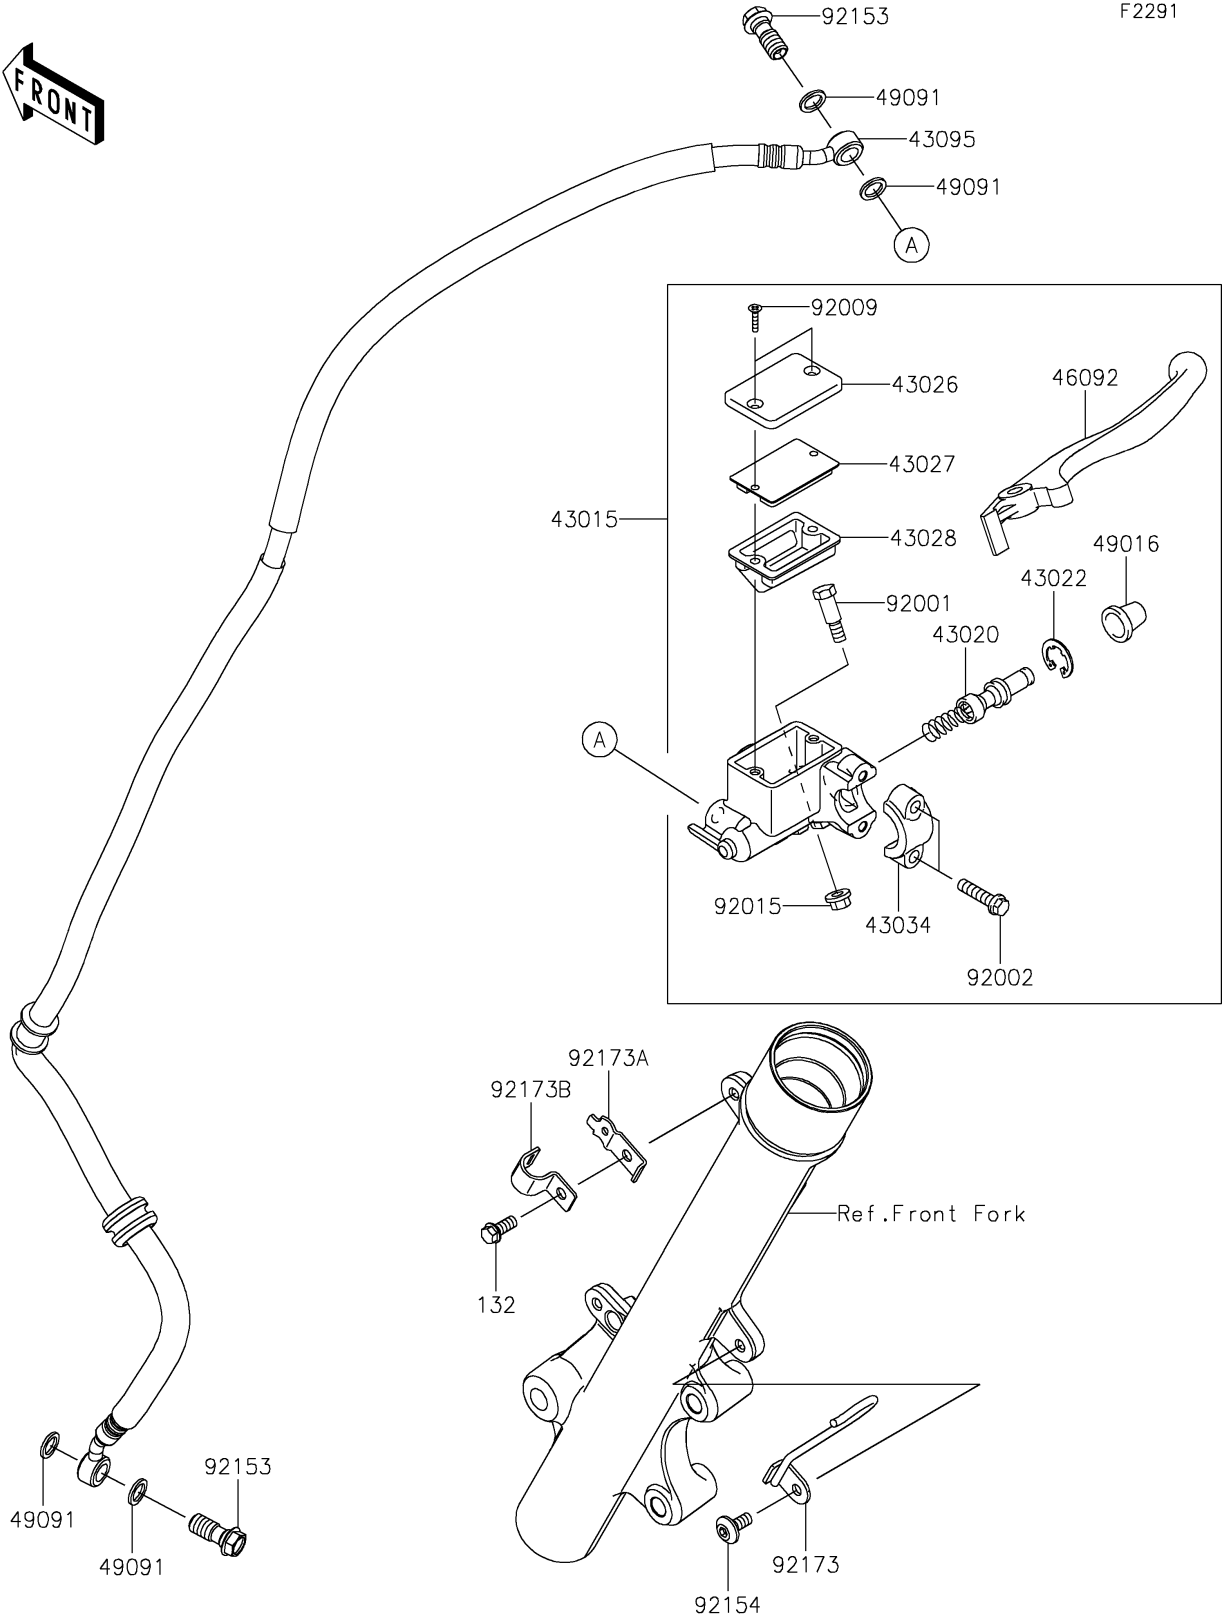

2021 KLX® 230R S PARTS DIAGRAM

Front Master Cylinder

F2291

2021 KLX® 230R S PARTS LIST

Front Master Cylinder

ITEM NAME	PART NUMBER	QUANTITY
CYLINDER-ASSY-MASTER,FR (Ref # 43015)	43015-0726	1
PISTON-COMP-BRAKE (Ref # 43020)	43020-0036	1
STOPPER-BRAKE,PISTON (Ref # 43022)	43022-0004	1
CAP-BRAKE (Ref # 43026)	43026-1082	1
PLATE-DIAPHRAGM (Ref # 43027)	43027-1057	1
DIAPHRAGM (Ref # 43028)	43028-1061	1
HOLDER-BRAKE,MASTER CYLINDER (Ref # 43034)	43034-1016	1
HOSE-BRAKE,M/CYLINDER-CALIPER (Ref # 43095)	43095-1733	1
LEVER-GRIP,FRONT BRAKE (Ref # 46092)	46092-0044	1
COVER-SEAL,MASTER CYLINDER (Ref # 49016)	49016-1044	1
WASHER-SEAL,10.1X14.5X1.5 (Ref # 49091)	49091-0001	4
BOLT,FRONT BRAKE LEVER (Ref # 92001)	92001-1728	1
BOLT (Ref # 92002)	92002-1894	2
SCREW,4MM (Ref # 92009)	92009-1458	2
NUT,FLANGED,6MM,BLACK (Ref # 92015)	92015-1233	1
BOLT,OIL,L=23 (Ref # 92153)	92153-0029	2
BOLT,SOCKET,6X14 (Ref # 92154)	92154-3763	1
CLAMP,BRAKE HOSE,CALIPER (Ref # 92173)	92173-1972	1
CLAMP,BRAKE HOSE,FORK (Ref # 92173A)	92173-1974	1
CLAMP,BRAKE HOSE,FORK (Ref # 92173B)	92173-1975	1
BOLT-FLANGED-SMALL,6X14 (Ref # 132)	132BA0614	1