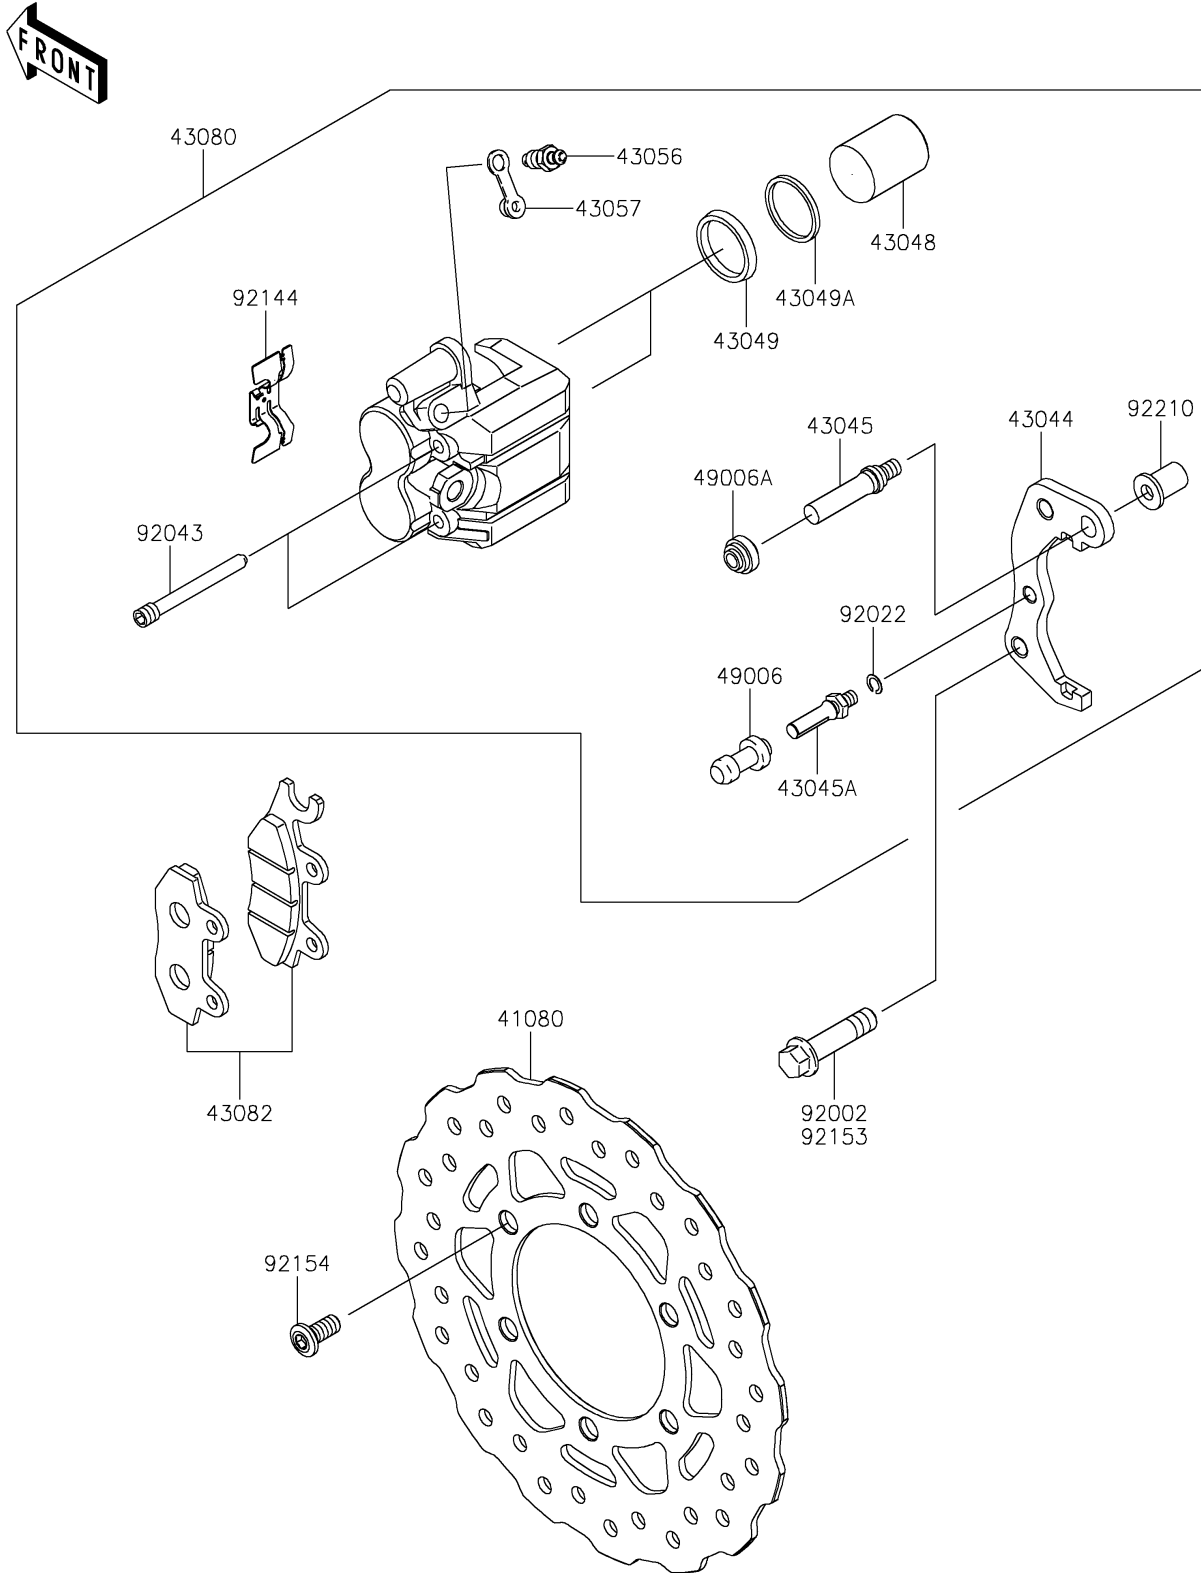

2021 KLX® 230R S PARTS DIAGRAM

Front Brake

F2292

2021 KLX® 230R S PARTS LIST

Front Brake

ITEM NAME	PART NUMBER	QUANTITY
-----------	-------------	----------