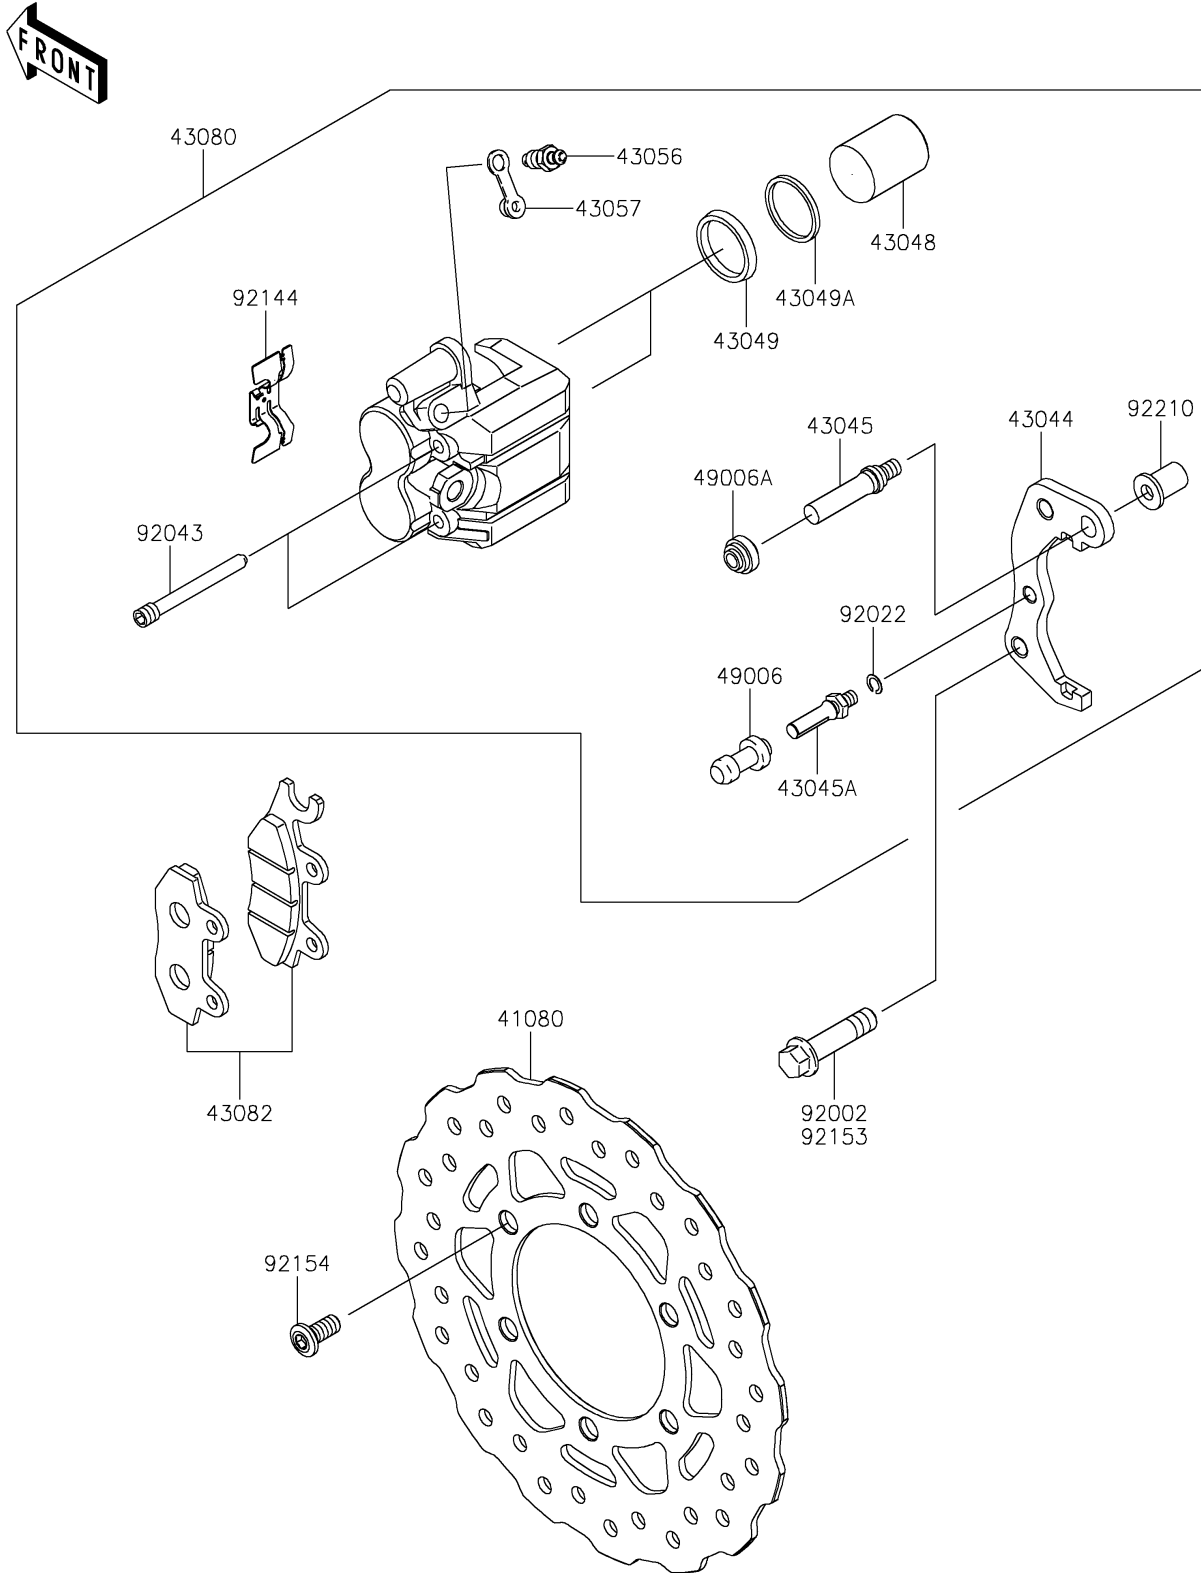

# 2021 KLX® 230R S PARTS DIAGRAM

Front Brake

F2292

## 2021 KLX® 230R S PARTS LIST

### Front Brake

ITEM NAME	PART NUMBER	QUANTITY
DISC,FR (Ref # 41080)	41080-0701	1
HOLDER-COMP-CALIPER (Ref # 43044)	43044-0049	1
SHAFT-CALIPER (Ref # 43045)	43045-0004	1
SHAFT-CALIPER (Ref # 43045A)	43045-1010	1
PISTON-CALIPER (Ref # 43048)	43048-0010	2
PACKING,PISTON SEAL (Ref # 43049)	43049-1060	2
PACKING,PISTON SEAL (Ref # 43049A)	43049-1061	2
BREATHER-BRAKE (Ref # 43056)	43056-0004	1
CAP-BREATHER (Ref # 43057)	43057-1001	1
CALIPER-SUB-ASSY,FR (Ref # 43080)	43080-0211	1
PAD-ASSY-BRAKE (Ref # 43082)	43082-0100	1
BOOT,CALIPER (Ref # 49006)	49006-1088	1
BOOT,CALIPER (Ref # 49006A)	49006-1242	1
BOLT,FLANGED,10X41 (Ref # 92002)	92002-1468	2
WASHER,WAVE (Ref # 92022)	92022-1373	1
PIN,HANGER (Ref # 92043)	92043-1416	2
SPRING,PAD (Ref # 92144)	92144-1847	1
BOLT,FLANGED,10X41 (Ref # 92153)	92153-0587	1
BOLT,SOCKET,8X18 (Ref # 92154)	92154-3951	6
NUT (Ref # 92210)	92210-0615	1