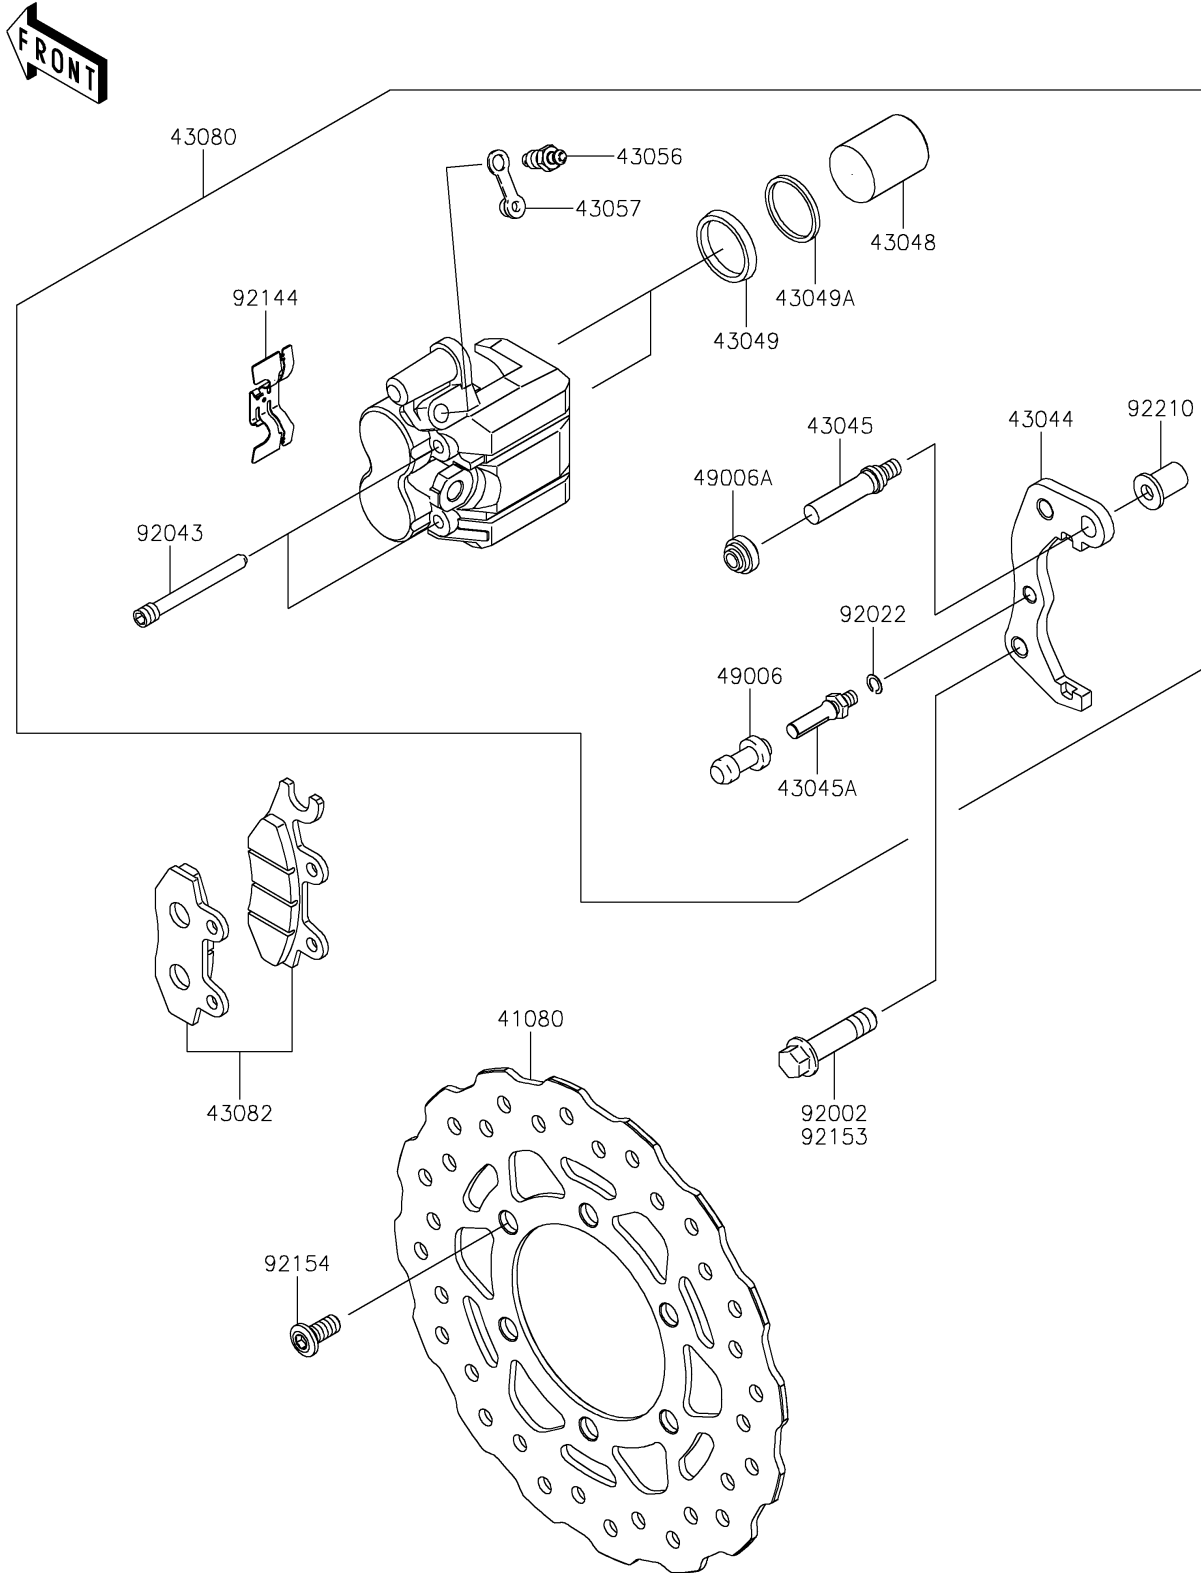

# 2022 KLX® 230R S PARTS DIAGRAM

Front Brake

F2292

## 2022 KLX® 230R S PARTS LIST

### Front Brake

ITEM NAME	PART NUMBER	QUANTITY
DISC,FR (Ref # 41080)	41080-0701	1
HOLDER-COMP-CALIPER (Ref # 43044)	43044-0049	1
SHAFT-CALIPER (Ref # 43045)	43045-0004	1
SHAFT-CALIPER (Ref # 43045A)	43045-1010	1
PISTON-CALIPER (Ref # 43048)	43048-0010	2
PACKING,PISTON SEAL (Ref # 43049)	43049-1060	2
PACKING,PISTON SEAL (Ref # 43049A)	43049-1061	2
BREATHER-BRAKE (Ref # 43056)	43056-0004	1
CAP-BREATHER (Ref # 43057)	43057-1001	1
CALIPER-SUB-ASSY,FR (Ref # 43080)	43080-0211	1
PAD-ASSY-BRAKE (Ref # 43082)	43082-0100	1
BOOT,CALIPER (Ref # 49006)	49006-1088	1
BOOT,CALIPER (Ref # 49006A)	49006-1242	1
BOLT,FLANGED,10X41 (Ref # 92002)	92002-1468	2
WASHER,WAVE (Ref # 92022)	92022-1373	1
PIN,HANGER (Ref # 92043)	92043-1416	2
SPRING,PAD (Ref # 92144)	92144-1847	1
BOLT,FLANGED,10X41 (Ref # 92153)	92153-0587	2
BOLT,SOCKET,8X18 (Ref # 92154)	92154-3951	6
NUT (Ref # 92210)	92210-0615	1