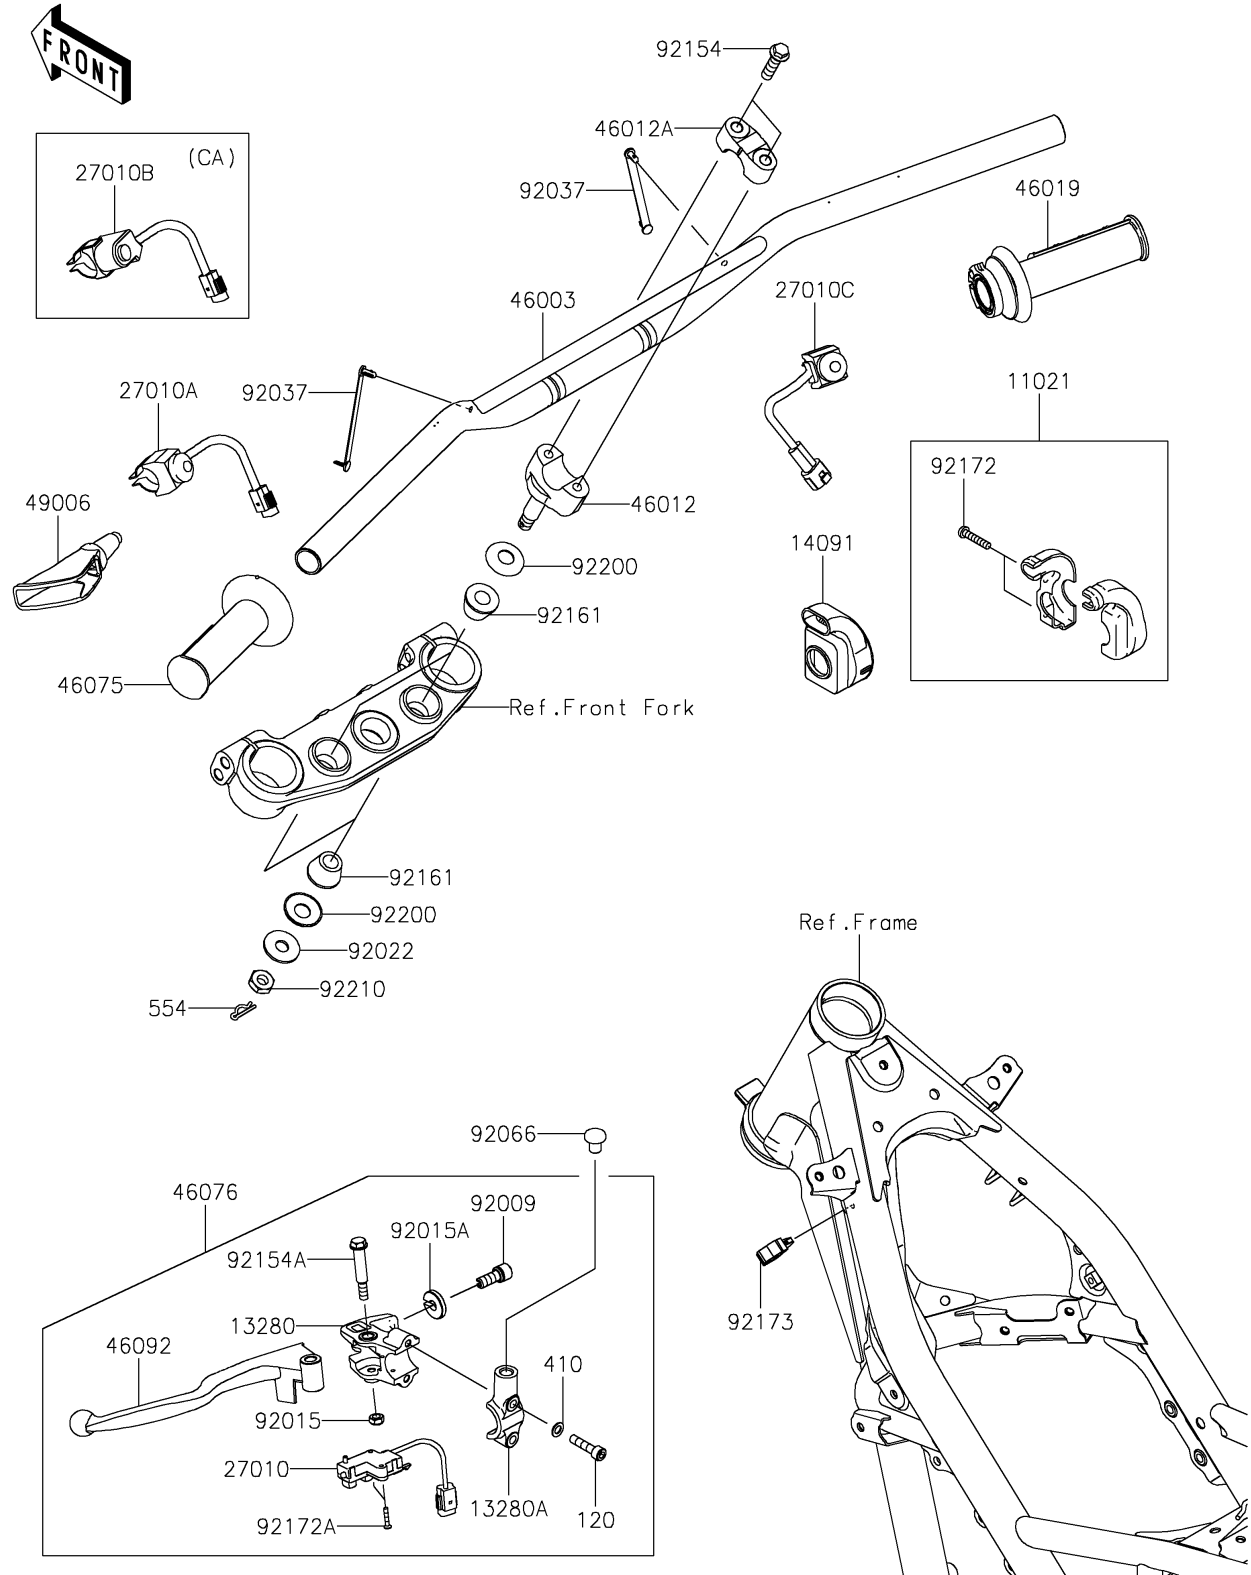

2022 KLX® 230R S PARTS DIAGRAM

Handlebar

F2310

2022 KLX® 230R S PARTS LIST

Handlebar

ITEM NAME	PART NUMBER	QUANTITY
-----------	-------------	----------