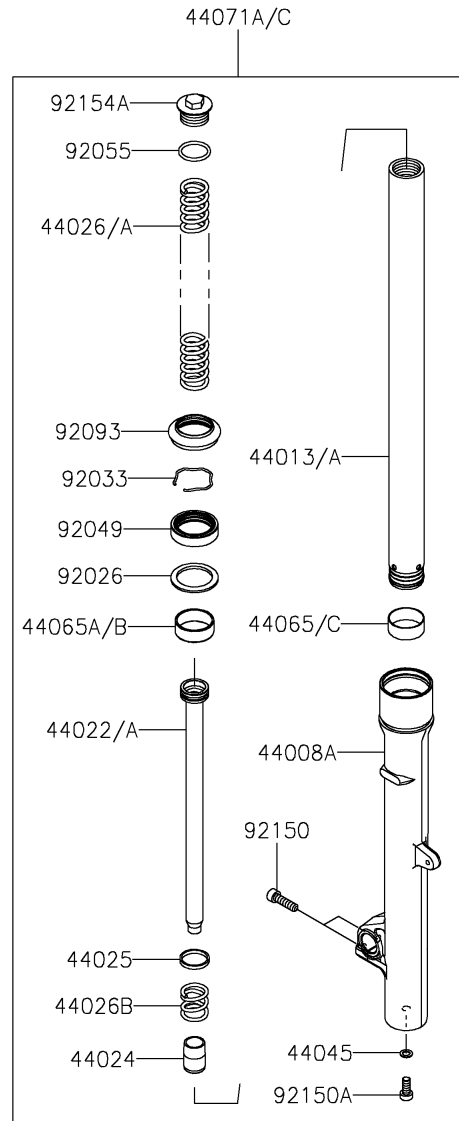

# 2021 KLX® 230R S PARTS DIAGRAM

Front Fork

F2340

### Front Fork

ITEM NAME	PART NUMBER	QUANTITY
BRACKET (Ref # 11057)	11057-2284	1
PIPE-FORK OUTER,LH (Ref # 44008)	44008-0089	1
PIPE-FORK OUTER,RH (Ref # 44008A)	44008-0090	1
PIPE-FORK INNER (Ref # 44013)	44013-0341	2
PIPE-FORK INNER (Ref # 44013A)	44013-0386	1
CYLINDER-FORK (Ref # 44022)	44022-0048	2
CYLINDER-FORK (Ref # 44022A)	44022-0056	1
CAP-OIL-LOCK (Ref # 44024)	44024-0016	2
RING-FORK PISTON (Ref # 44025)	44025-1062	2
SPRING-FRONT FORK (Ref # 44026)	44026-0235	2
SPRING-FRONT FORK (Ref # 44026A)	44026-0241	1
SPRING-FRONT FORK (Ref # 44026B)	44026-1556	2
HOLDER-FORK UNDER (Ref # 44037)	44037-0186	1
HOLDER-FORK UPPER (Ref # 44039)	44039-0190	1
GASKET,FORK CYLINDER BOLT (Ref # 44045)	44045-051	2
BUSHING-FRONT FORK (Ref # 44065)	44065-0067	2
BUSHING-FRONT FORK (Ref # 44065A)	44065-0068	2
BUSHING-FRONT FORK (Ref # 44065B)	44065-0069	1
BUSHING-FRONT FORK (Ref # 44065C)	44065-0070	1
DAMPER-ASSY,LH (Ref # 44071)	44071-1354	1
DAMPER-ASSY,RH (Ref # 44071A)	44071-1355	1
DAMPER-ASSY,FORK,LH (Ref # 44071B)	44071-1535	1
DAMPER-ASSY,FORK,RH (Ref # 44071C)	44071-1536	1
BOOT (Ref # 49006)	49006-0612	2
SPACER,FORK (Ref # 92026)	92026-1443	2
RING-SNAP (Ref # 92033)	92033-1286	2
SEAL-OIL (Ref # 92049)	92049-0734	2
RING-O (Ref # 92055)	92055-1456	2
BAND (Ref # 92072)	92072-0826	2

## 2021 KLX® 230R S PARTS LIST

### Front Fork

ITEM NAME	PART NUMBER	QUANTITY
SEAL,FORK OUTER (Ref # 92093)	92093-1367	2
BOLT,SOCKET,8X30 (Ref # 92150)	92150-1407	2
BOLT,SOCKET,8X18 (Ref # 92150A)	92150-1432	2
BOLT,FLANGED (Ref # 92153)	92153-1397	1
BOLT (Ref # 92154)	92154-0463	8
BOLT (Ref # 92154A)	92154-3953	2
CLAMP (Ref # 92173)	92173-2246	1