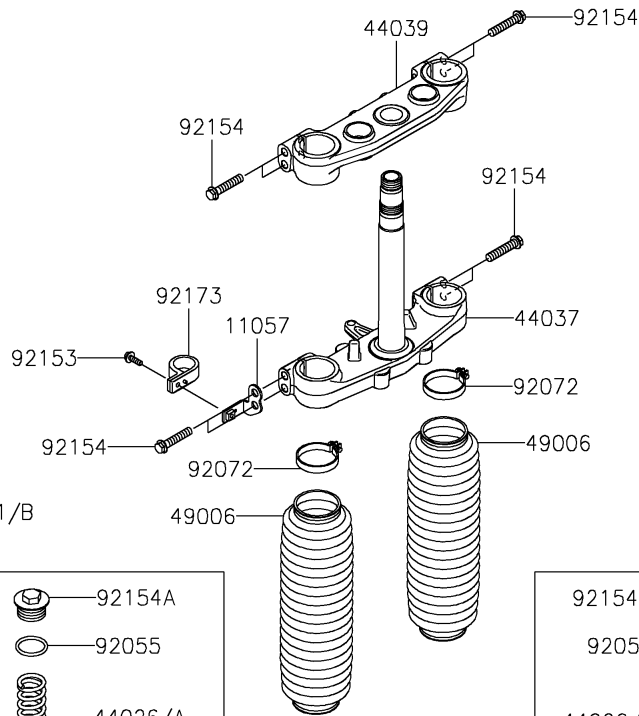

# 2021 KLX® 230R S PARTS DIAGRAM

Front Fork

F2340

## 2021 KLX® 230R S PARTS LIST

### Front Fork

ITEM NAME	PART NUMBER	QUANTITY
BRACKET (Ref # 11057)	11057-2284	1
PIPE-FORK OUTER,LH (Ref # 44008)	44008-0089	1
PIPE-FORK OUTER,RH (Ref # 44008A)	44008-0090	1
PIPE-FORK INNER (Ref # 44013)	44013-0341	2
PIPE-FORK INNER (Ref # 44013A)	44013-0386	1
CYLINDER-FORK (Ref # 44022)	44022-0048	2
CYLINDER-FORK (Ref # 44022A)	44022-0056	1
CAP-OIL-LOCK (Ref # 44024)	44024-0016	2
RING-FORK PISTON (Ref # 44025)	44025-1062	2
SPRING-FRONT FORK (Ref # 44026)	44026-0235	2
SPRING-FRONT FORK (Ref # 44026A)	44026-0241	1
SPRING-FRONT FORK (Ref # 44026B)	44026-1556	2
HOLDER-FORK UNDER (Ref # 44037)	44037-0186	1
HOLDER-FORK UPPER (Ref # 44039)	44039-0190	1
GASKET,FORK CYLINDER BOLT (Ref # 44045)	44045-051	2
BUSHING-FRONT FORK (Ref # 44065)	44065-0067	2
BUSHING-FRONT FORK (Ref # 44065A)	44065-0068	2
BUSHING-FRONT FORK (Ref # 44065B)	44065-0069	1
BUSHING-FRONT FORK (Ref # 44065C)	44065-0070	1
DAMPER-ASSY,LH (Ref # 44071)	44071-1354	1
DAMPER-ASSY,RH (Ref # 44071A)	44071-1355	1
DAMPER-ASSY,FORK,LH (Ref # 44071B)	44071-1535	1
DAMPER-ASSY,FORK,RH (Ref # 44071C)	44071-1536	1
BOOT (Ref # 49006)	49006-0612	2
SPACER,FORK (Ref # 92026)	92026-1443	2
RING-SNAP (Ref # 92033)	92033-1286	2
SEAL-OIL (Ref # 92049)	92049-0734	2
RING-O (Ref # 92055)	92055-1456	2
BAND (Ref # 92072)	92072-0826	2

### Front Fork

ITEM NAME	PART NUMBER	QUANTITY
SEAL,FORK OUTER (Ref # 92093)	92093-1367	2
BOLT,SOCKET,8X30 (Ref # 92150)	92150-1407	2
BOLT,SOCKET,8X18 (Ref # 92150A)	92150-1432	2
BOLT,FLANGED (Ref # 92153)	92153-1397	1
BOLT (Ref # 92154)	92154-0463	8
BOLT (Ref # 92154A)	92154-3953	2
CLAMP (Ref # 92173)	92173-2246	1