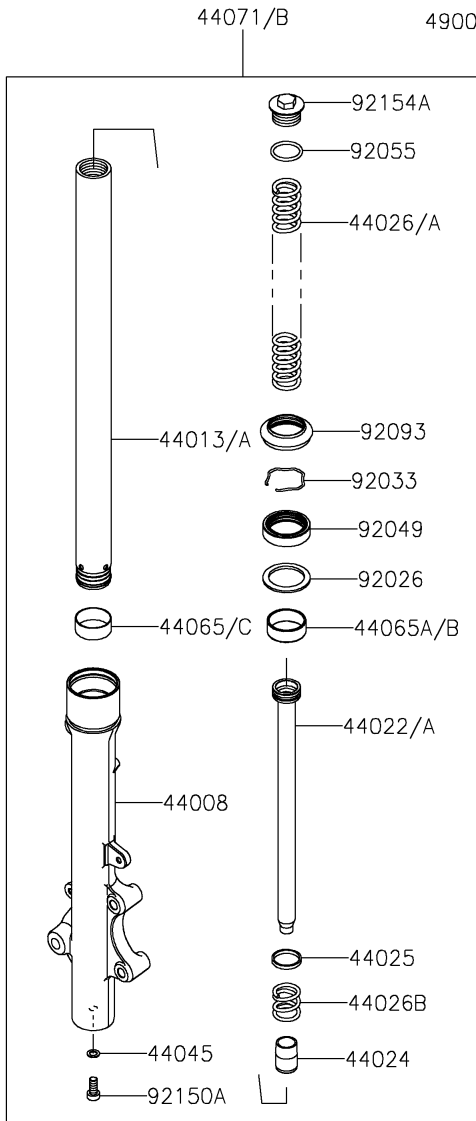

# 2021 KLX® 230R S PARTS DIAGRAM

Front Fork

F2340

## 2021 KLX® 230R S PARTS LIST

### Front Fork

ITEM NAME	PART NUMBER	QUANTITY
BRACKET (Ref # 11057)	11057-2284	1
PIPE-FORK OUTER,LH (Ref # 44008)	44008-0089	1
PIPE-FORK OUTER,RH (Ref # 44008A)	44008-0090	1
PIPE-FORK INNER (Ref # 44013)	44013-0341	2
PIPE-FORK INNER (Ref # 44013A)	44013-0386	1
CYLINDER-FORK (Ref # 44022)	44022-0048	2
CYLINDER-FORK (Ref # 44022A)	44022-0056	1
CAP-OIL-LOCK (Ref # 44024)	44024-0016	2
RING-FORK PISTON (Ref # 44025)	44025-1062	2
SPRING-FRONT FORK (Ref # 44026)	44026-0235	2
SPRING-FRONT FORK (Ref # 44026A)	44026-0241	1
SPRING-FRONT FORK (Ref # 44026B)	44026-1556	2
HOLDER-FORK UNDER (Ref # 44037)	44037-0186	1
HOLDER-FORK UPPER (Ref # 44039)	44039-0190	1
GASKET,FORK CYLINDER BOLT (Ref # 44045)	44045-051	2
BUSHING-FRONT FORK (Ref # 44065)	44065-0067	2
BUSHING-FRONT FORK (Ref # 44065A)	44065-0068	2
BUSHING-FRONT FORK (Ref # 44065B)	44065-0069	1
BUSHING-FRONT FORK (Ref # 44065C)	44065-0070	1
DAMPER-ASSY,LH (Ref # 44071)	44071-1354	1
DAMPER-ASSY,RH (Ref # 44071A)	44071-1355	1
DAMPER-ASSY,FORK,LH (Ref # 44071B)	44071-1535	1
DAMPER-ASSY,FORK,RH (Ref # 44071C)	44071-1536	1
BOOT (Ref # 49006)	49006-0612	2
SPACER,FORK (Ref # 92026)	92026-1443	2
RING-SNAP (Ref # 92033)	92033-1286	2
SEAL-OIL (Ref # 92049)	92049-0734	2
RING-O (Ref # 92055)	92055-1456	2
BAND (Ref # 92072)	92072-0826	2

### Front Fork

ITEM NAME	PART NUMBER	QUANTITY
SEAL,FORK OUTER (Ref # 92093)	92093-1367	2
BOLT,SOCKET,8X30 (Ref # 92150)	92150-1407	2
BOLT,SOCKET,8X18 (Ref # 92150A)	92150-1432	2
BOLT,FLANGED (Ref # 92153)	92153-1397	1
BOLT (Ref # 92154)	92154-0463	8
BOLT (Ref # 92154A)	92154-3953	2
CLAMP (Ref # 92173)	92173-2246	1