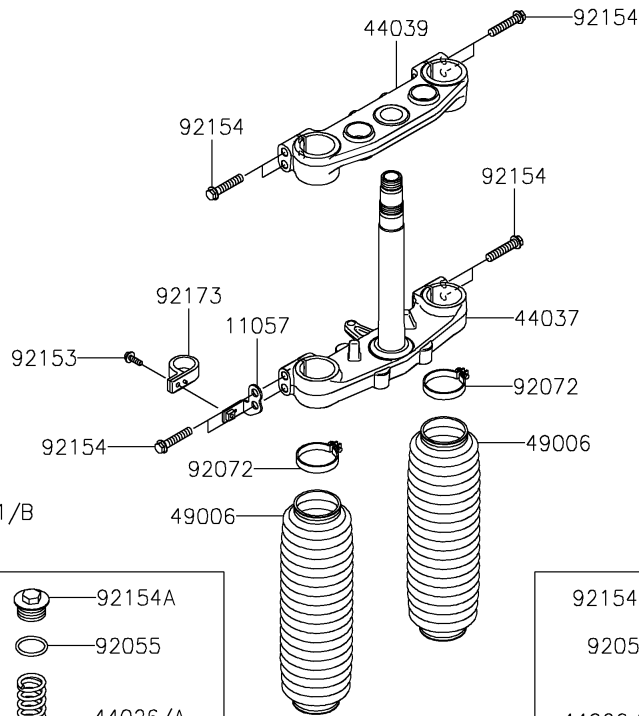

2022 KLX® 230R S PARTS DIAGRAM

Front Fork

F2340

2022 KLX® 230R S PARTS LIST

Front Fork

ITEM NAME	PART NUMBER	QUANTITY
-----------	-------------	----------