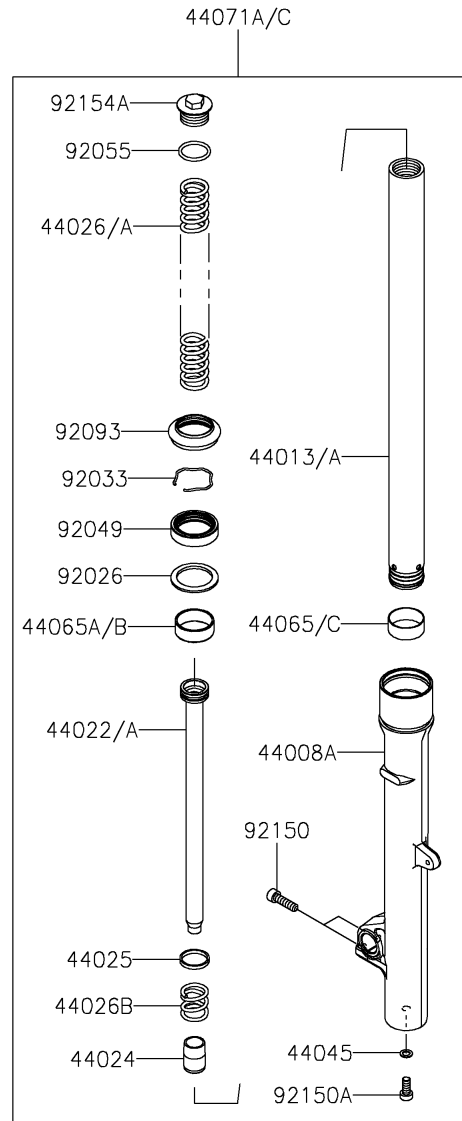

2022 KLX® 230R S PARTS DIAGRAM

Front Fork

F2340

2022 KLX® 230R S PARTS LIST

Front Fork

ITEM NAME	PART NUMBER	QUANTITY
-----------	-------------	----------