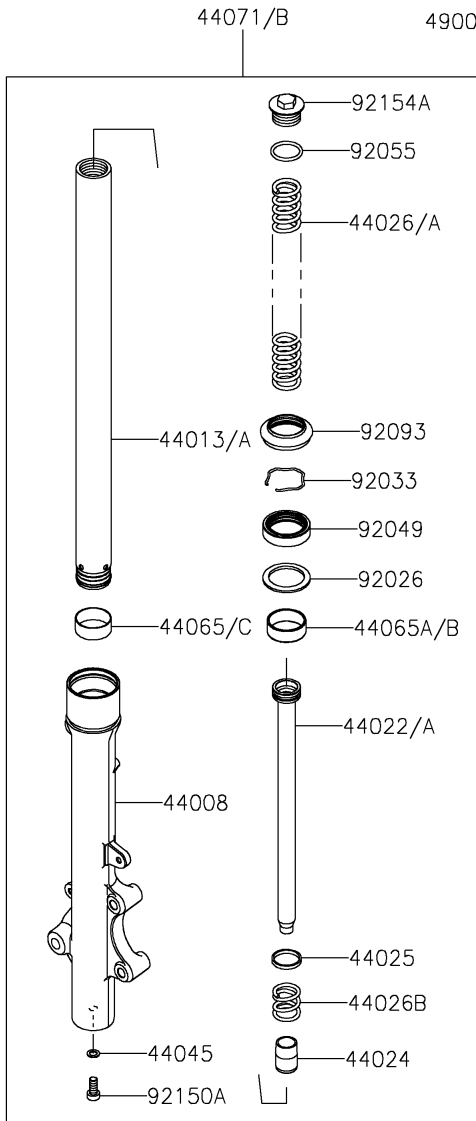

2022 KLX® 230R S PARTS DIAGRAM

Front Fork

F2340

2022 KLX® 230R S PARTS LIST

Front Fork

ITEM NAME	PART NUMBER	QUANTITY
-----------	-------------	----------