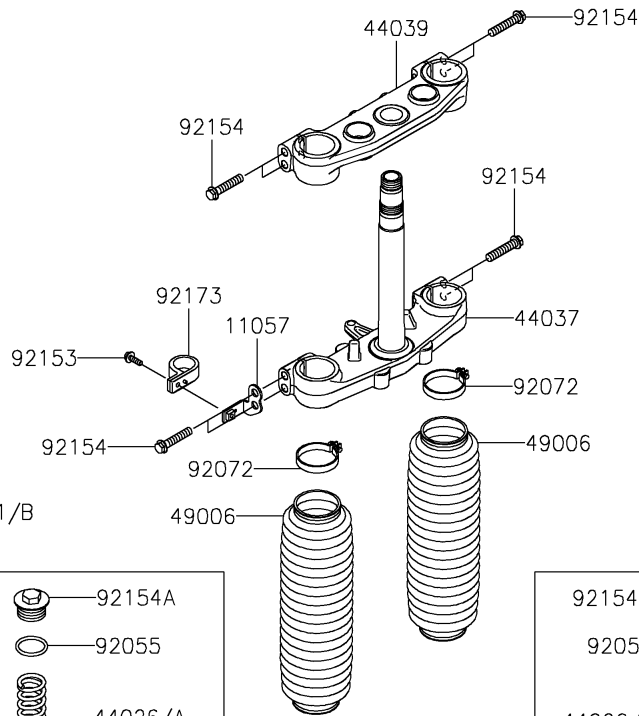

2022 KLX® 230R S PARTS DIAGRAM

Front Fork

F2340

2022 KLX® 230R S PARTS LIST

Front Fork

ITEM NAME	PART NUMBER	QUANTITY
BRACKET (Ref # 11057)	11057-2284	1
PIPE-FORK OUTER,LH (Ref # 44008)	44008-0089	1
PIPE-FORK OUTER,RH (Ref # 44008A)	44008-0090	1
PIPE-FORK INNER (Ref # 44013)	44013-0341	2
PIPE-FORK INNER (Ref # 44013A)	44013-0386	2
CYLINDER-FORK (Ref # 44022)	44022-0048	2
CYLINDER-FORK (Ref # 44022A)	44022-0056	2
CAP-OIL-LOCK (Ref # 44024)	44024-0016	2
RING-FORK PISTON (Ref # 44025)	44025-1062	2
SPRING-FRONT FORK (Ref # 44026)	44026-0235	2
SPRING-FRONT FORK (Ref # 44026A)	44026-0241	2
SPRING-FRONT FORK (Ref # 44026B)	44026-1556	2
HOLDER-FORK UNDER (Ref # 44037)	44037-0186	1
HOLDER-FORK UPPER (Ref # 44039)	44039-0190	1
GASKET,FORK CYLINDER BOLT (Ref # 44045)	44045-051	2
BUSHING-FRONT FORK (Ref # 44065)	44065-0067	2
BUSHING-FRONT FORK (Ref # 44065A)	44065-0068	2
BUSHING-FRONT FORK (Ref # 44065B)	44065-0069	2
BUSHING-FRONT FORK (Ref # 44065C)	44065-0070	2
DAMPER-ASSY,LH (Ref # 44071)	44071-1354	1
DAMPER-ASSY,RH (Ref # 44071A)	44071-1355	1
DAMPER-ASSY,FORK,LH (Ref # 44071B)	44071-1535	1
DAMPER-ASSY,FORK,RH (Ref # 44071C)	44071-1536	1
BOOT (Ref # 49006)	49006-0612	2
SPACER,FORK (Ref # 92026)	92026-1443	2
RING-SNAP (Ref # 92033)	92033-1286	2
SEAL-OIL (Ref # 92049)	92049-0734	2
RING-O (Ref # 92055)	92055-1456	2
BAND (Ref # 92072)	92072-0826	2

2022 KLX® 230R S PARTS LIST

Front Fork

ITEM NAME	PART NUMBER	QUANTITY
SEAL,FORK OUTER (Ref # 92093)	92093-1367	2
BOLT,SOCKET,8X30 (Ref # 92150)	92150-1407	2
BOLT,SOCKET,8X18 (Ref # 92150A)	92150-1432	2
BOLT,FLANGED (Ref # 92153)	92153-1397	1
BOLT (Ref # 92154)	92154-0463	8
BOLT (Ref # 92154A)	92154-3953	2
CLAMP (Ref # 92173)	92173-2246	1