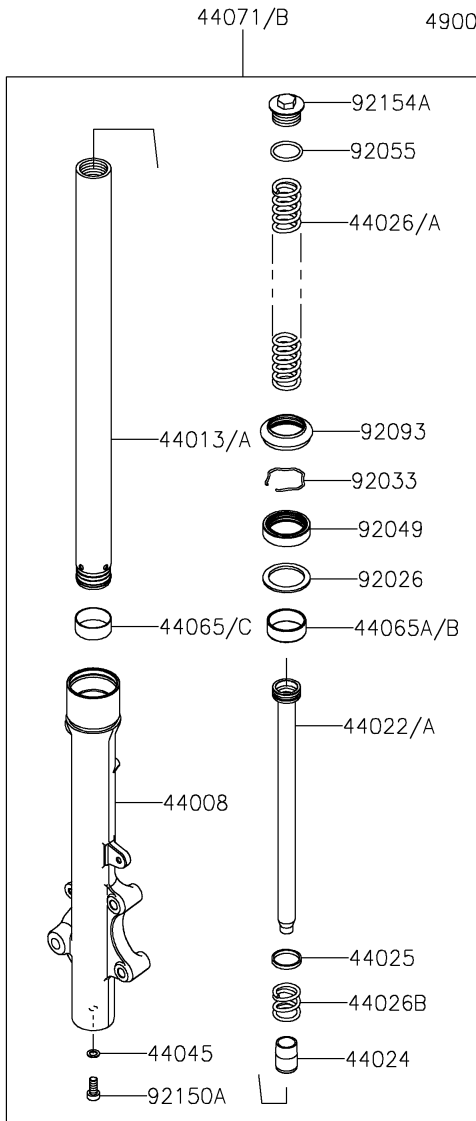

2022 KLX® 230R S PARTS DIAGRAM

Front Fork

F2340

2022 KLX® 230R S PARTS LIST

Front Fork

ITEM NAME	PART NUMBER	QUANTITY
BRACKET (Ref # 11057)	11057-2284	1
PIPE-FORK OUTER,LH (Ref # 44008)	44008-0089	1
PIPE-FORK OUTER,RH (Ref # 44008A)	44008-0090	1
PIPE-FORK INNER (Ref # 44013)	44013-0341	2
PIPE-FORK INNER (Ref # 44013A)	44013-0386	2
CYLINDER-FORK (Ref # 44022)	44022-0048	2
CYLINDER-FORK (Ref # 44022A)	44022-0056	2
CAP-OIL-LOCK (Ref # 44024)	44024-0016	2
RING-FORK PISTON (Ref # 44025)	44025-1062	2
SPRING-FRONT FORK (Ref # 44026)	44026-0235	2
SPRING-FRONT FORK (Ref # 44026A)	44026-0241	2
SPRING-FRONT FORK (Ref # 44026B)	44026-1556	2
HOLDER-FORK UNDER (Ref # 44037)	44037-0186	1
HOLDER-FORK UPPER (Ref # 44039)	44039-0190	1
GASKET,FORK CYLINDER BOLT (Ref # 44045)	44045-051	2
BUSHING-FRONT FORK (Ref # 44065)	44065-0067	2
BUSHING-FRONT FORK (Ref # 44065A)	44065-0068	2
BUSHING-FRONT FORK (Ref # 44065B)	44065-0069	2
BUSHING-FRONT FORK (Ref # 44065C)	44065-0070	2
DAMPER-ASSY,LH (Ref # 44071)	44071-1354	1
DAMPER-ASSY,RH (Ref # 44071A)	44071-1355	1
DAMPER-ASSY,FORK,LH (Ref # 44071B)	44071-1535	1
DAMPER-ASSY,FORK,RH (Ref # 44071C)	44071-1536	1
BOOT (Ref # 49006)	49006-0612	2
SPACER,FORK (Ref # 92026)	92026-1443	2
RING-SNAP (Ref # 92033)	92033-1286	2
SEAL-OIL (Ref # 92049)	92049-0734	2
RING-O (Ref # 92055)	92055-1456	2
BAND (Ref # 92072)	92072-0826	2

2022 KLX® 230R S PARTS LIST

Front Fork

ITEM NAME	PART NUMBER	QUANTITY
SEAL,FORK OUTER (Ref # 92093)	92093-1367	2
BOLT,SOCKET,8X30 (Ref # 92150)	92150-1407	2
BOLT,SOCKET,8X18 (Ref # 92150A)	92150-1432	2
BOLT,FLANGED (Ref # 92153)	92153-1397	1
BOLT (Ref # 92154)	92154-0463	8
BOLT (Ref # 92154A)	92154-3953	2
CLAMP (Ref # 92173)	92173-2246	1