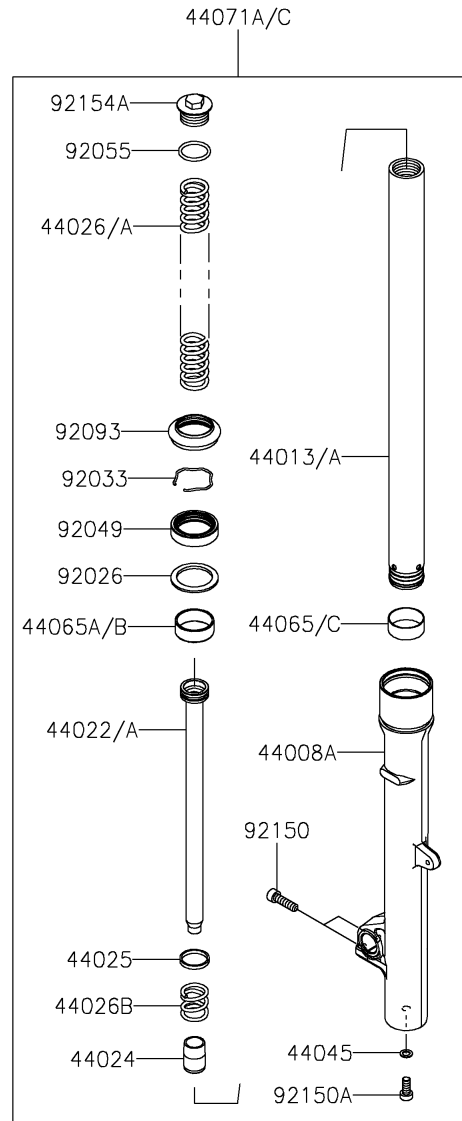

2022 KLX® 230R S PARTS DIAGRAM

Front Fork

F2340

2022 KLX® 230R S PARTS LIST

Front Fork

ITEM NAME	PART NUMBER	QUANTITY
BRACKET (Ref # 11057)	11057-2284	1
PIPE-FORK OUTER,LH (Ref # 44008)	44008-0089	1
PIPE-FORK OUTER,RH (Ref # 44008A)	44008-0090	1
PIPE-FORK INNER (Ref # 44013)	44013-0341	2
PIPE-FORK INNER (Ref # 44013A)	44013-0386	2
CYLINDER-FORK (Ref # 44022)	44022-0048	2
CYLINDER-FORK (Ref # 44022A)	44022-0056	2
CAP-OIL-LOCK (Ref # 44024)	44024-0016	2
RING-FORK PISTON (Ref # 44025)	44025-1062	2
SPRING-FRONT FORK (Ref # 44026)	44026-0235	2
SPRING-FRONT FORK (Ref # 44026A)	44026-0241	2
SPRING-FRONT FORK (Ref # 44026B)	44026-1556	2
HOLDER-FORK UNDER (Ref # 44037)	44037-0186	1
HOLDER-FORK UPPER (Ref # 44039)	44039-0190	1
GASKET,FORK CYLINDER BOLT (Ref # 44045)	44045-051	2
BUSHING-FRONT FORK (Ref # 44065)	44065-0067	2
BUSHING-FRONT FORK (Ref # 44065A)	44065-0068	2
BUSHING-FRONT FORK (Ref # 44065B)	44065-0069	2
BUSHING-FRONT FORK (Ref # 44065C)	44065-0070	2
DAMPER-ASSY,LH (Ref # 44071)	44071-1354	1
DAMPER-ASSY,RH (Ref # 44071A)	44071-1355	1
DAMPER-ASSY,FORK,LH (Ref # 44071B)	44071-1535	1
DAMPER-ASSY,FORK,RH (Ref # 44071C)	44071-1536	1
BOOT (Ref # 49006)	49006-0612	2
SPACER,FORK (Ref # 92026)	92026-1443	2
RING-SNAP (Ref # 92033)	92033-1286	2
SEAL-OIL (Ref # 92049)	92049-0734	2
RING-O (Ref # 92055)	92055-1456	2
BAND (Ref # 92072)	92072-0826	2

2022 KLX® 230R S PARTS LIST

Front Fork

ITEM NAME	PART NUMBER	QUANTITY
SEAL,FORK OUTER (Ref # 92093)	92093-1367	2
BOLT,SOCKET,8X30 (Ref # 92150)	92150-1407	2
BOLT,SOCKET,8X18 (Ref # 92150A)	92150-1432	2
BOLT,FLANGED (Ref # 92153)	92153-1397	1
BOLT (Ref # 92154)	92154-0463	8
BOLT (Ref # 92154A)	92154-3953	2
CLAMP (Ref # 92173)	92173-2246	1