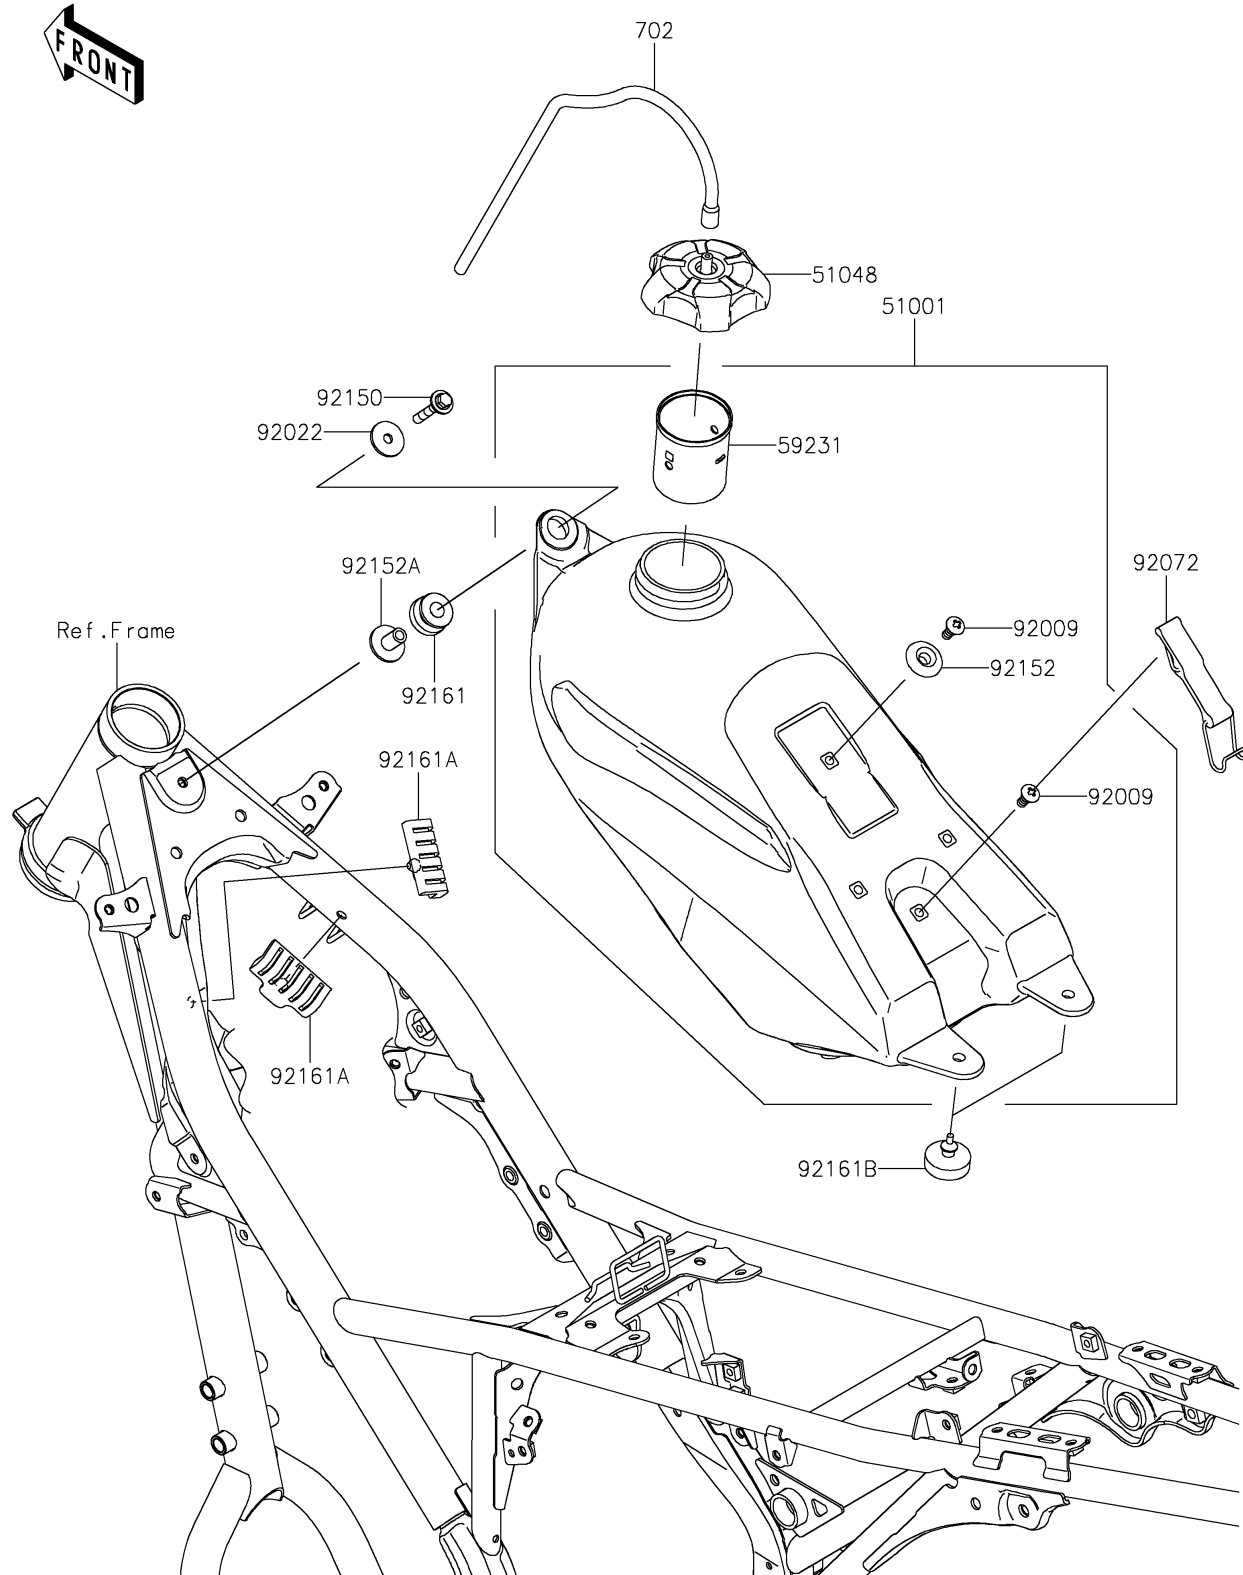

# 2022 KLX® 230R S PARTS DIAGRAM

Fuel Tank(CN,US)

F2410

# 2022 KLX® 230R S PARTS LIST

Fuel Tank(CN,US)

ITEM NAME	PART NUMBER	QUANTITY
-----------	-------------	----------