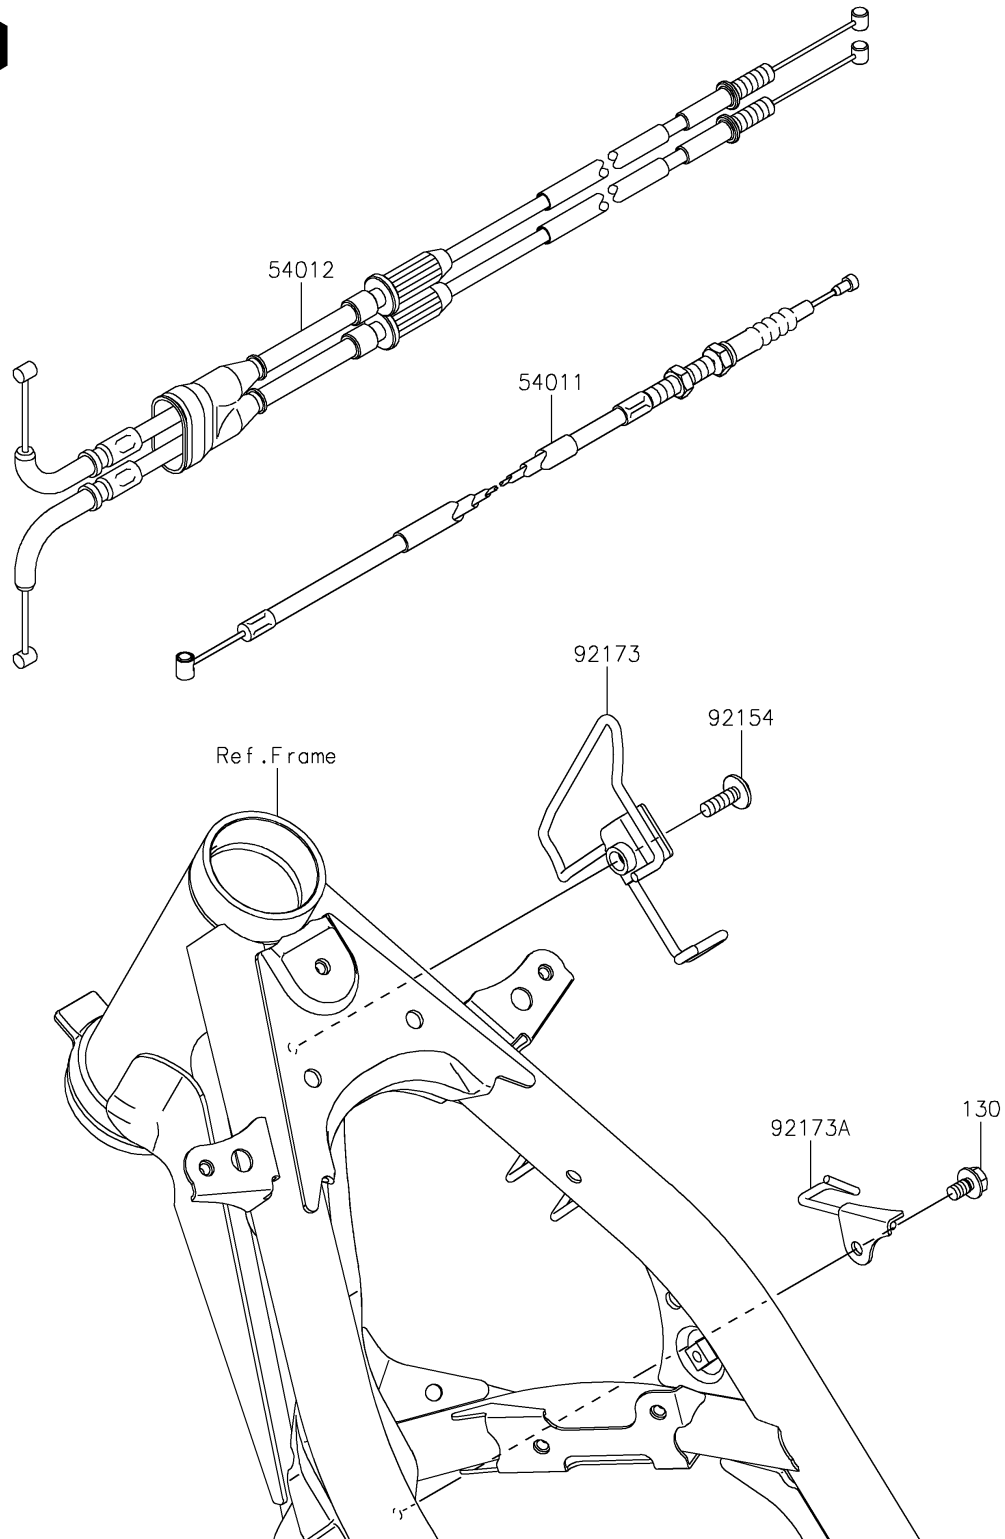

2021 KLX® 230R S PARTS DIAGRAM

Cables

F2540

2021 KLX® 230R S PARTS LIST

Cables

ITEM NAME	PART NUMBER	QUANTITY
CABLE-CLUTCH (Ref # 54011)	54011-0639	1
CABLE-THROTTLE (Ref # 54012)	54012-0677	1
BOLT,SOCKET,6X18 (Ref # 92154)	92154-1291	1
CLAMP (Ref # 92173)	92173-2046	1
CLAMP,CLUTCH CABLE (Ref # 92173A)	92173-2049	1
BOLT-FLANGED,6X10 (Ref # 130)	130BA0610	1