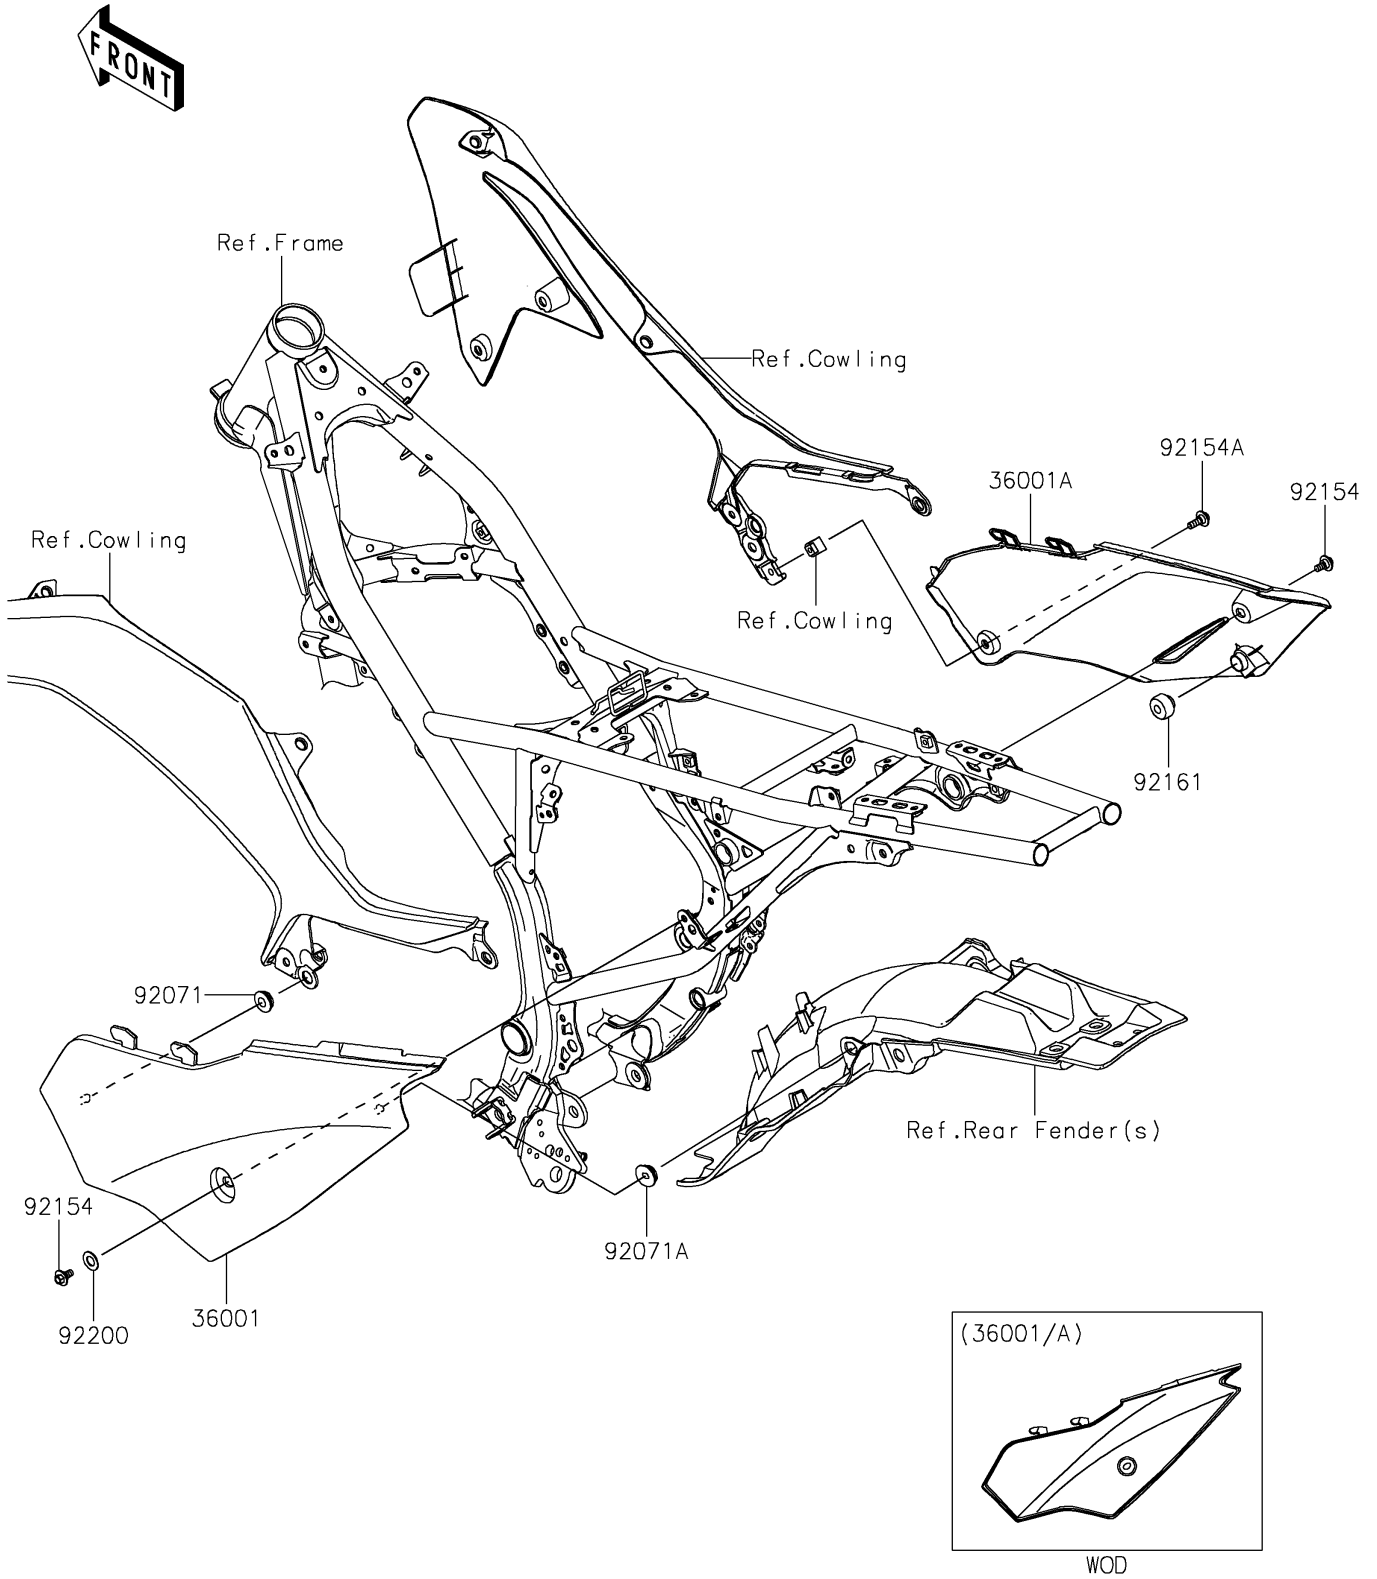

# 2021 KLX® 230R S PARTS DIAGRAM

Side Covers

F2611

## 2021 KLX® 230R S PARTS LIST

### Side Covers

ITEM NAME	PART NUMBER	QUANTITY
COVER-SIDE,LH,B.WHITE (Ref # 36001)	36001-0678-266	1
COVER-SIDE,RH,B.WHITE (Ref # 36001A)	36001-0693-266	1
GROMMET (Ref # 92071)	92071-0794	1
GROMMET (Ref # 92071A)	92071-0795	1
BOLT,FLANGED,6X9 (Ref # 92154)	92154-0546	2
BOLT,FLANGED,6X28 (Ref # 92154A)	92154-1739	1
DAMPER (Ref # 92161)	92161-1783	1
WASHER,10.5X20X1.0 (Ref # 92200)	92200-0870	1