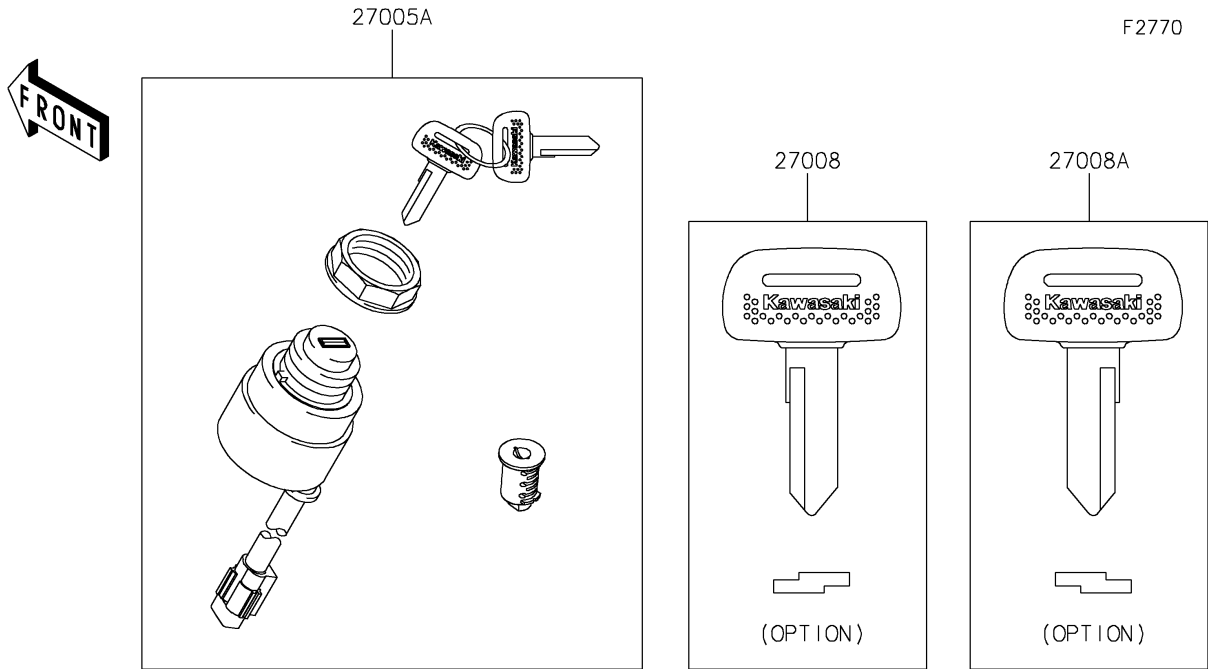

# 2021 KLX® 230R S PARTS DIAGRAM

Ignition Switch(CA)

## 2021 KLX® 230R S PARTS LIST

### Ignition Switch(CA)

ITEM NAME	PART NUMBER	QUANTITY
ROTOR,LOCK,TANK CAP (Ref # 21007)	21007-5087	1
SWITCH-ASSY-IGNITION (Ref # 27005)	27005-0669	1
SWITCH-ASSY-IGNITION (Ref # 27005A)	27005-5169	1
KEY-LOCK,BLANK (Ref # 27008)	27008-0656	1
KEY-LOCK,BLANK (Ref # 27008)	27008-0656	1
KEY-LOCK,BLANK (Ref # 27008A)	27008-0657	1
KEY-LOCK,BLANK (Ref # 27008A)	27008-0657	1
NUT,IGNITION SWITCH (Ref # 92210)	92210-1264	1