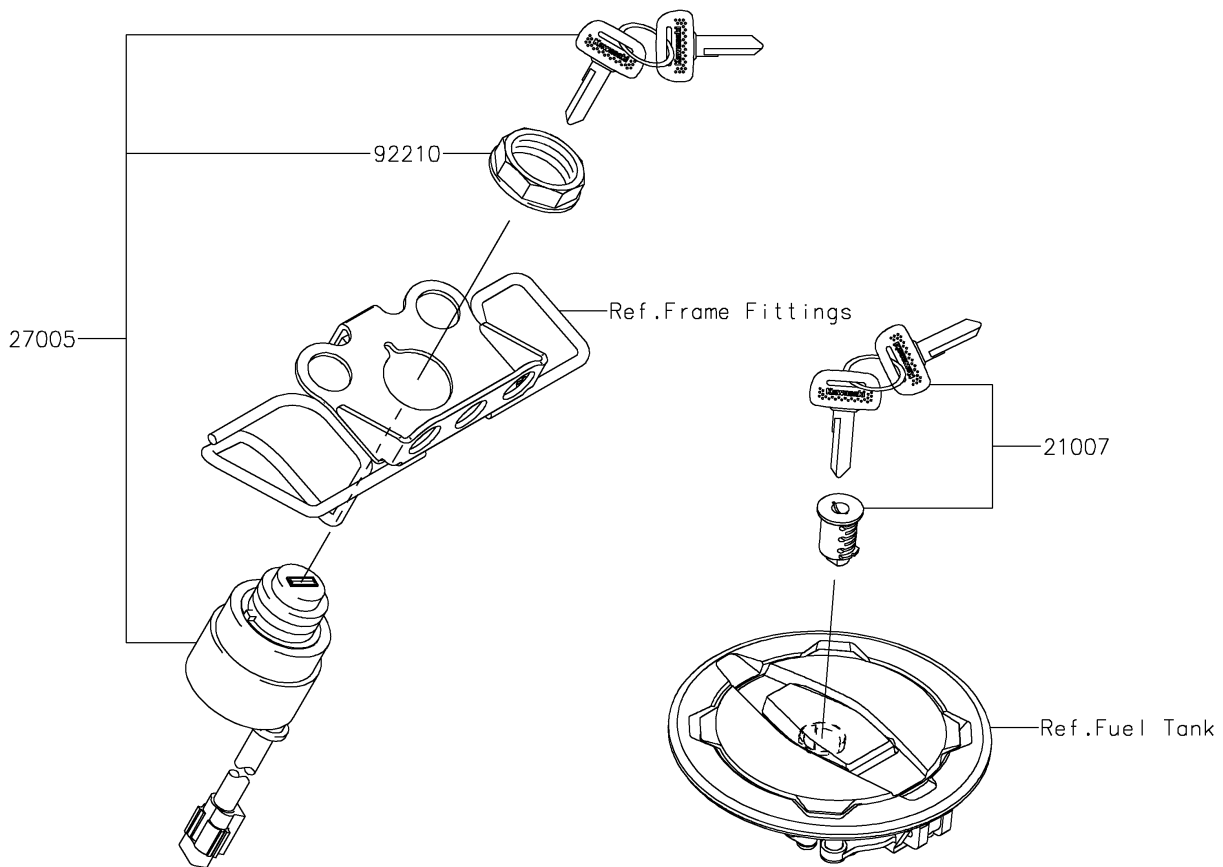

# 2021 KLX® 230R S PARTS DIAGRAM

Ignition Switch(CA)

## 2021 KLX® 230R S PARTS LIST

### Ignition Switch(CA)

ITEM NAME	PART NUMBER	QUANTITY
ROTOR,LOCK,TANK CAP (Ref # 21007)	21007-5087	1
SWITCH-ASSY-IGNITION (Ref # 27005)	27005-0669	1
SWITCH-ASSY-IGNITION (Ref # 27005A)	27005-5169	1
KEY-LOCK,BLANK (Ref # 27008)	27008-0656	1
KEY-LOCK,BLANK (Ref # 27008)	27008-0656	1
KEY-LOCK,BLANK (Ref # 27008A)	27008-0657	1
KEY-LOCK,BLANK (Ref # 27008A)	27008-0657	1
NUT,IGNITION SWITCH (Ref # 92210)	92210-1264	1