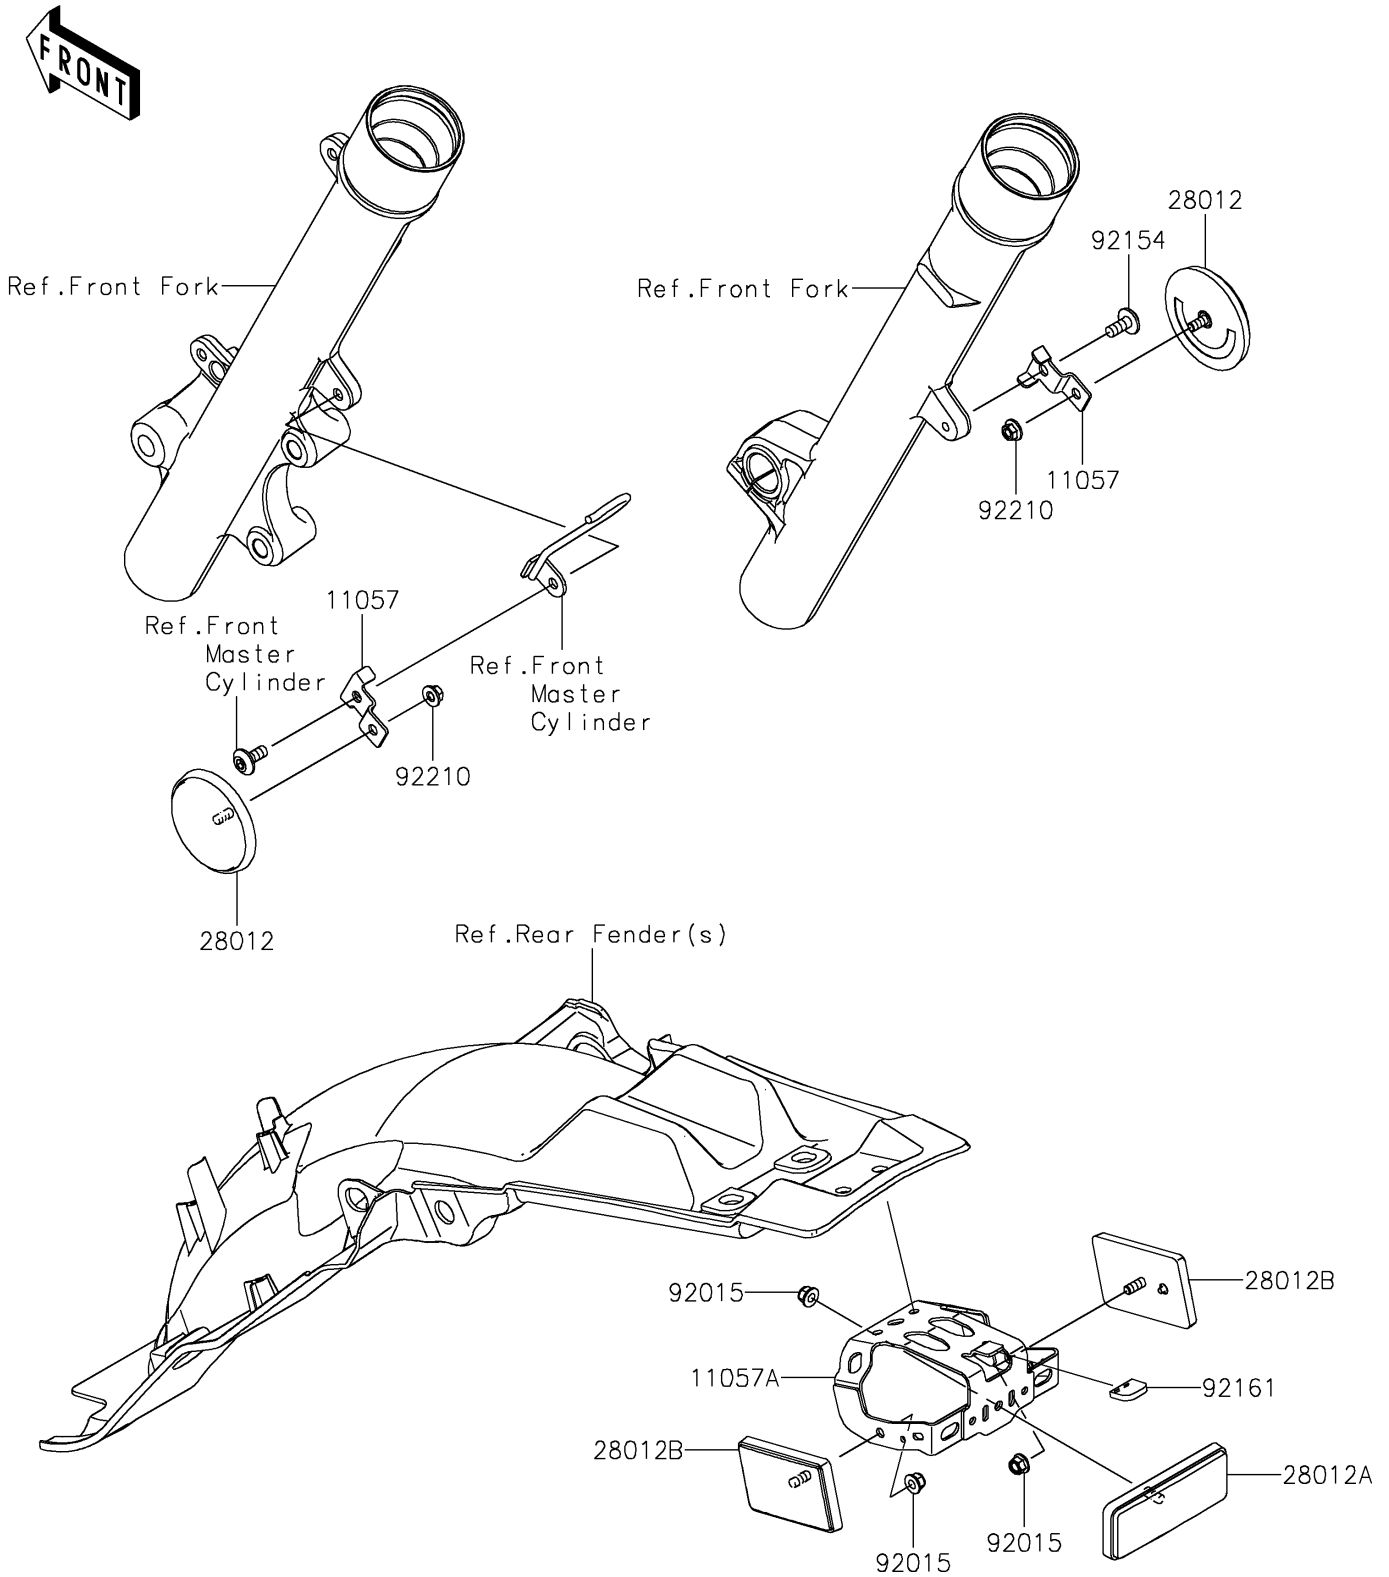

2021 KLX® 230R S PARTS DIAGRAM

Reflectors(CN)

F2790

2021 KLX® 230R S PARTS LIST

Reflectors(CN)

ITEM NAME	PART NUMBER	QUANTITY
BRACKET,FR (Ref # 11057)	11057-2421	2
BRACKET,RR (Ref # 11057A)	11057-2425	1
REFLECTOR-REFLEX (Ref # 28012)	28012-0008	2
REFLECTOR-REFLEX (Ref # 28012A)	28012-1077	1
REFLECTOR-REFLEX (Ref # 28012B)	28012-1088	2
NUT,LOCK,FLANGED,5MM (Ref # 92015)	92015-1752	3
BOLT,SOCKET,6X14 (Ref # 92154)	92154-3763	1
DAMPER (Ref # 92161)	92161-0383	1
NUT,FLANGED,5MM (Ref # 92210)	92210-0007	2