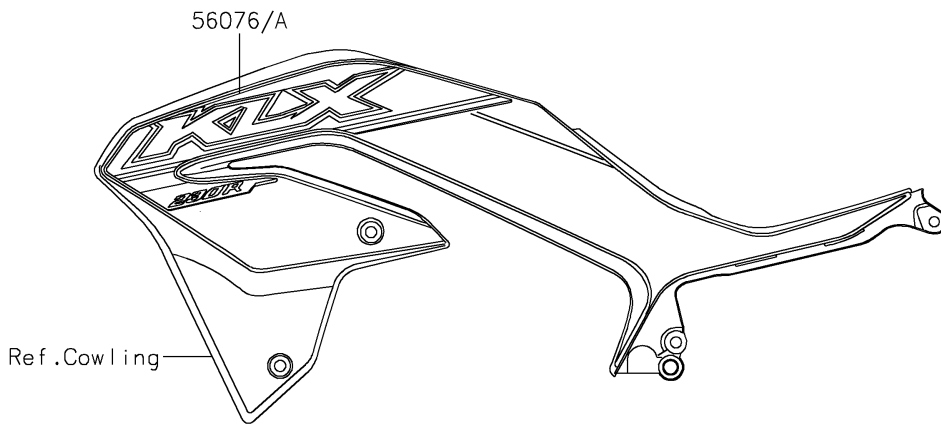

2021 KLX® 230R S PARTS DIAGRAM

Decals(FMFNN/FMFNL)

F2861

2021 KLX® 230R S PARTS LIST

Decals(FMFNN/FMFNL)

ITEM NAME	PART NUMBER	QUANTITY
MARK,SIDE COVER,KAWASAKI (Ref # 56054)	56054-2602	2
MARK,KAWASAKI (Ref # 56054A)	56054-2700	1
PATTERN,SHROUD,LH (Ref # 56076)	56076-1347	1
PATTERN,SHROUD,RH (Ref # 56076A)	56076-1348	1