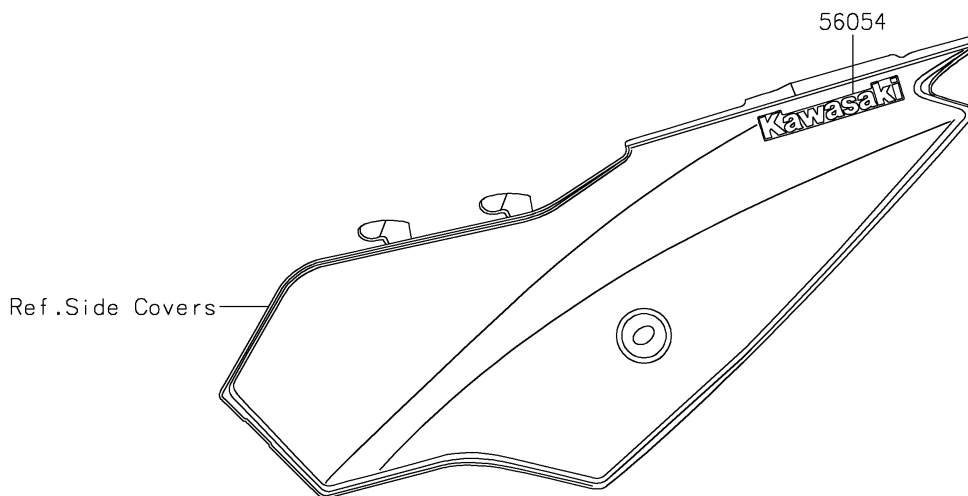

2021 KLX® 230R S PARTS DIAGRAM

Decals(FMFNN/FMFNL)

F2861

2021 KLX® 230R S PARTS LIST

Decals(FMFNN/FMFNL)

ITEM NAME	PART NUMBER	QUANTITY
MARK,SIDE COVER,KAWASAKI (Ref # 56054)	56054-2602	2
MARK,KAWASAKI (Ref # 56054A)	56054-2700	1
PATTERN,SHROUD,LH (Ref # 56076)	56076-1347	1
PATTERN,SHROUD,RH (Ref # 56076A)	56076-1348	1