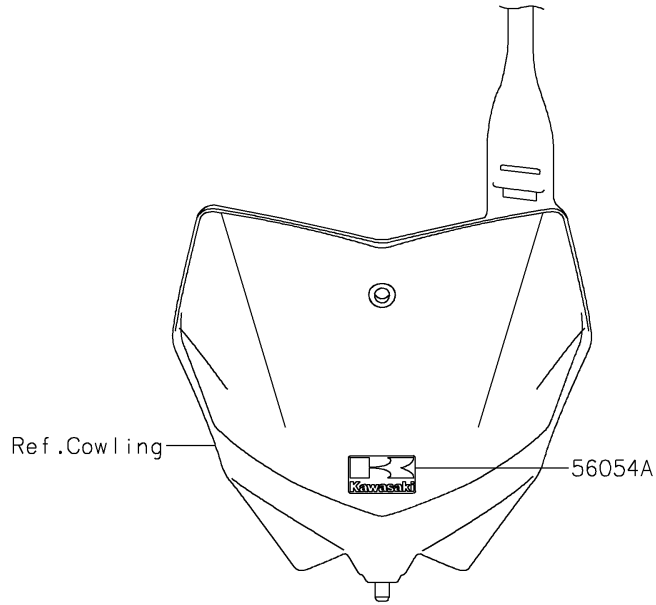

2021 KLX® 230R S PARTS DIAGRAM

Decals(FMFNN/FMFNL)

F2861

2021 KLX® 230R S PARTS LIST

Decals(FMFNN/FMFNL)

ITEM NAME	PART NUMBER	QUANTITY
MARK,SIDE COVER,KAWASAKI (Ref # 56054)	56054-2602	2
MARK,KAWASAKI (Ref # 56054A)	56054-2700	1
PATTERN,SHROUD,LH (Ref # 56076)	56076-1347	1
PATTERN,SHROUD,RH (Ref # 56076A)	56076-1348	1