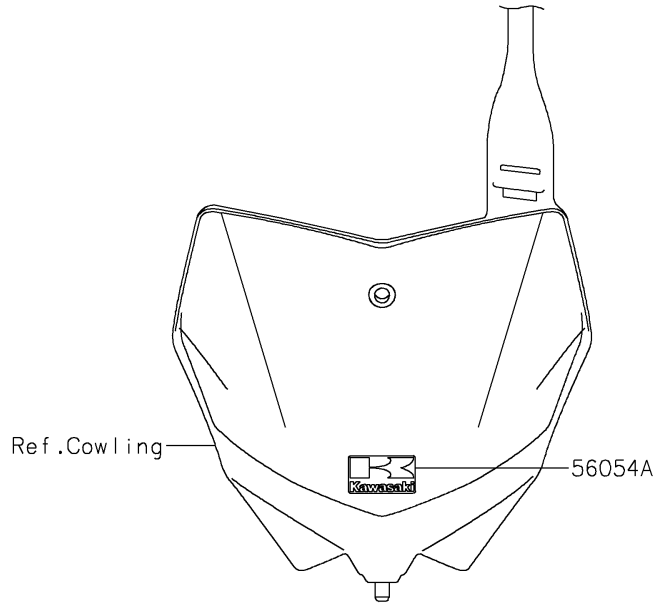

2022 KLX® 230R S PARTS DIAGRAM

Decals(FMFNN/FMFNL)

F2861

2022 KLX® 230R S PARTS LIST

Decals(FMFNN/FMFNL)

ITEM NAME	PART NUMBER	QUANTITY
MARK,SIDE COVER,KAWASAKI (Ref # 56054)	56054-2602	2
MARK,KAWASAKI (Ref # 56054A)	56054-2700	1
PATTERN,SHROUD,LH (Ref # 56076)	56076-1347	1
PATTERN,SHROUD,RH (Ref # 56076A)	56076-1348	1