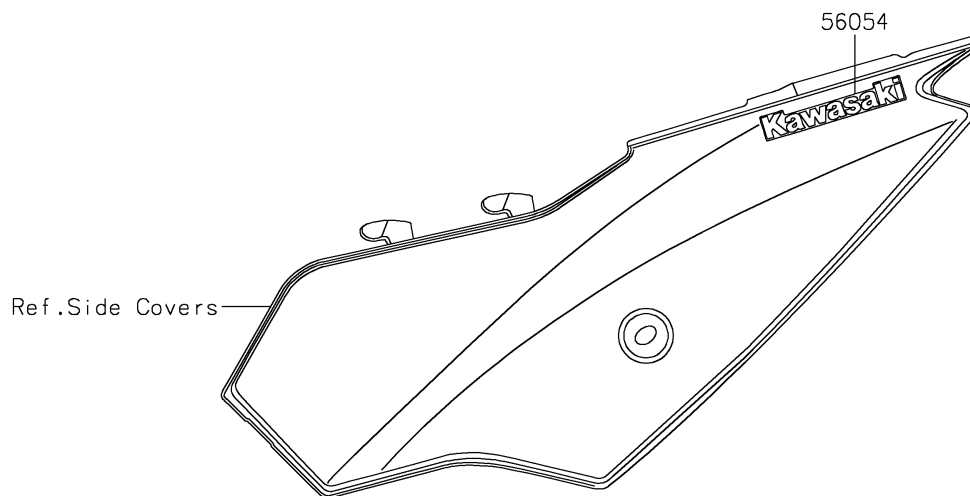

2022 KLX® 230R S PARTS DIAGRAM

Decals(FMFNN/FMFNL)

F2861

2022 KLX® 230R S PARTS LIST

Decals(FMFNN/FMFNL)

ITEM NAME	PART NUMBER	QUANTITY
MARK,SIDE COVER,KAWASAKI (Ref # 56054)	56054-2602	2
MARK,KAWASAKI (Ref # 56054A)	56054-2700	1
PATTERN,SHROUD,LH (Ref # 56076)	56076-1347	1
PATTERN,SHROUD,RH (Ref # 56076A)	56076-1348	1