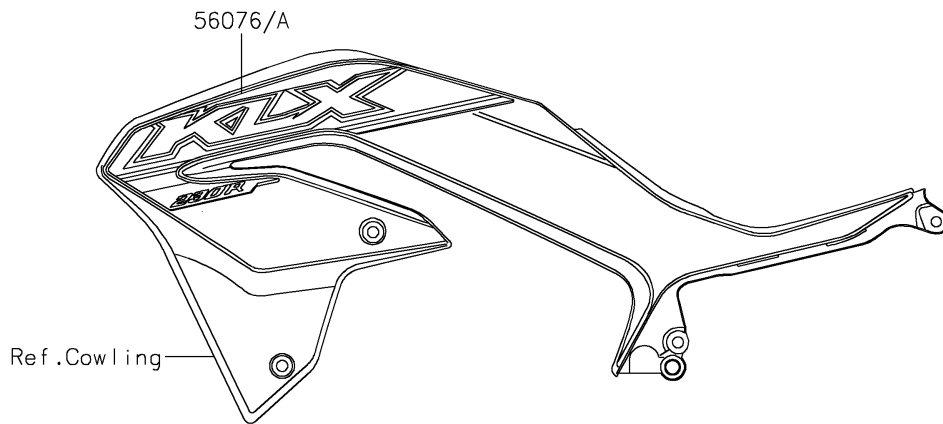

2022 KLX® 230R S PARTS DIAGRAM

Decals(FMFNN/FMFNL)

F2861

2022 KLX® 230R S PARTS LIST

Decals(FMFNN/FMFNL)

ITEM NAME	PART NUMBER	QUANTITY
MARK,SIDE COVER,KAWASAKI (Ref # 56054)	56054-2602	2
MARK,KAWASAKI (Ref # 56054A)	56054-2700	1
PATTERN,SHROUD,LH (Ref # 56076)	56076-1347	1
PATTERN,SHROUD,RH (Ref # 56076A)	56076-1348	1