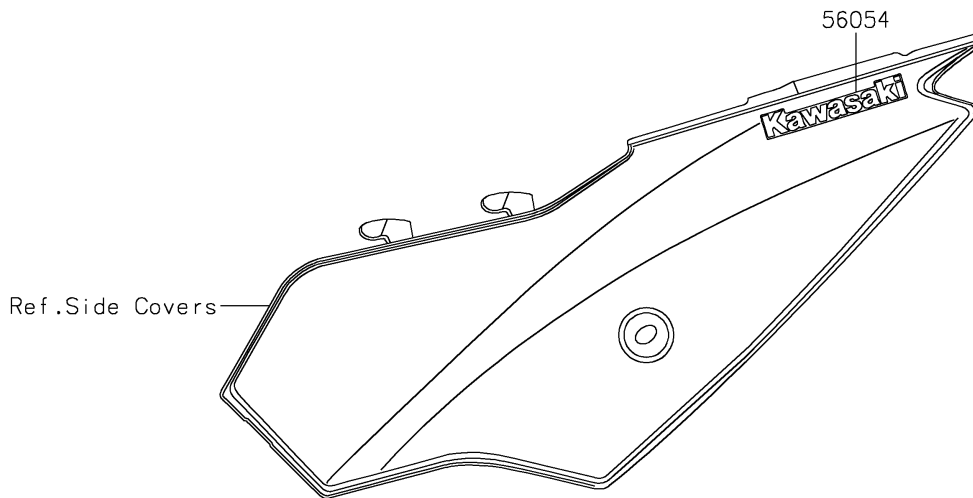

# 2021 KLX® 230R S PARTS DIAGRAM

Decals(FNFNN/FNFNL)

F2861A

## 2021 KLX® 230R S PARTS LIST

Decals(FNFNN/FNFNL)

ITEM NAME	PART NUMBER	QUANTITY
MARK,SIDE COVER,KAWASAKI (Ref # 56054)	56054-2602	1
MARK,KAWASAKI (Ref # 56054A)	56054-2935	1
PATTERN,SHROUD,LH (Ref # 56076)	56076-3962	1
PATTERN,SHROUD,RH (Ref # 56076A)	56076-3963	1