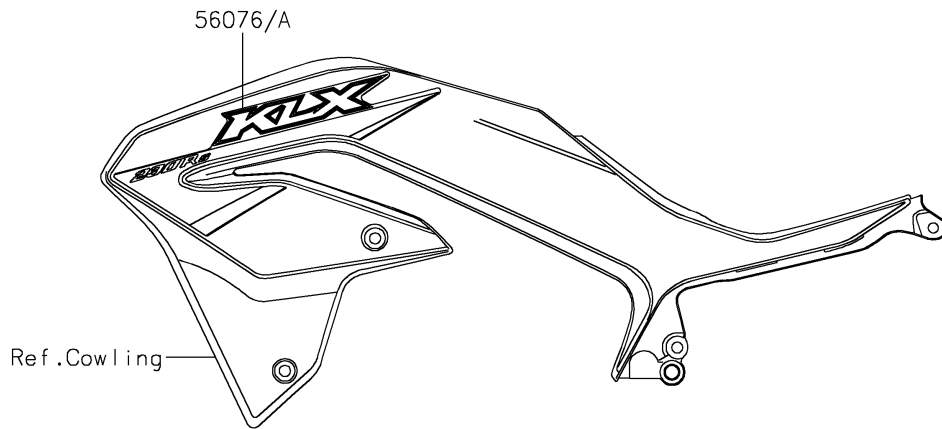

# 2021 KLX® 230R S PARTS DIAGRAM

Decals(FNFNN/FNFNL)

F2861A

## 2021 KLX® 230R S PARTS LIST

Decals(FNFNN/FNFNL)

ITEM NAME	PART NUMBER	QUANTITY
MARK,SIDE COVER,KAWASAKI (Ref # 56054)	56054-2602	1
MARK,KAWASAKI (Ref # 56054A)	56054-2935	1
PATTERN,SHROUD,LH (Ref # 56076)	56076-3962	1
PATTERN,SHROUD,RH (Ref # 56076A)	56076-3963	1