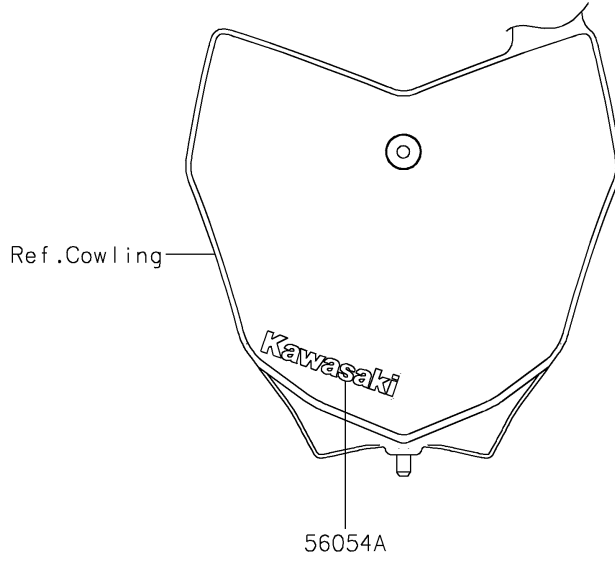

# 2021 KLX® 230R S PARTS DIAGRAM

Decals(FNFNN/FNFNL)

F2861A

## 2021 KLX® 230R S PARTS LIST

Decals(FNFNN/FNFNL)

ITEM NAME	PART NUMBER	QUANTITY
MARK,SIDE COVER,KAWASAKI (Ref # 56054)	56054-2602	1
MARK,KAWASAKI (Ref # 56054A)	56054-2935	1
PATTERN,SHROUD,LH (Ref # 56076)	56076-3962	1
PATTERN,SHROUD,RH (Ref # 56076A)	56076-3963	1