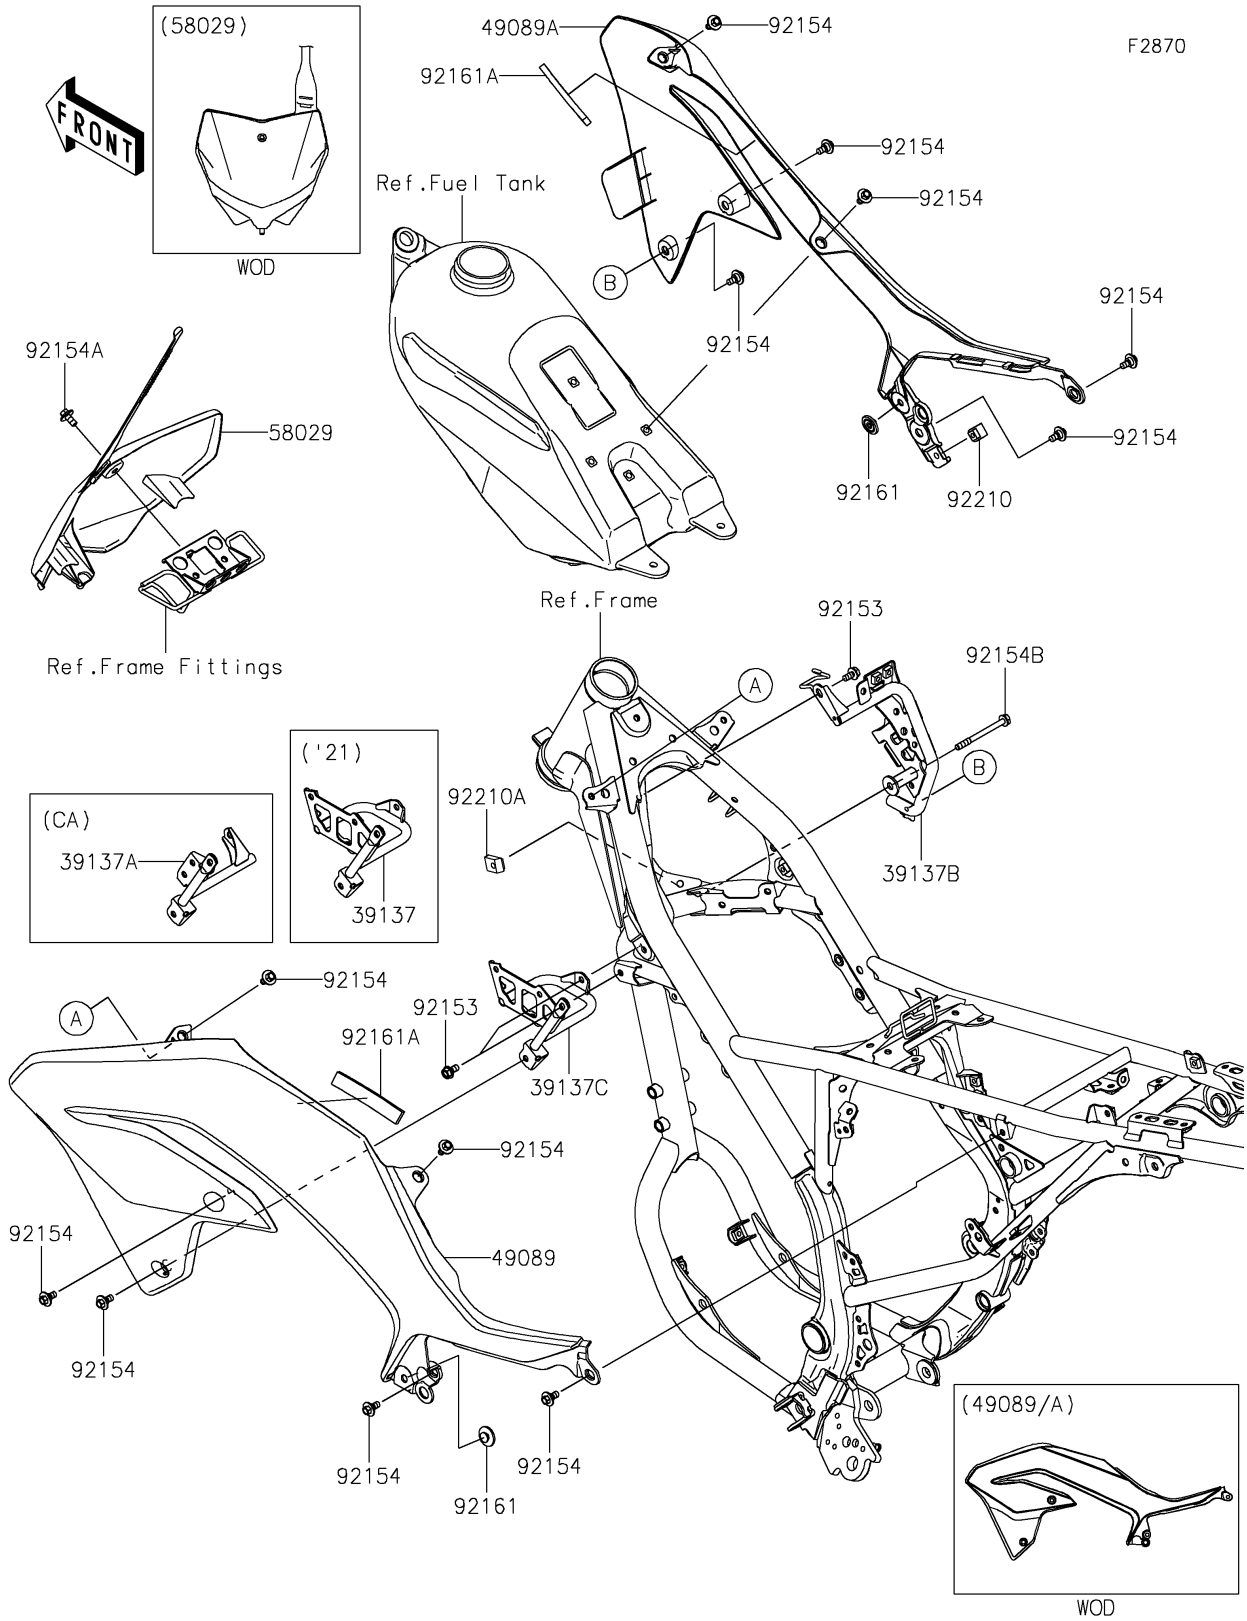

2021 KLX[®]230R S PARTS DIAGRAM

Cowling

2021 KLX® 230R S PARTS LIST

Cowling

ITEM NAME	PART NUMBER	QUANTITY
STAY-COMP,LH,P.SILVER (Ref # 39137)	39137-0703-458	1
STAY-COMP,LH,P.SILVER (Ref # 39137A)	39137-0705-458	1
STAY-COMP,RH,P.SILVER (Ref # 39137B)	39137-0706-458	1
STAY-COMP,LH,P.SILVER (Ref # 39137C)	39137-0732-458	1
SHROUD-ENGINE,LH,L.GREEN (Ref # 49089)	49089-0957-290	1
SHROUD-ENGINE,RH,L.GREEN (Ref # 49089A)	49089-0958-290	1
PLATE-NUMBER,B.WHITE (Ref # 58029)	58029-0005-266	1
BOLT,FLANGED,6X12 (Ref # 92153)	92153-1283	3
BOLT,FLANGED,6X9 (Ref # 92154)	92154-0546	12
BOLT,FLANGED,6X14 (Ref # 92154A)	92154-1231	1
BOLT-FLANGED,6X70 (Ref # 92154B)	92154-4093	1
DAMPER,8X22X10 (Ref # 92161)	92161-1685	2
DAMPER,70X15X6 (Ref # 92161A)	92161-1838	2
NUT,6MM (Ref # 92210)	92210-0218	1
NUT (Ref # 92210A)	92210-1771	1