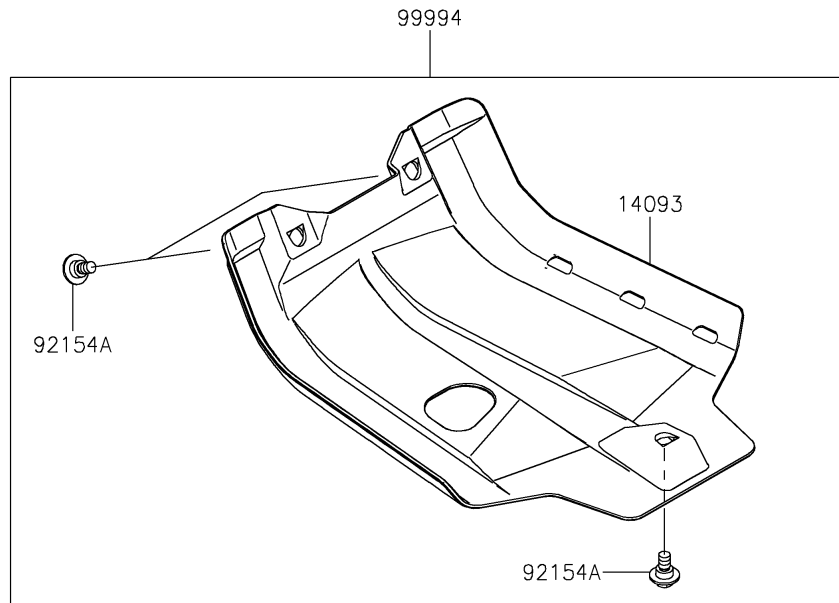

# 2021 KLX® 230R S PARTS DIAGRAM

Accessory(Frame Cover)

F2910

# 2021 KLX® 230R S PARTS LIST

Accessory(Frame Cover)

ITEM NAME	PART NUMBER	QUANTITY
-----------	-------------	----------