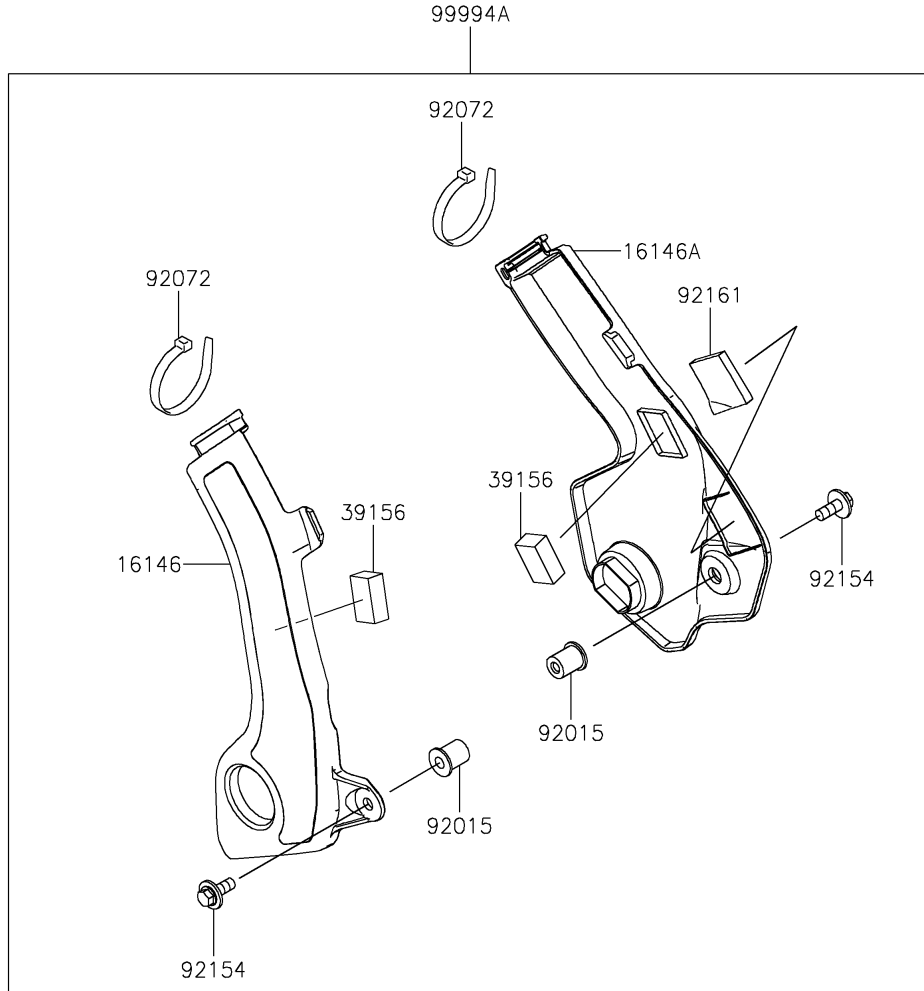

2021 KLX® 230R S PARTS DIAGRAM

Accessory(Frame Cover)

F2910

2021 KLX® 230R S PARTS LIST

Accessory(Frame Cover)

ITEM NAME	PART NUMBER	QUANTITY
COVER,SKID PLATE (Ref # 14093)	14093-1040	1
COVER-ASSY,FRAME,LH (Ref # 16146)	16146-0867	1
COVER-ASSY,FRAME,RH (Ref # 16146A)	16146-0868	1
PAD,15X25X10 (Ref # 39156)	39156-2489	2
NUT (Ref # 92015)	92015-1700	2
BAND,L=202 (Ref # 92072)	92072-1195	2
BOLT,FLANGED-SMALL,6X16 (Ref # 92154)	92154-1183	2
BOLT,FLANGED,6X9 (Ref # 92154A)	92154-4084	3
DAMPER (Ref # 92161)	92161-1591	1
SKID PLATE (Ref # 99994)	99994-1246	1
COVER-FRAME (Ref # 99994A)	99994-1466	1