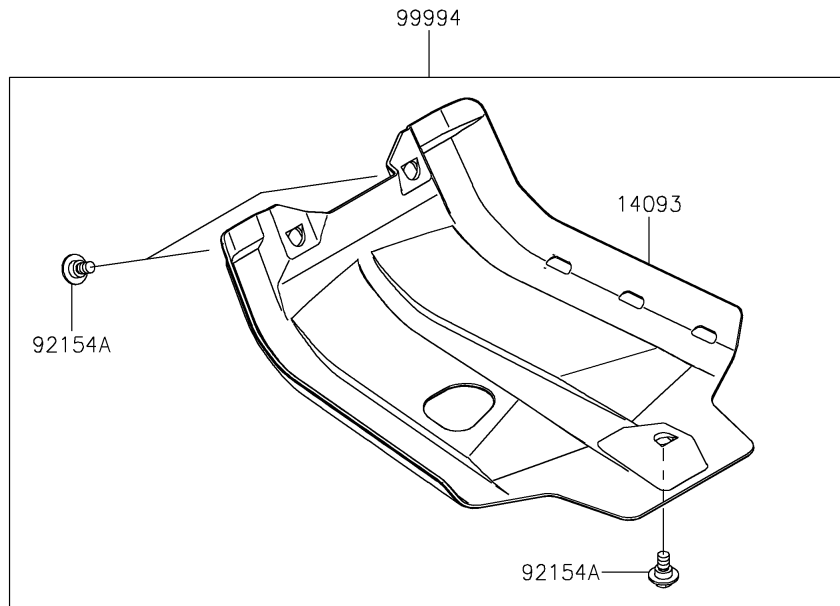

2021 KLX® 230R S PARTS DIAGRAM

Accessory(Frame Cover)

F2910

2021 KLX® 230R S PARTS LIST

Accessory(Frame Cover)

ITEM NAME	PART NUMBER	QUANTITY
COVER,SKID PLATE (Ref # 14093)	14093-1040	1
COVER-ASSY,FRAME,LH (Ref # 16146)	16146-0867	1
COVER-ASSY,FRAME,RH (Ref # 16146A)	16146-0868	1
PAD,15X25X10 (Ref # 39156)	39156-2489	2
NUT (Ref # 92015)	92015-1700	2
BAND,L=202 (Ref # 92072)	92072-1195	2
BOLT,FLANGED-SMALL,6X16 (Ref # 92154)	92154-1183	2
BOLT,FLANGED,6X9 (Ref # 92154A)	92154-4084	3
DAMPER (Ref # 92161)	92161-1591	1
SKID PLATE (Ref # 99994)	99994-1246	1
COVER-FRAME (Ref # 99994A)	99994-1466	1