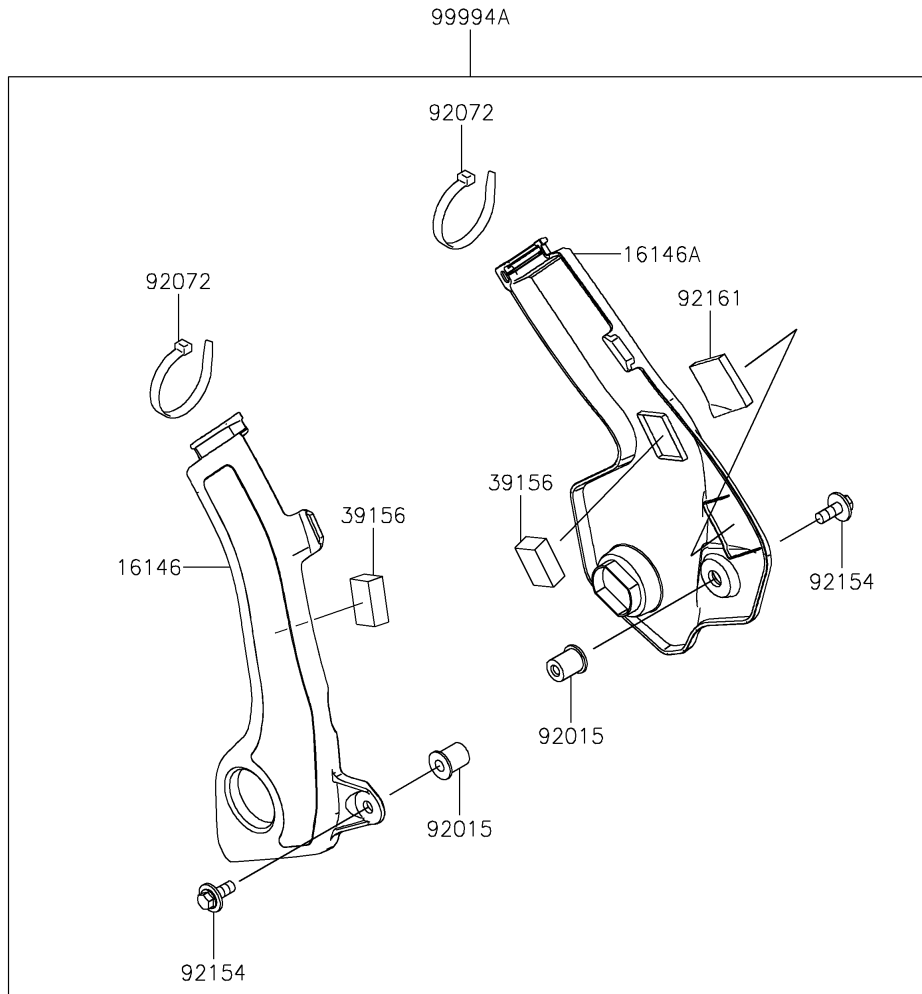

# 2021 KLX® 230R S PARTS DIAGRAM

Accessory(Frame Cover)

F2910

# 2021 KLX® 230R S PARTS LIST

Accessory(Frame Cover)

ITEM NAME	PART NUMBER	QUANTITY
-----------	-------------	----------