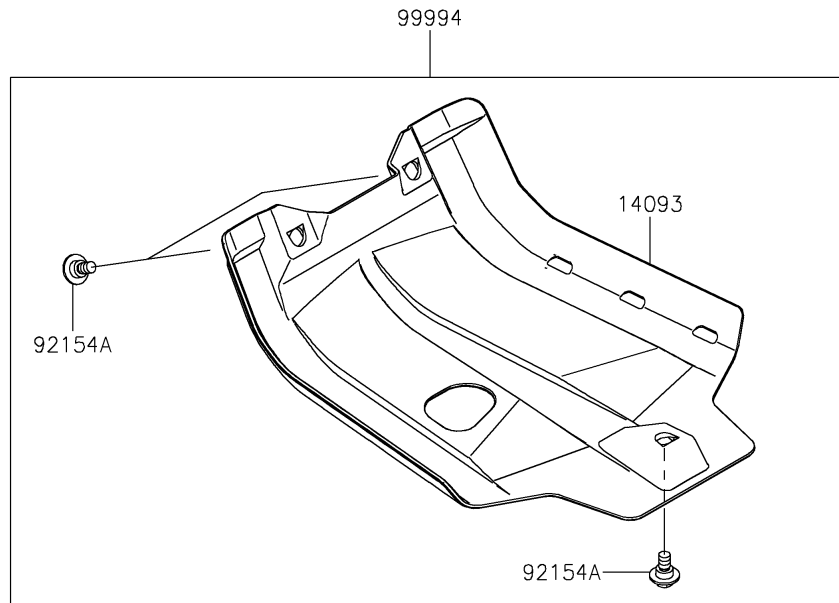

2022 KLX® 230R S PARTS DIAGRAM

Accessory(Frame Cover)

F2910

2022 KLX® 230R S PARTS LIST

Accessory(Frame Cover)

ITEM NAME	PART NUMBER	QUANTITY
-----------	-------------	----------