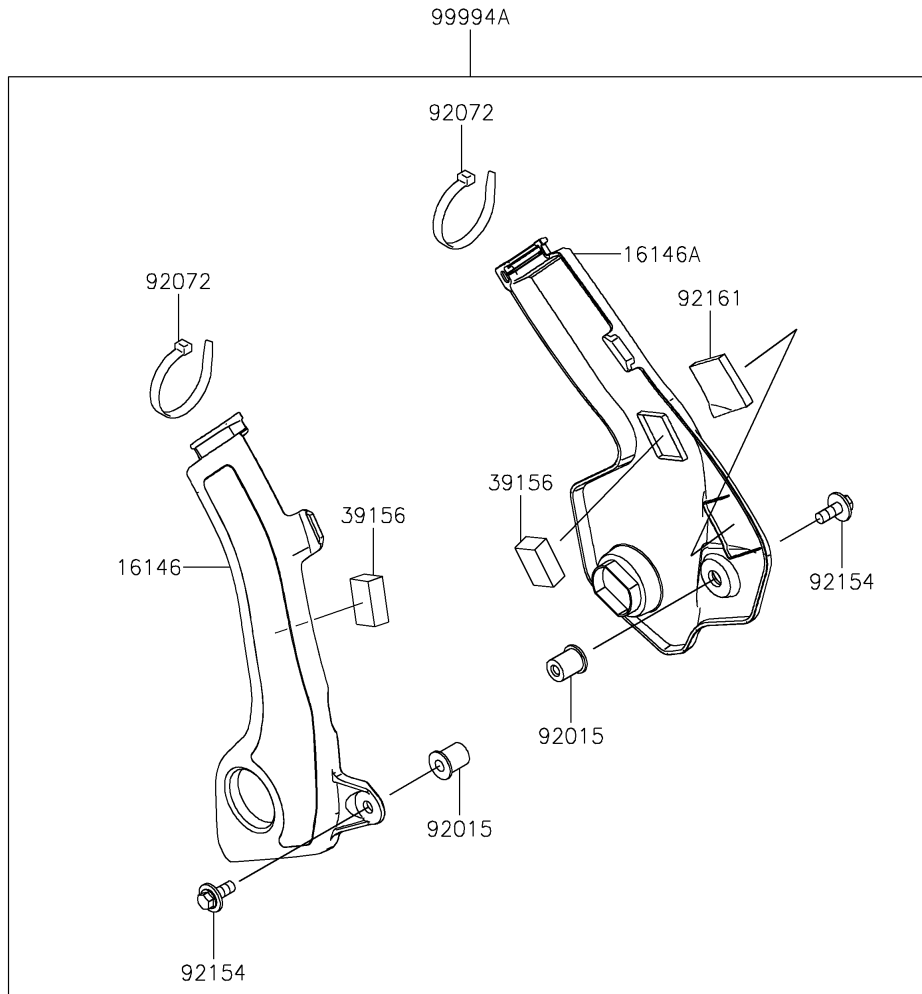

2022 KLX® 230R S PARTS DIAGRAM

Accessory(Frame Cover)

F2910

2022 KLX® 230R S PARTS LIST

Accessory(Frame Cover)

ITEM NAME	PART NUMBER	QUANTITY
-----------	-------------	----------