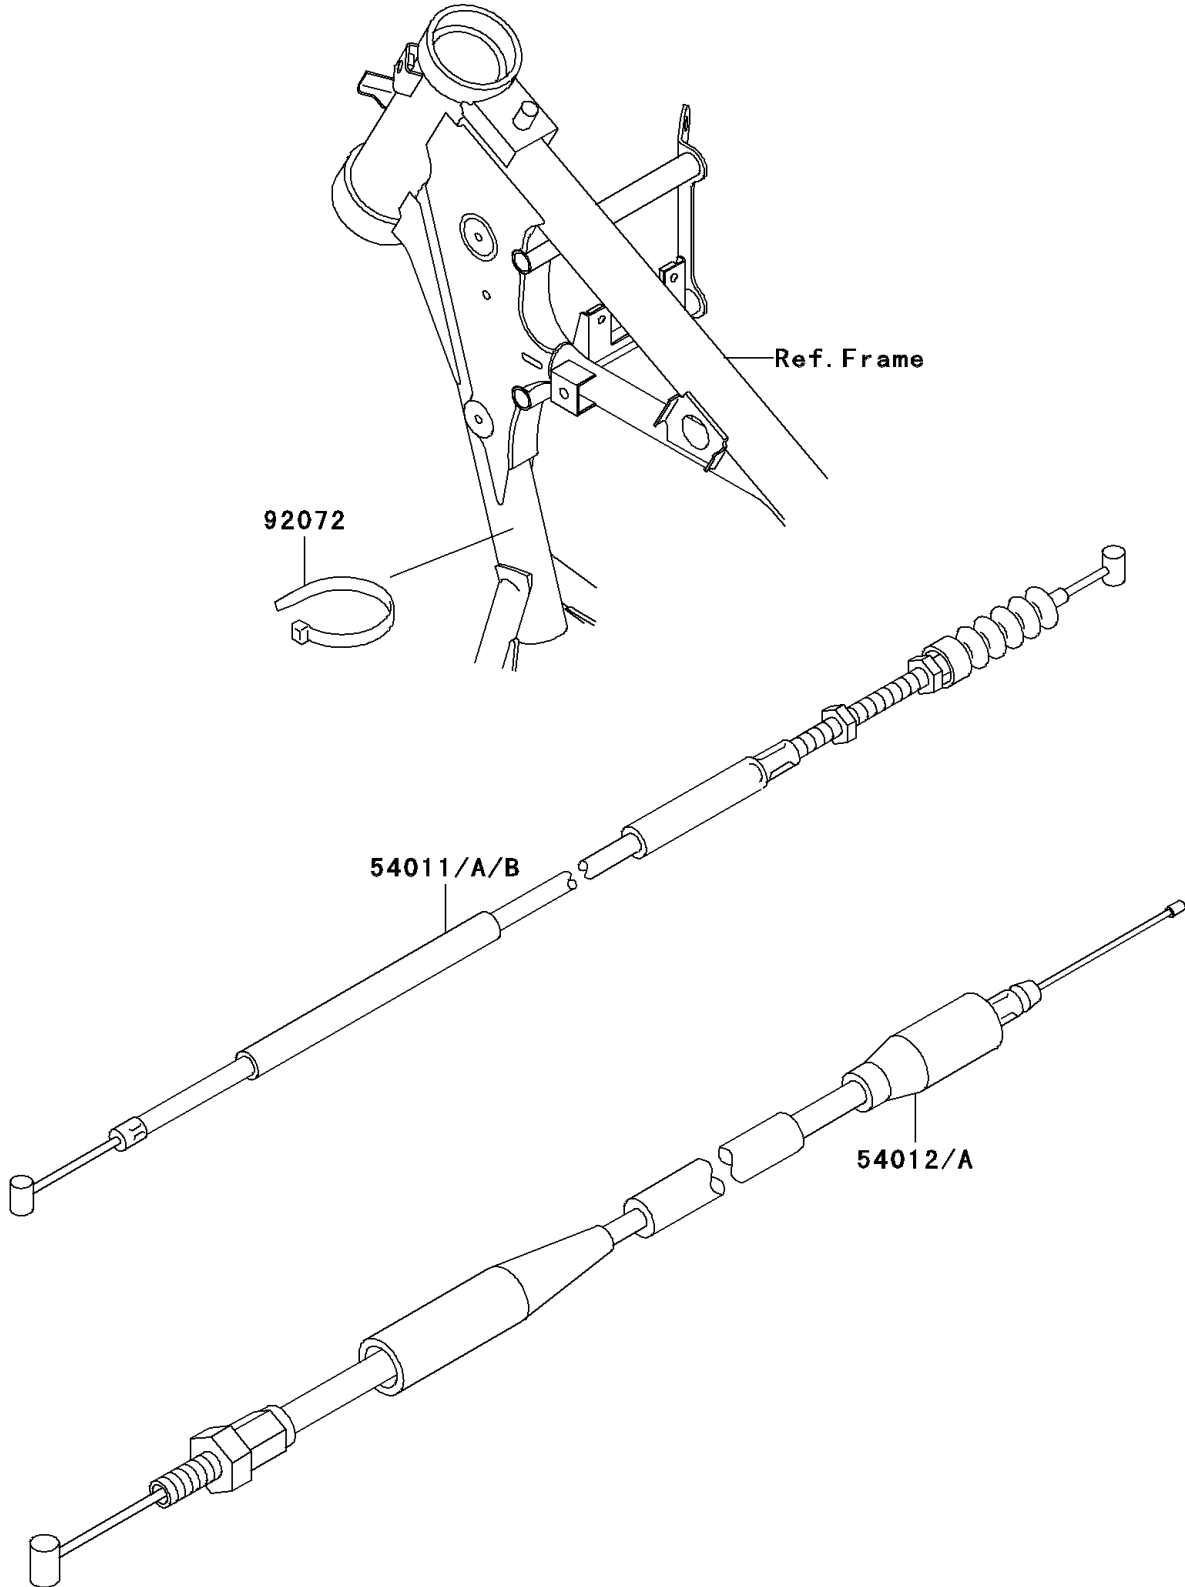

# 2001 KX65 PARTS DIAGRAM

Cables

F2540

## 2001 KX65 PARTS LIST

### Cables

ITEM NAME	PART NUMBER	QUANTITY
CABLE-CLUTCH (Ref # 54011A)	54011-1408	1
CABLE-THROTTLE (Ref # 54012)	54012-1606	1
BAND,L=140 (Ref # 92072)	92072-1293	1