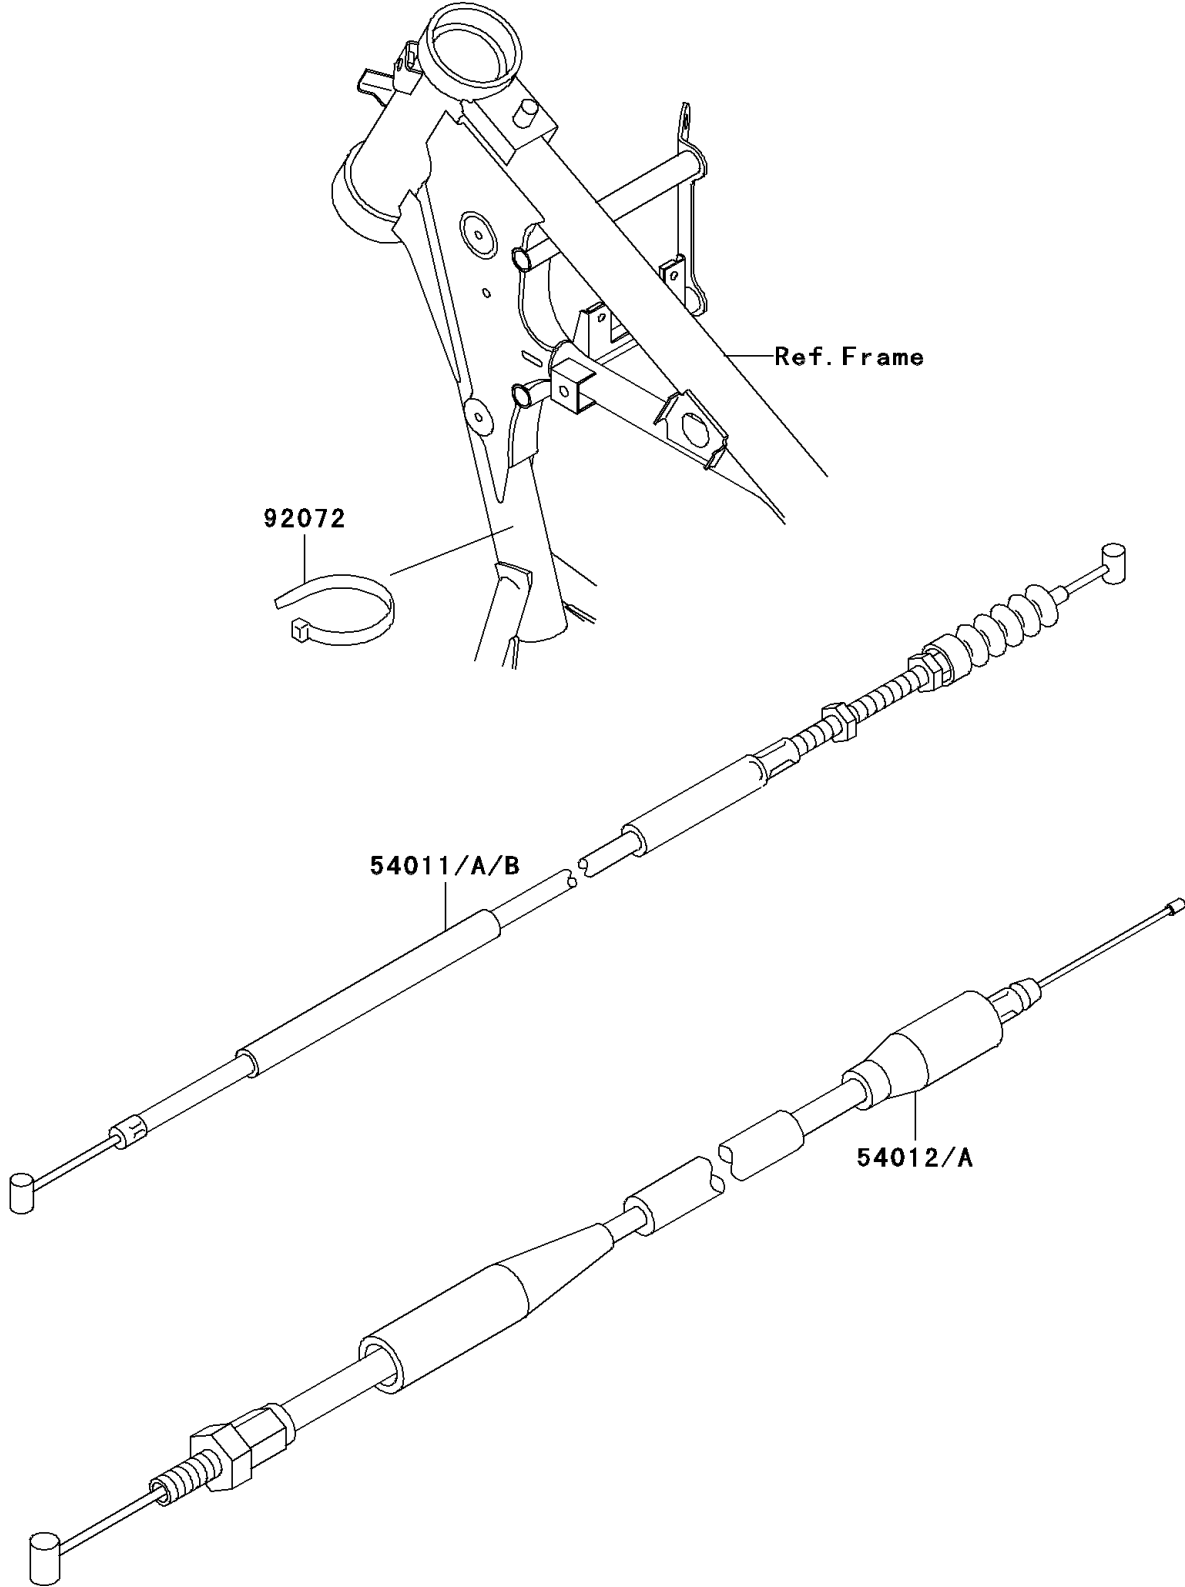

# 2004 KX65 PARTS DIAGRAM

Cables

F2540

## 2004 KX65 PARTS LIST

### Cables

ITEM NAME	PART NUMBER	QUANTITY
CABLE-CLUTCH (Ref # 54011B)	54011-1415	1
CABLE-THROTTLE (Ref # 54012A)	54012-1651	1
BAND,L=140 (Ref # 92072)	92072-1293	1