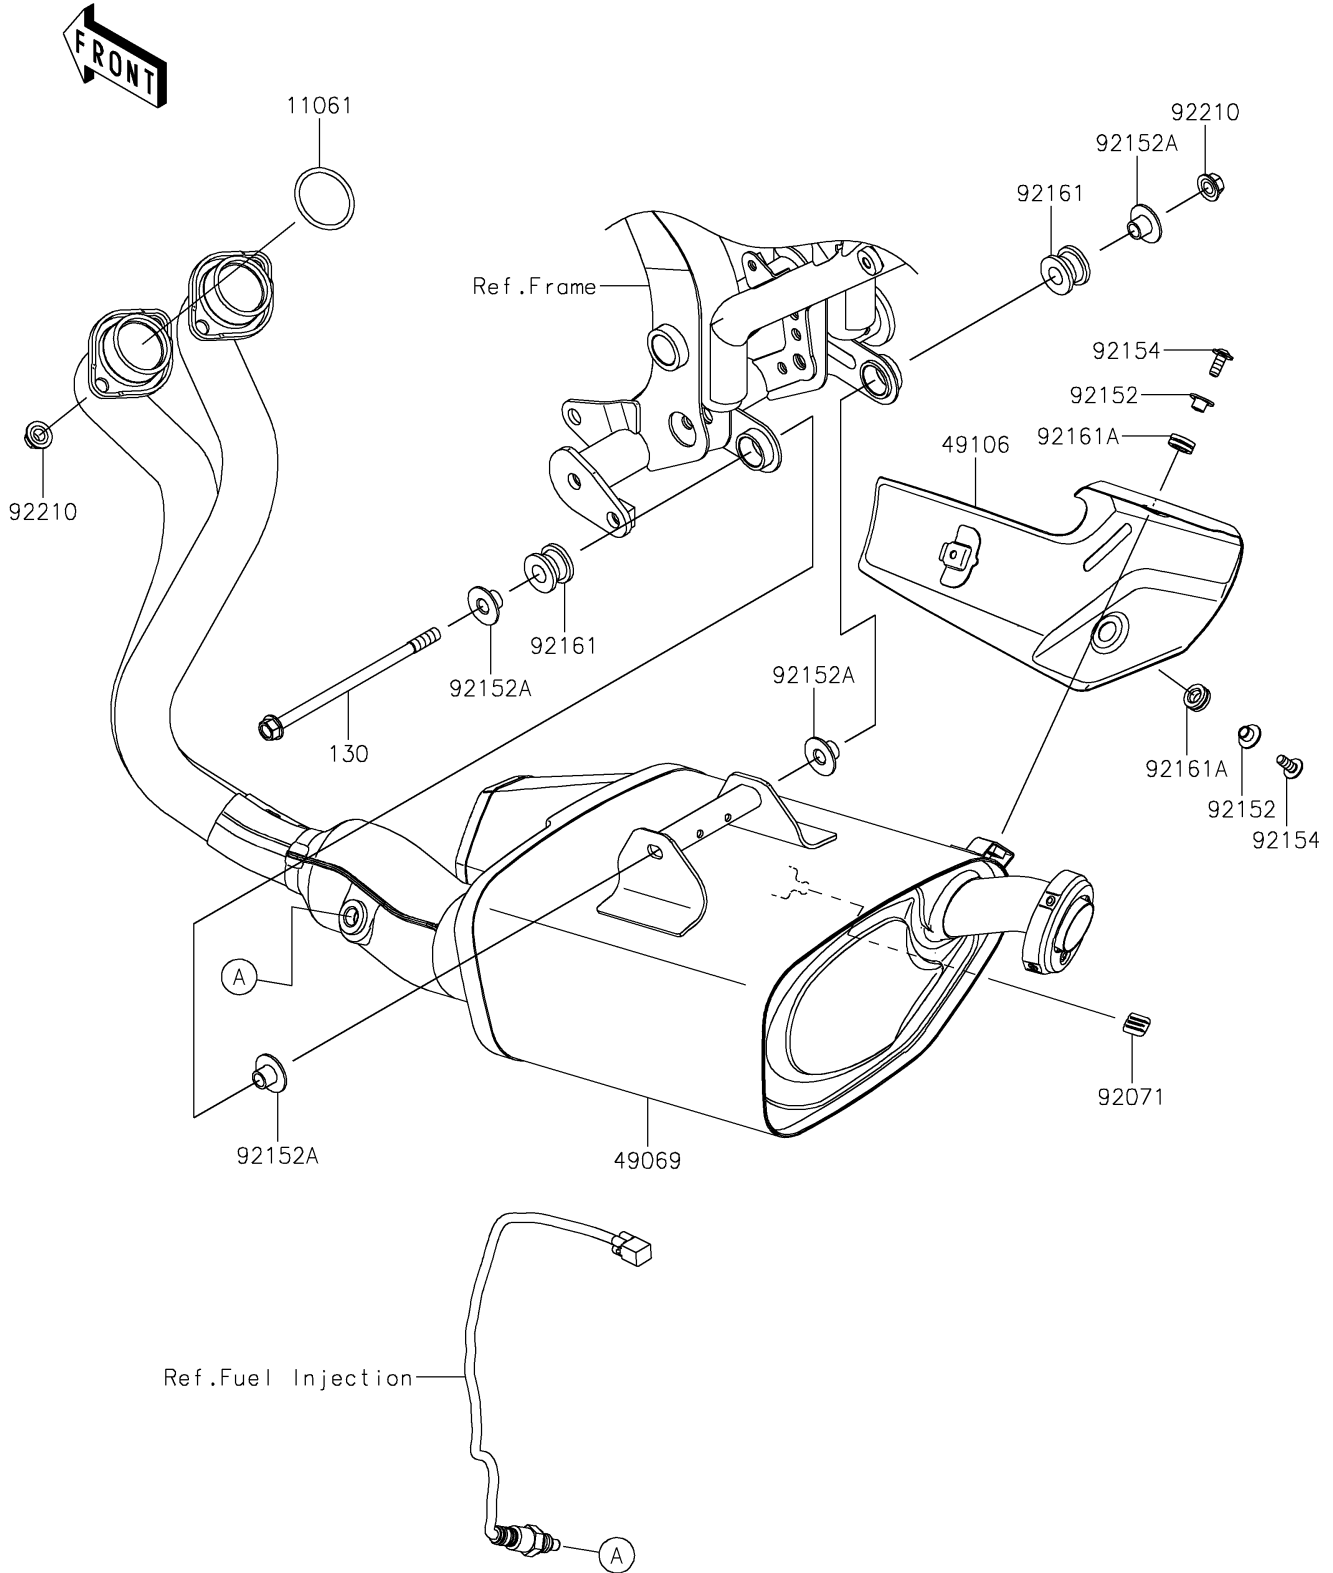

2022 Z650RS ABS PARTS DIAGRAM

Muffler(s)

E1140

2022 Z650RS ABS PARTS LIST

Muffler(s)

ITEM NAME	PART NUMBER	QUANTITY
GASKET,EXHAUST PIPE HOLDER (Ref # 11061)	11061-1373	2
MUFFLER-ASSY (Ref # 49069)	49069-0881	1
COVER-MUFFLER (Ref # 49106)	49106-0861	1
GROMMET (Ref # 92071)	92071-0760	1
COLLAR,6.3X8.3X7.2 (Ref # 92152)	92152-1602	2
COLLAR (Ref # 92152A)	92152-2367	4
BOLT,SOCKET,6X14 (Ref # 92154)	92154-0856	2
DAMPER (Ref # 92161)	92161-0193	2
DAMPER (Ref # 92161A)	92161-1475	2
NUT,8MM (Ref # 92210)	92210-1114	5
BOLT-FLANGED,8X145 (Ref # 130)	130CD08145	1