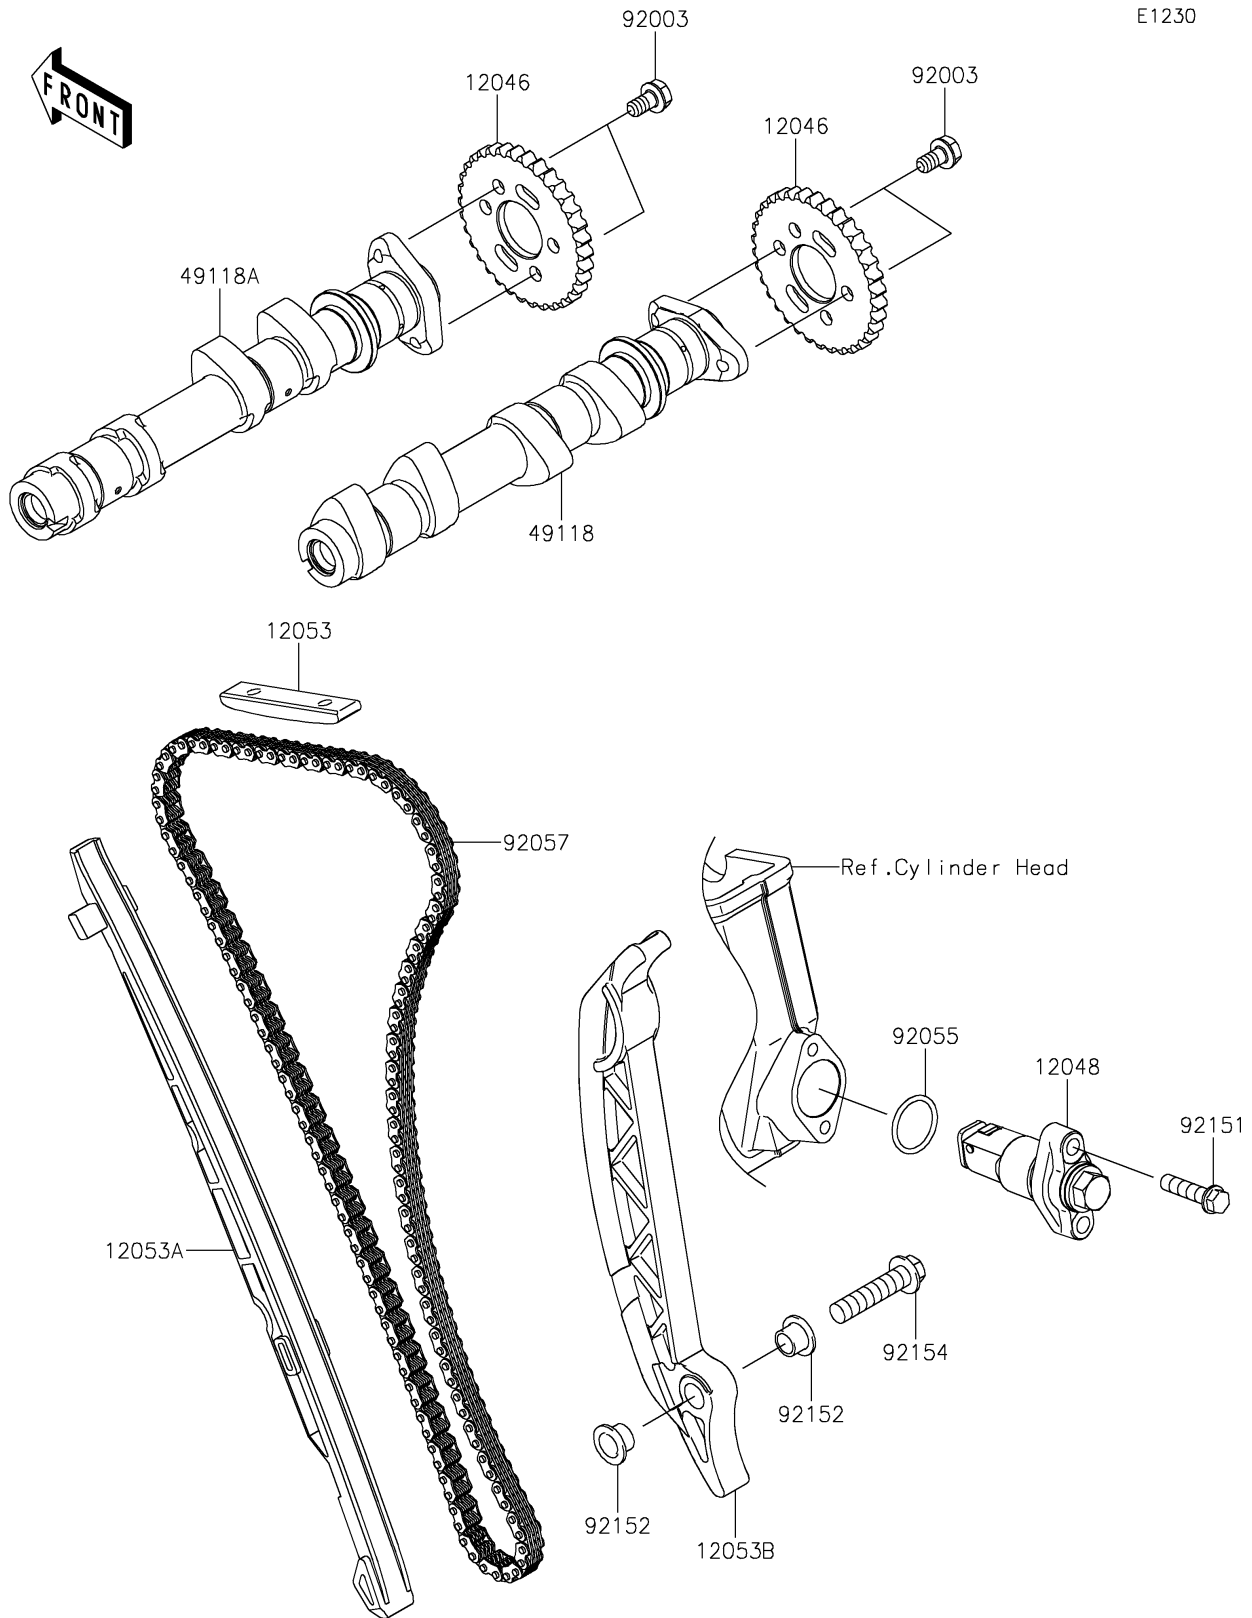

2022 Z650RS ABS PARTS DIAGRAM

Camshaft(s)/Tensioner

E1230

2022 Z650RS ABS PARTS LIST

Camshaft(s)/Tensioner

ITEM NAME	PART NUMBER	QUANTITY
-----------	-------------	----------