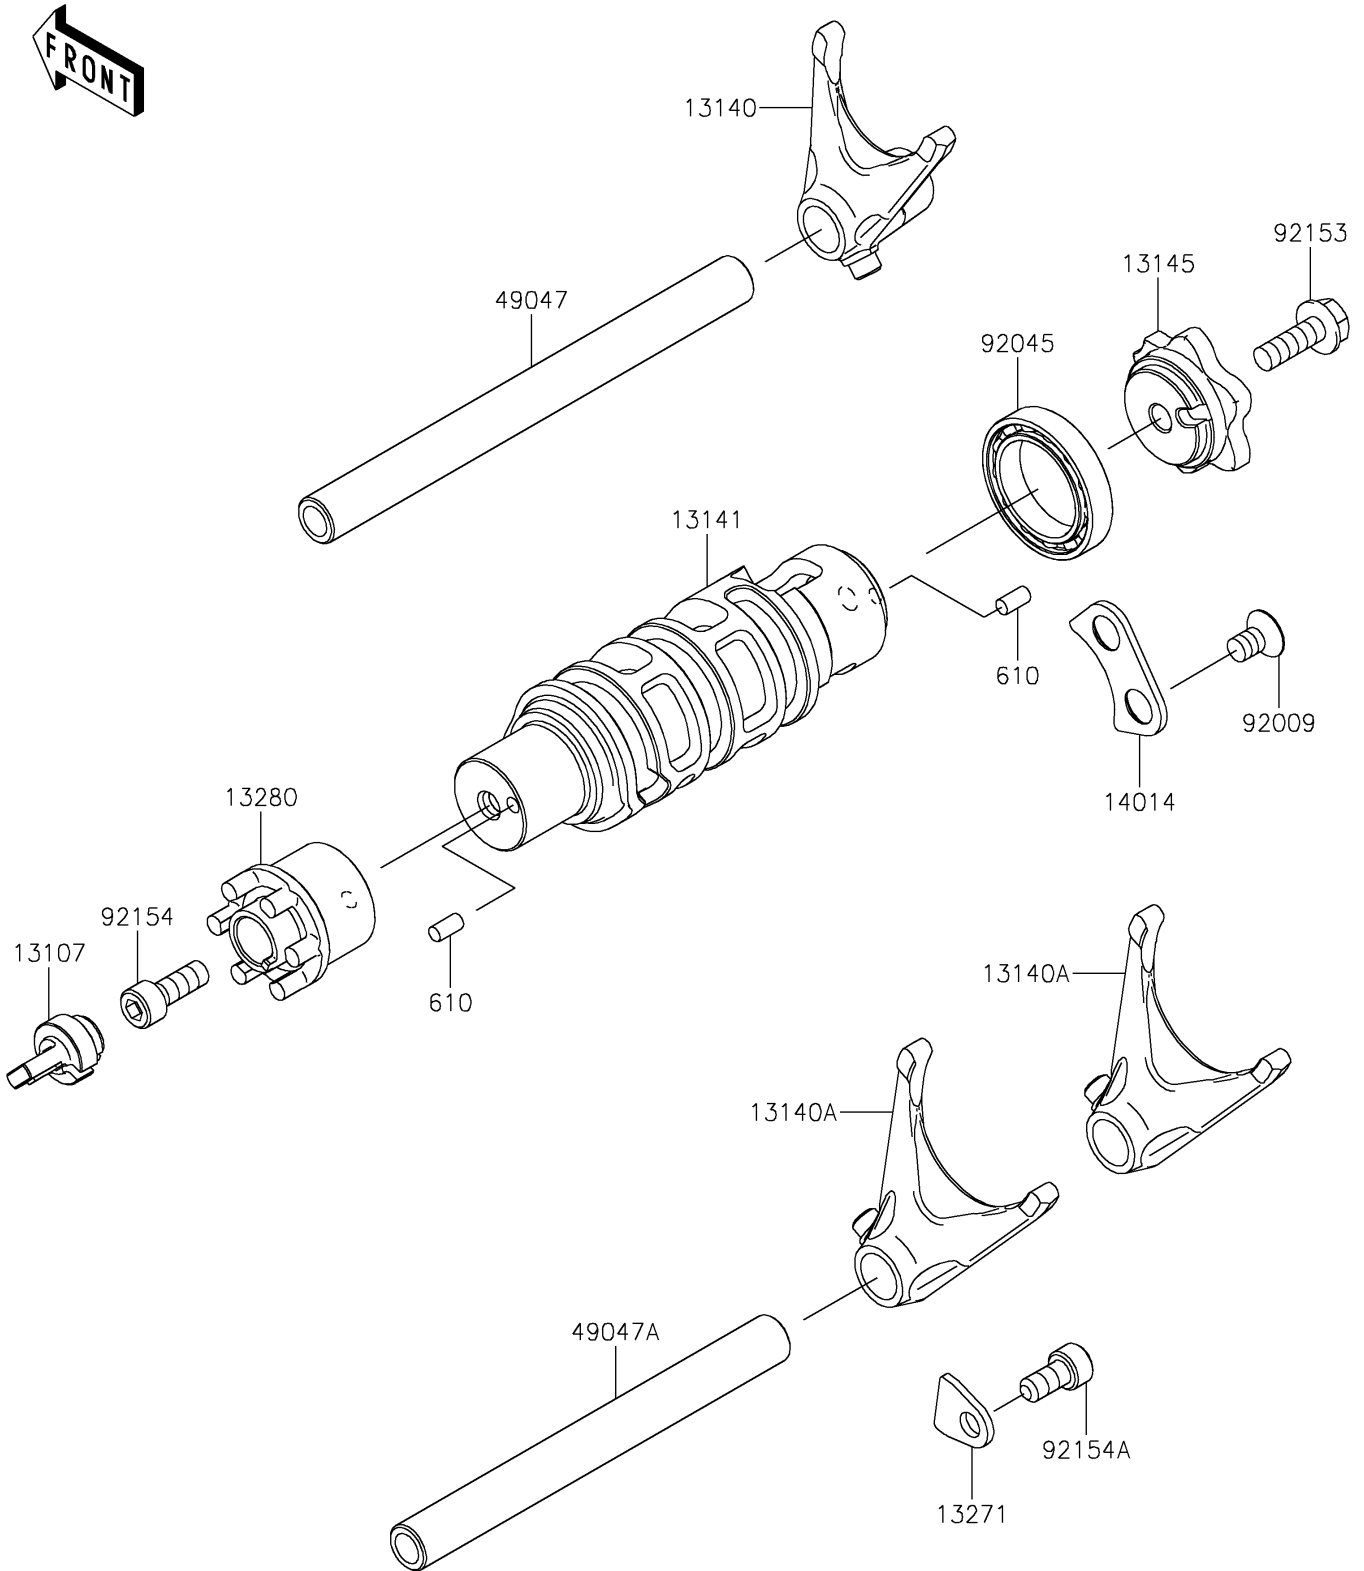

2022 Z650RS ABS PARTS DIAGRAM

Gear Change Drum/Shift Fork(s)

E1362

2022 Z650RS ABS PARTS LIST

Gear Change Drum/Shift Fork(s)

ITEM NAME	PART NUMBER	QUANTITY
SHAFT (Ref # 13107)	13107-0843	1
FORK-SHIFT,INPUT (Ref # 13140)	13140-0025	1
FORK-SHIFT,OUTPUT (Ref # 13140A)	13140-0026	2
DRUM-CHANGE (Ref # 13141)	13141-0568	1
CAM-CHANGE DRUM (Ref # 13145)	13145-0573	1
PLATE (Ref # 13271)	13271-0626	1
HOLDER (Ref # 13280)	13280-0875	1
PLATE-POSITION (Ref # 14014)	14014-0018	1
ROD-SHIFT,INPUT (Ref # 49047)	49047-0631	1
ROD-SHIFT,OUTPUT (Ref # 49047A)	49047-0632	1
SCREW,6X10 (Ref # 92009)	92009-1375	2
BEARING-BALL,6805 (Ref # 92045)	92045-1122	1
BOLT,FLANGED,6X18 (Ref # 92153)	92153-0958	1
BOLT,SOCKET,6X16 (Ref # 92154)	92154-0484	1
BOLT,SOCKET,6X12 (Ref # 92154A)	92154-0812	1
ROLLER,4X8 (Ref # 610)	610A0408	2