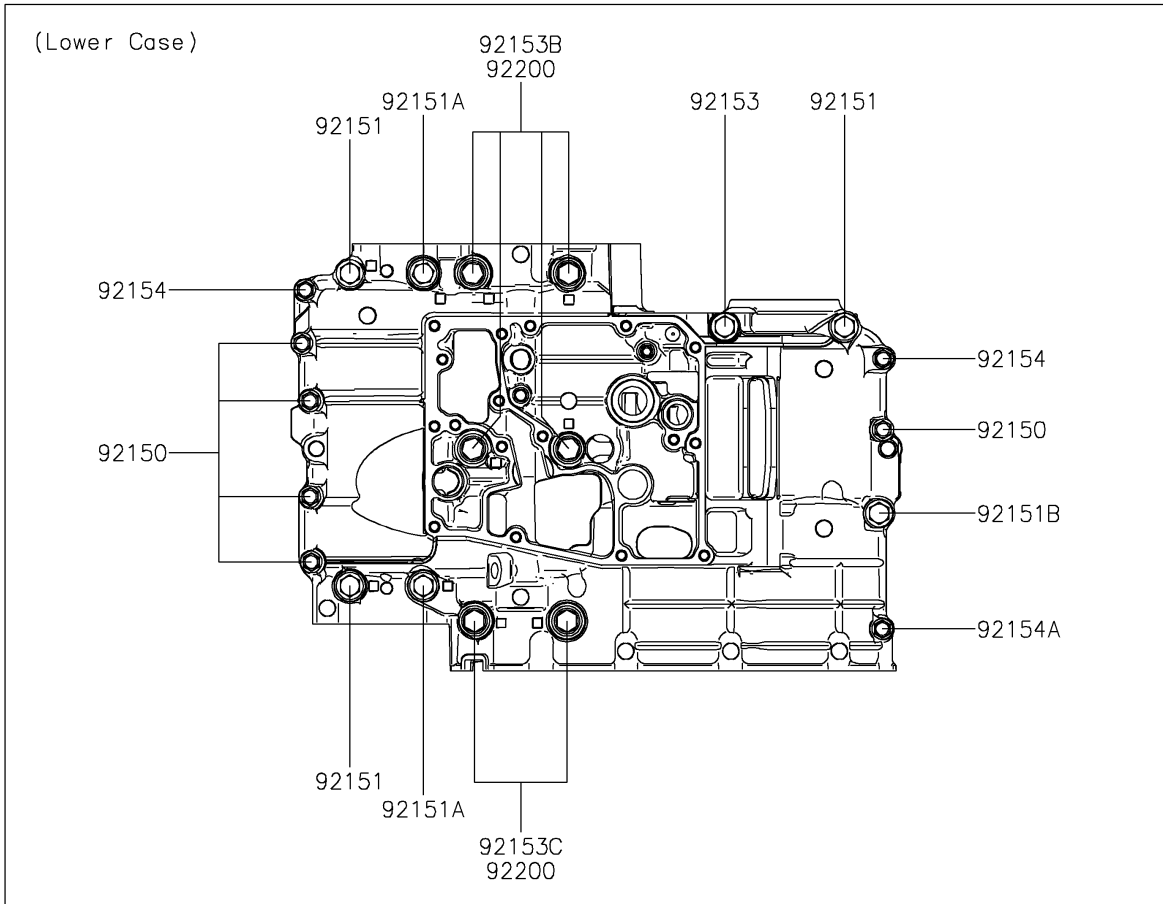

2022 Z650RS ABS PARTS DIAGRAM

Crankcase Bolt Pattern

E1412

2022 Z650RS ABS PARTS LIST

Crankcase Bolt Pattern

ITEM NAME	PART NUMBER	QUANTITY
-----------	-------------	----------