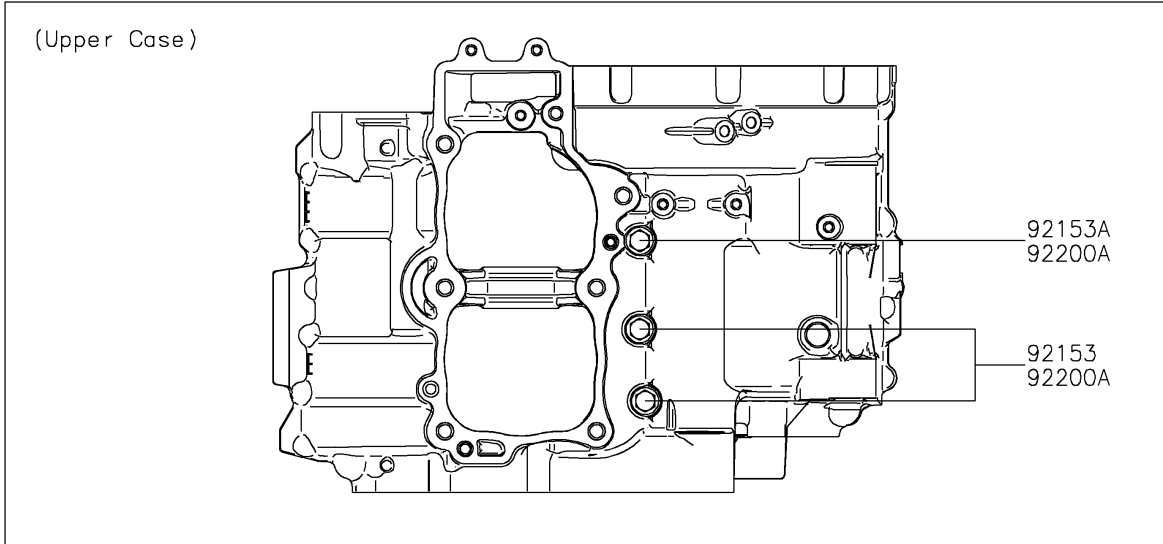

2022 Z650RS ABS PARTS DIAGRAM

Crankcase Bolt Pattern

E1412

2022 Z650RS ABS PARTS LIST

Crankcase Bolt Pattern

ITEM NAME	PART NUMBER	QUANTITY
-----------	-------------	----------