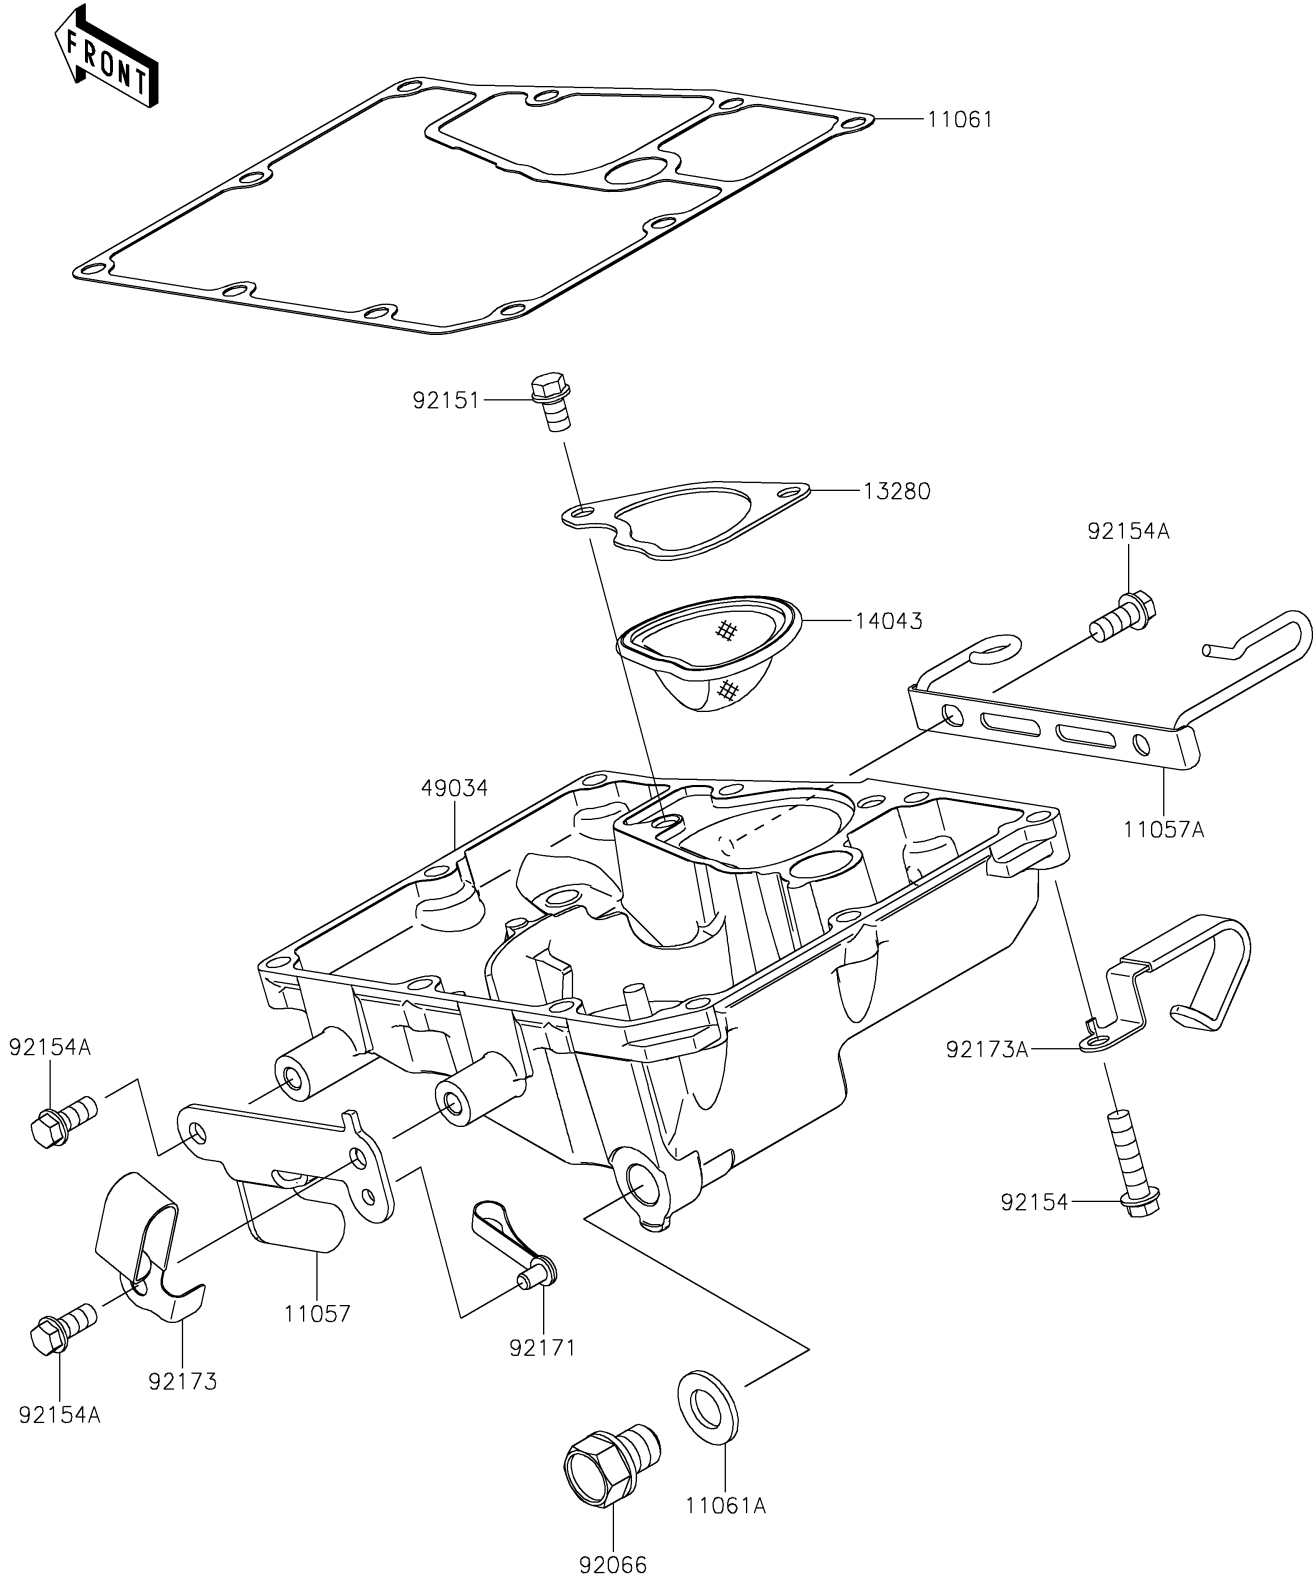

# 2022 Z650RS ABS PARTS DIAGRAM

Oil Pan

E1434

## 2022 Z650RS ABS PARTS LIST

### Oil Pan

ITEM NAME	PART NUMBER	QUANTITY
BRACKET,LH (Ref # 11057)	11057-0046	1
BRACKET,RH (Ref # 11057A)	11057-0047	1
GASKET,OIL PAN (Ref # 11061)	11061-0167	1
GASKET,12X22X2 (Ref # 11061A)	11061-0417	1
HOLDER,OIL FILTER (Ref # 13280)	13280-0134	1
FILTER,OIL(SCAVENGE) (Ref # 14043)	14043-0008	1
PAN-OIL (Ref # 49034)	49034-0552	1
PLUG,OIL DRAIN,12X15 (Ref # 92066)	92066-0767	1
BOLT,FLANGED-SMALL,6X10 (Ref # 92151)	92151-1389	2
BOLT,FLANGED,6X25 (Ref # 92154)	92154-0819	10
BOLT,FLANGED,6X14 (Ref # 92154A)	92154-1426	4
CLAMP,SPEED (Ref # 92171)	92171-0836	1
CLAMP,84MM (Ref # 92173)	92173-1008	1
CLAMP (Ref # 92173A)	92173-1693	1