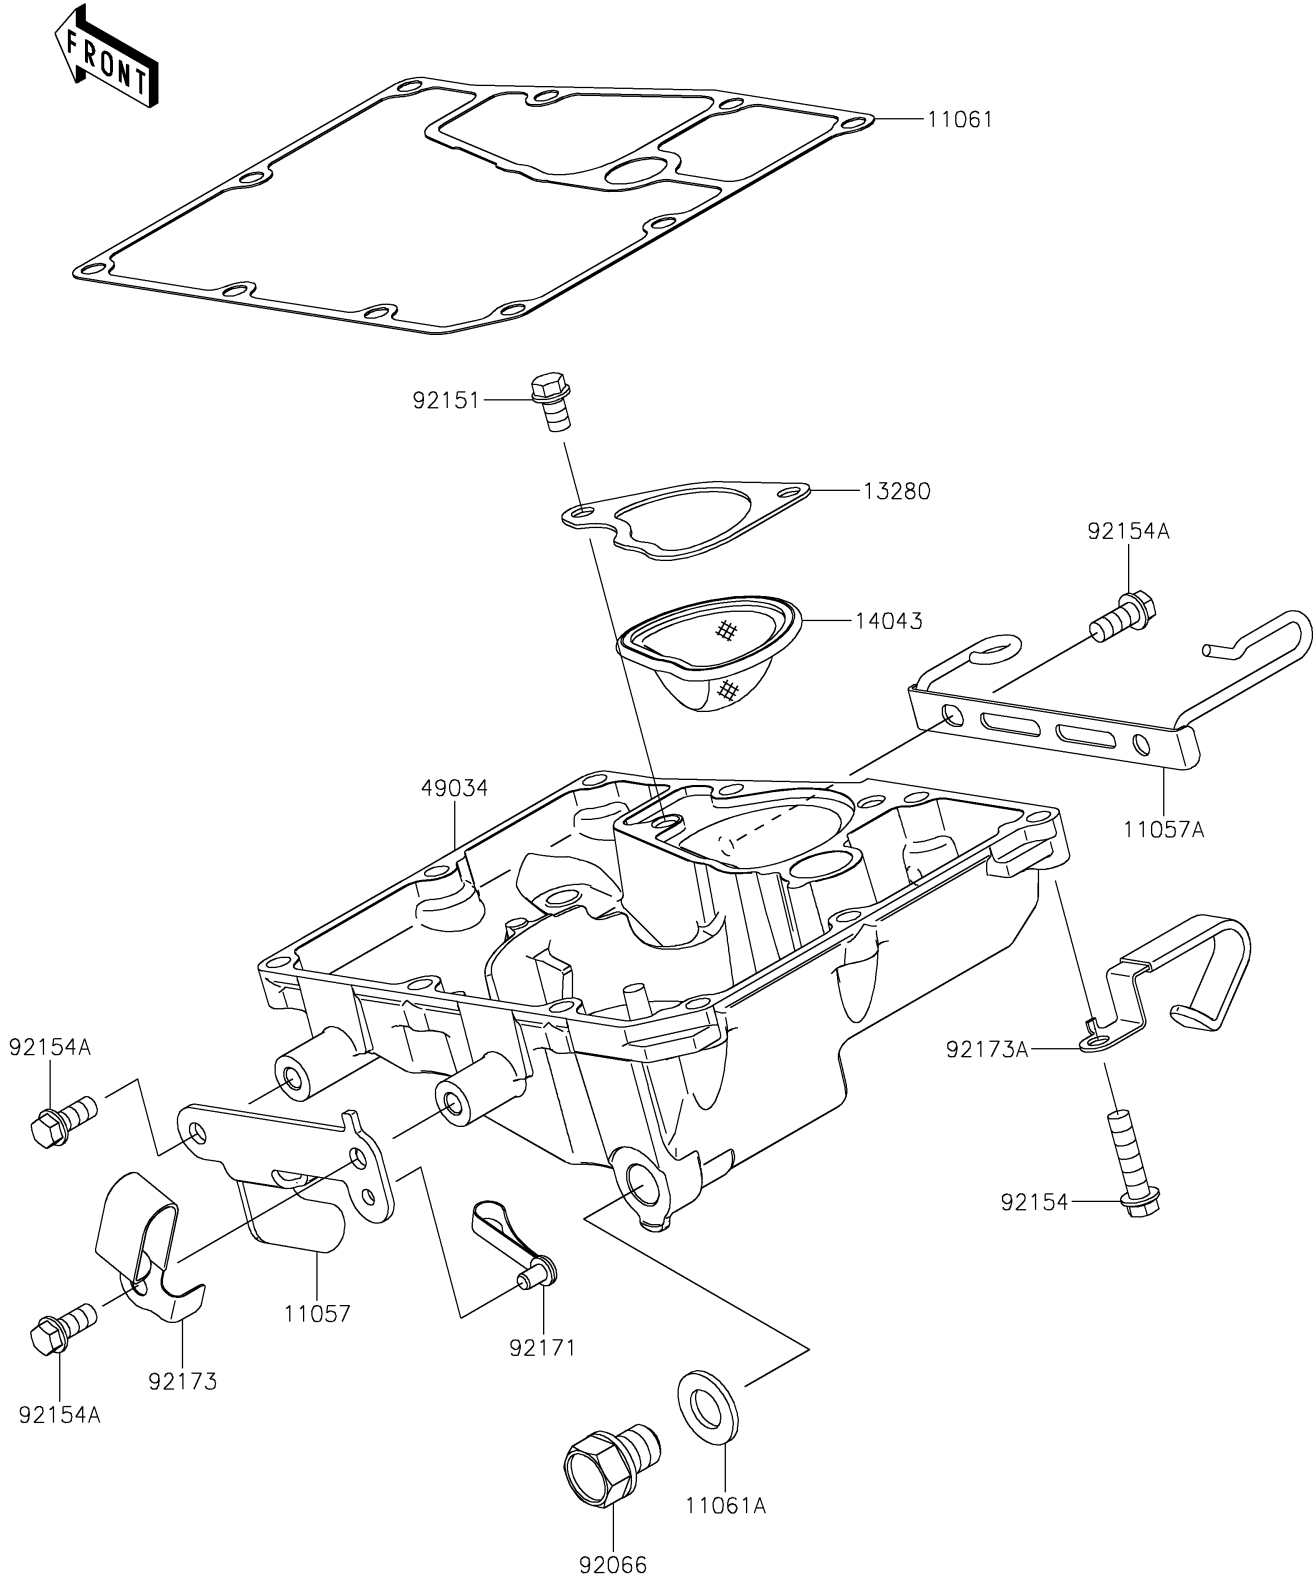

2022 Z650RS ABS PARTS DIAGRAM

Oil Pan

E1434

2022 Z650RS ABS PARTS LIST

Oil Pan

ITEM NAME	PART NUMBER	QUANTITY
BRACKET,LH (Ref # 11057)	11057-0046	1
BRACKET,RH (Ref # 11057A)	11057-0047	1
GASKET,OIL PAN (Ref # 11061)	11061-0167	1
GASKET,12X22X2 (Ref # 11061A)	11061-0417	1
HOLDER,OIL FILTER (Ref # 13280)	13280-0134	1
FILTER,OIL(SCAVENGE) (Ref # 14043)	14043-0008	1
PAN-OIL (Ref # 49034)	49034-0552	1
PLUG,OIL DRAIN,12X15 (Ref # 92066)	92066-0767	1
BOLT,FLANGED-SMALL,6X10 (Ref # 92151)	92151-1389	2
BOLT,FLANGED,6X25 (Ref # 92154)	92154-0819	10
BOLT,FLANGED,6X14 (Ref # 92154A)	92154-1426	4
CLAMP,SPEED (Ref # 92171)	92171-0836	1
CLAMP,84MM (Ref # 92173)	92173-1008	1
CLAMP (Ref # 92173A)	92173-1693	1