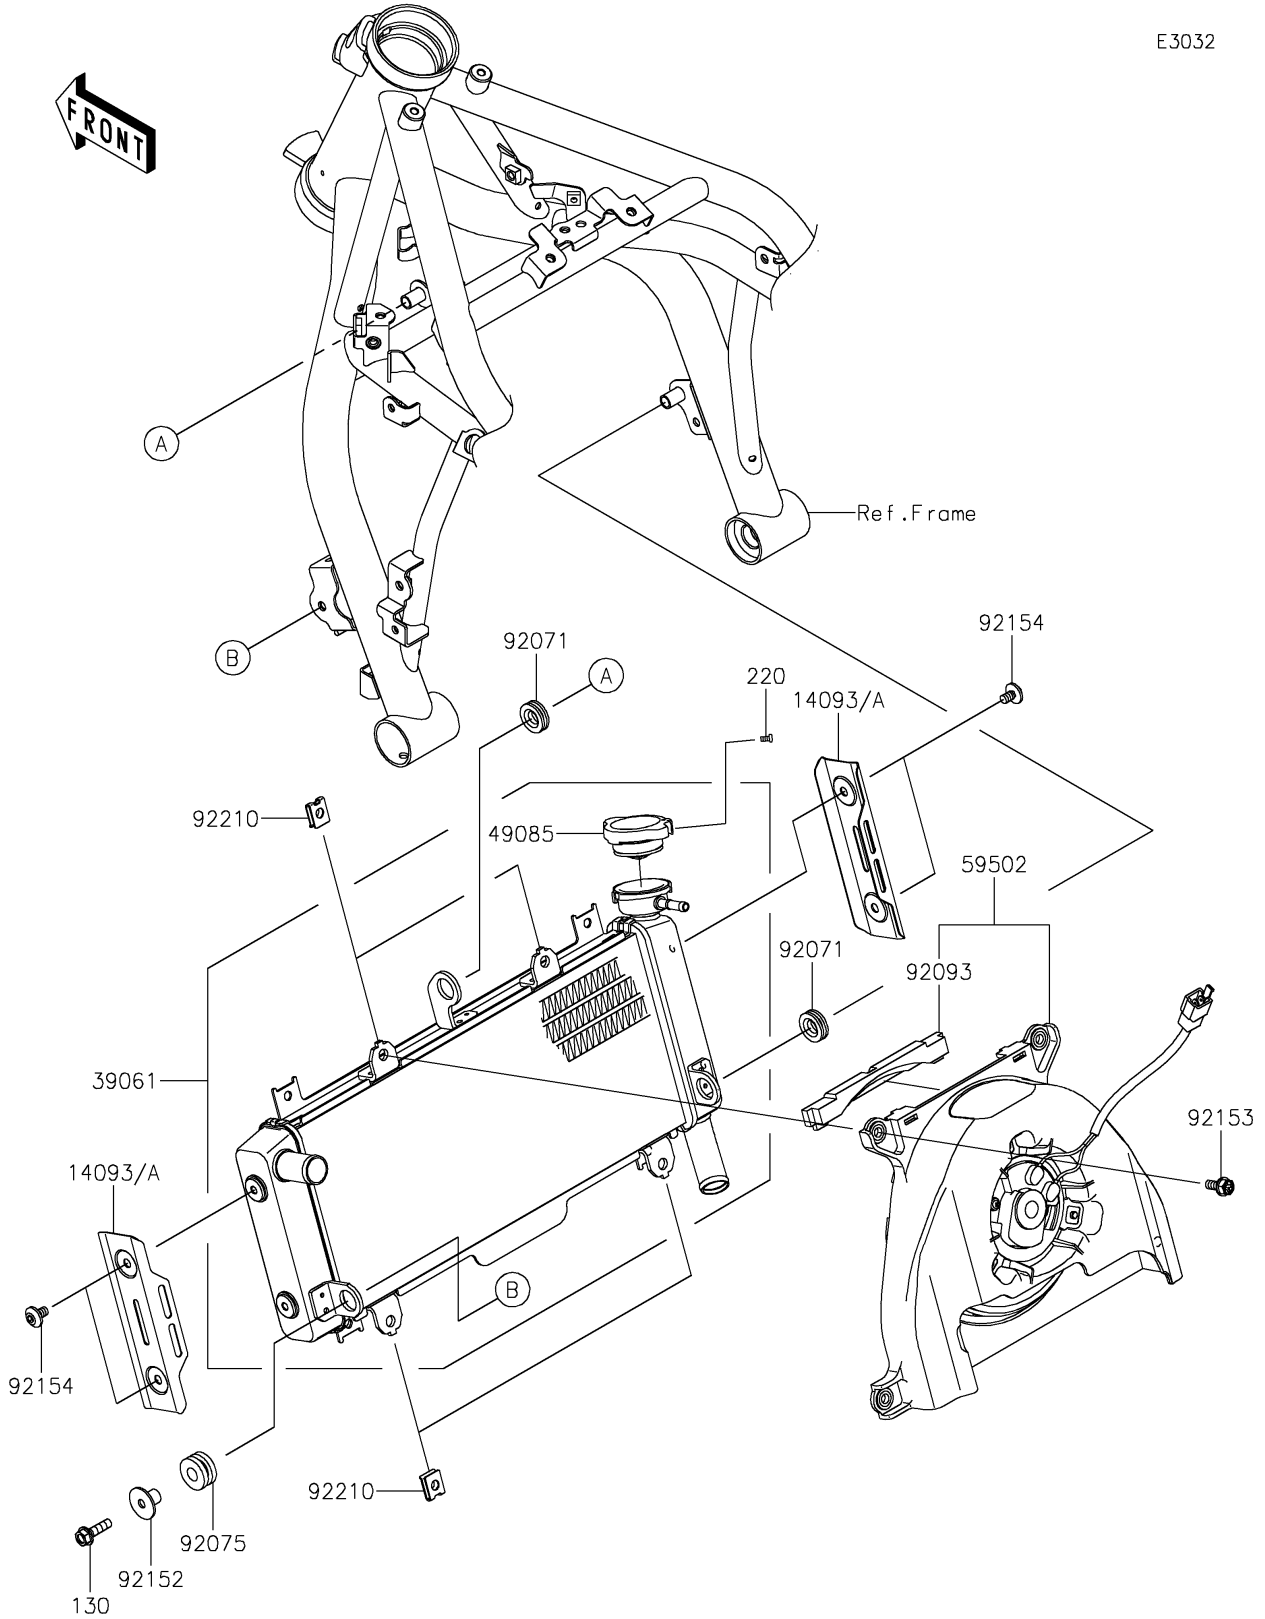

2022 Z650RS ABS PARTS DIAGRAM

Radiator

E3032

2022 Z650RS ABS PARTS LIST

Radiator

ITEM NAME	PART NUMBER	QUANTITY
-----------	-------------	----------