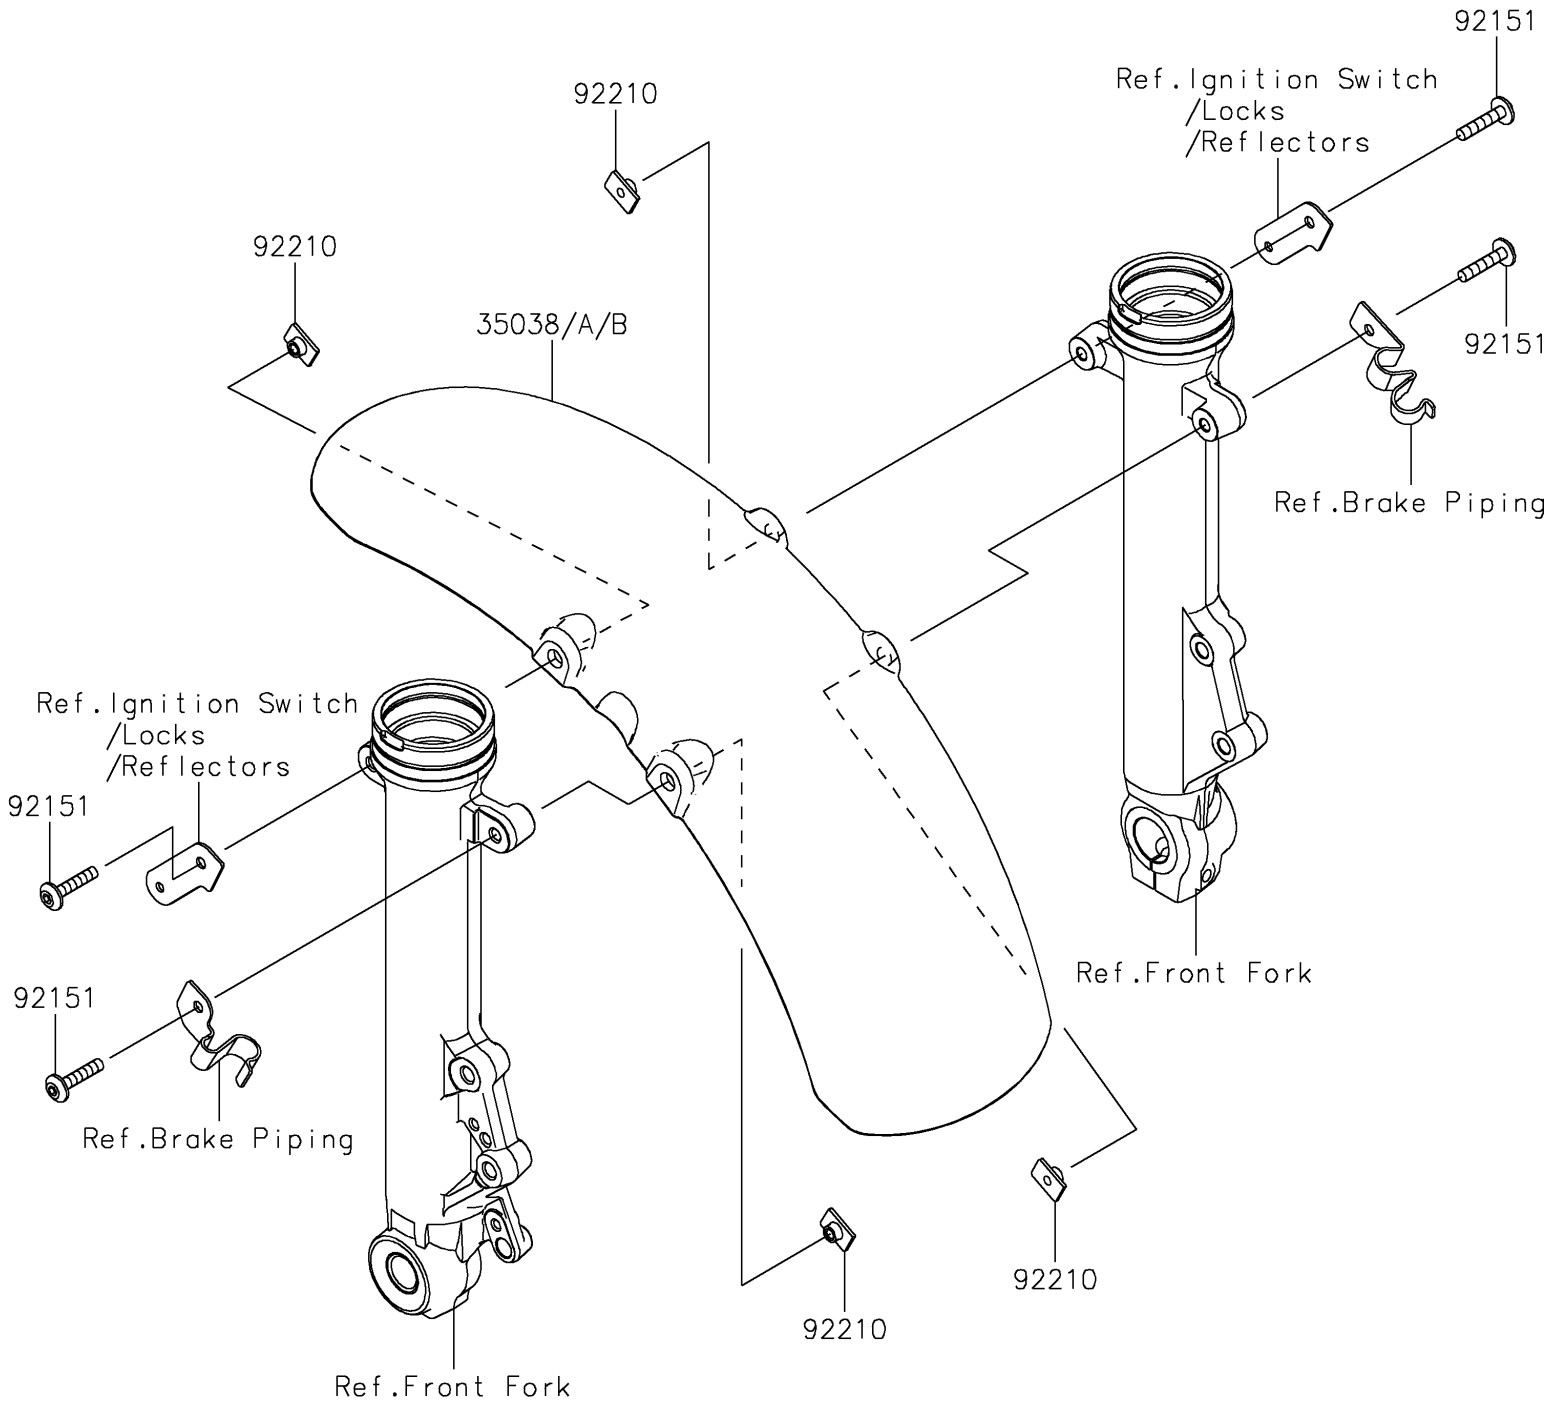

# 2022 Z650RS ABS PARTS DIAGRAM

Front Fender(s)

F2171

## 2022 Z650RS ABS PARTS LIST

### Front Fender(s)

ITEM NAME	PART NUMBER	QUANTITY
FENDER-FRONT,C.E.GREEN (Ref # 35038)	35038-0031-63H	1
FENDER-FRONT,M.S.BLACK (Ref # 35038A)	35038-0031-660	1
FENDER-FRONT,EBONY (Ref # 35038B)	35038-0031-H8	1
BOLT,SOCKET,6X30 (Ref # 92151)	92151-1605	4
NUT,PLATE,6MM (Ref # 92210)	92210-1352	4