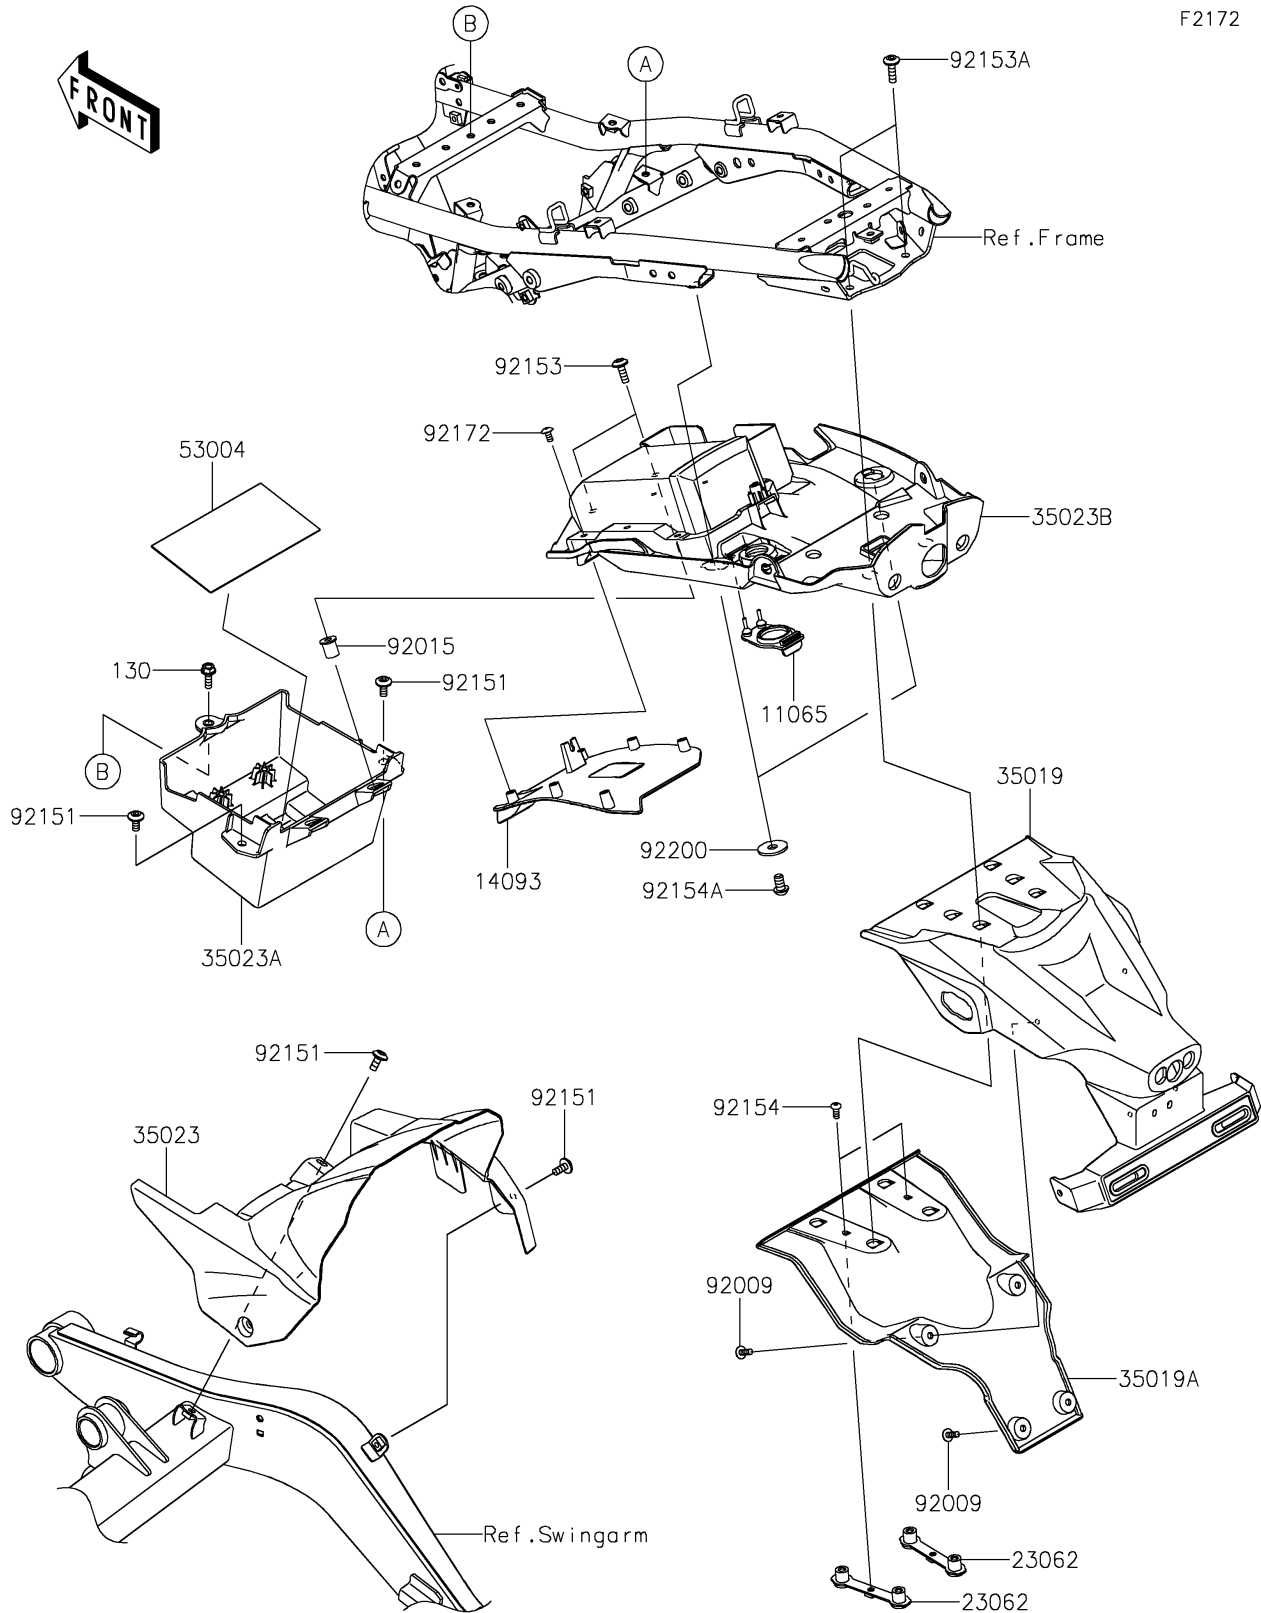

2022 Z650RS ABS PARTS DIAGRAM

Rear Fender(s)

F2172

2022 Z650RS ABS PARTS LIST

Rear Fender(s)

ITEM NAME	PART NUMBER	QUANTITY
CAP (Ref # 11065)	11065-1375	1
COVER,CANISTER (Ref # 14093)	14093-1101	1
BRACKET-COMP,RR FENDER (Ref # 23062)	23062-1314	2
FLAP,UPP (Ref # 35019)	35019-0684	1
FLAP,LWR (Ref # 35019A)	35019-0685	1
FENDER-REAR (Ref # 35023)	35023-0417	1
FENDER-REAR,FR (Ref # 35023A)	35023-0483	1
FENDER-REAR,RR (Ref # 35023B)	35023-0484	1
MAT,BATTERY (Ref # 53004)	53004-0560	1
SCREW,TAPPING,5X14 (Ref # 92009)	92009-1197	4
NUT (Ref # 92015)	92015-1700	2
BOLT,SOCKET,6X14 (Ref # 92151)	92151-1654	4
BOLT,6X18 (Ref # 92153)	92153-0816	2
BOLT,SOCKET,6X22 (Ref # 92153A)	92153-1356	2
BOLT,SOCKET,5X12 (Ref # 92154)	92154-1471	2
BOLT,SOCKET,8X14 (Ref # 92154A)	92154-2651	2
SCREW,5X10 (Ref # 92172)	92172-0864	6
WASHER,9X28X2.3 (Ref # 92200)	92200-1951	2
BOLT-FLANGED,6X18 (Ref # 130)	130BA0618	1