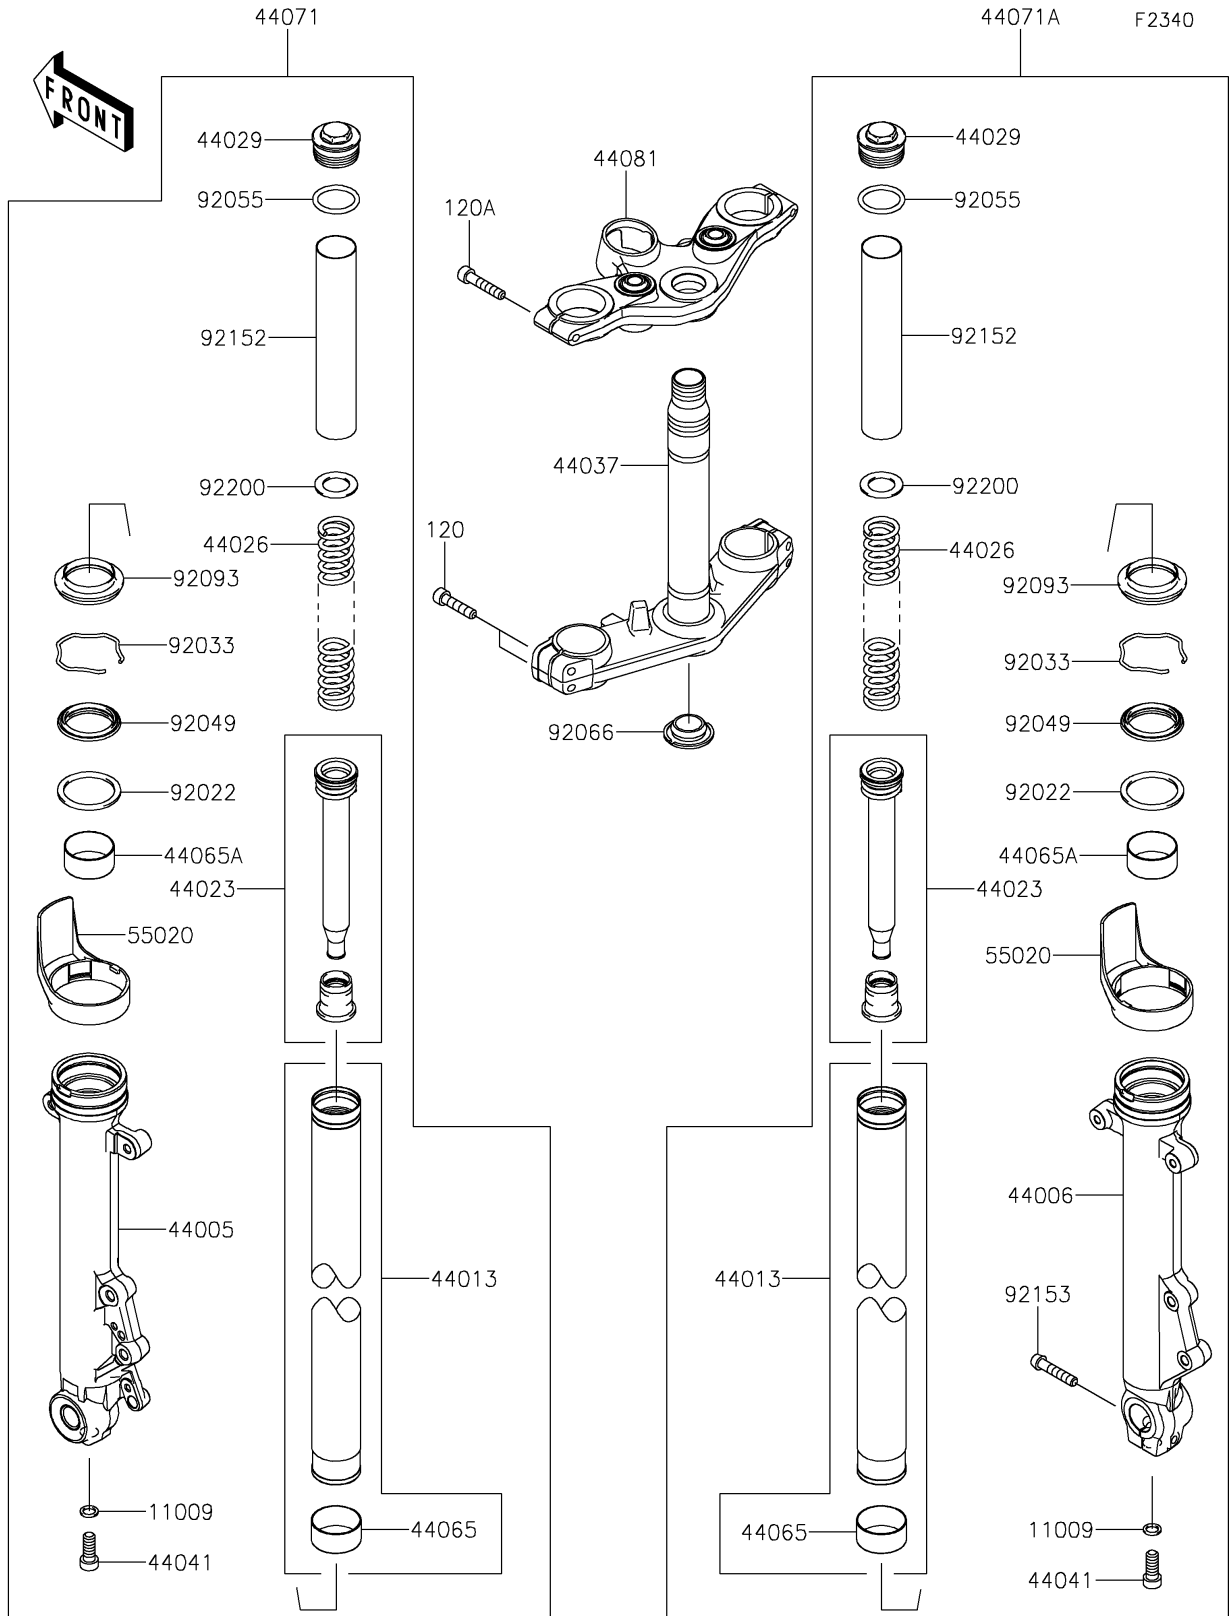

# 2022 Z650RS ABS PARTS DIAGRAM

Front Fork

## 2022 Z650RS ABS PARTS LIST

### Front Fork

ITEM NAME	PART NUMBER	QUANTITY
GASKET,10.5X15X1.5 (Ref # 11009)	11009-1325	2
PIPE-LEFT FORK OUTER,BLACK (Ref # 44005)	44005-0126-32A	1
PIPE-RIGHT FORK OUTER,BLACK (Ref # 44006)	44006-0129-32A	1
PIPE-FORK INNER (Ref # 44013)	44013-0374	2
CYLINDER-SET-FORK (Ref # 44023)	44023-0175	2
SPRING-FRONT FORK (Ref # 44026)	44026-0266	2
SEAT-FORK SPRING (Ref # 44029)	44029-0005	2
HOLDER-FORK UNDER,F.S.BLACK (Ref # 44037)	44037-0203-18R	1
BOLT,SOCKET,FORK CYLINDER (Ref # 44041)	44041-040	2
BUSHING-FRONT FORK,INNER TUBE (Ref # 44065)	44065-0014	2
BUSHING-FRONT FORK,OUTER TUBE (Ref # 44065A)	44065-1115	2
DAMPER-ASSY,FORK,LH,L.S.BLACK (Ref # 44071)	44071-1499-32A	1
DAMPER-ASSY,FORK,RH,L.S.BLACK (Ref # 44071A)	44071-1500-32A	1
HOLDER-ASSY-FORK UPPER,BLACK (Ref # 44081)	44081-0124-18R	1
GUARD,FORK (Ref # 55020)	55020-0872	2
WASHER,FORK OUTER TUBE (Ref # 92022)	92022-1298	2
RING-SNAP (Ref # 92033)	92033-1036	2
SEAL-OIL (Ref # 92049)	92049-0073	2
RING-O (Ref # 92055)	92055-1321	2
PLUG (Ref # 92066)	92066-0032	1
SEAL,FORK OUTER TUBE (Ref # 92093)	92093-1472	2
COLLAR (Ref # 92152)	92152-2784	2
BOLT,SOCKET,8X40 (Ref # 92153)	92153-0506	1
WASHER (Ref # 92200)	92200-1302	2
BOLT-SOCKET,8X35 (Ref # 120)	120CA0835	4
BOLT-SOCKET,8X40 (Ref # 120A)	120CA0840	2