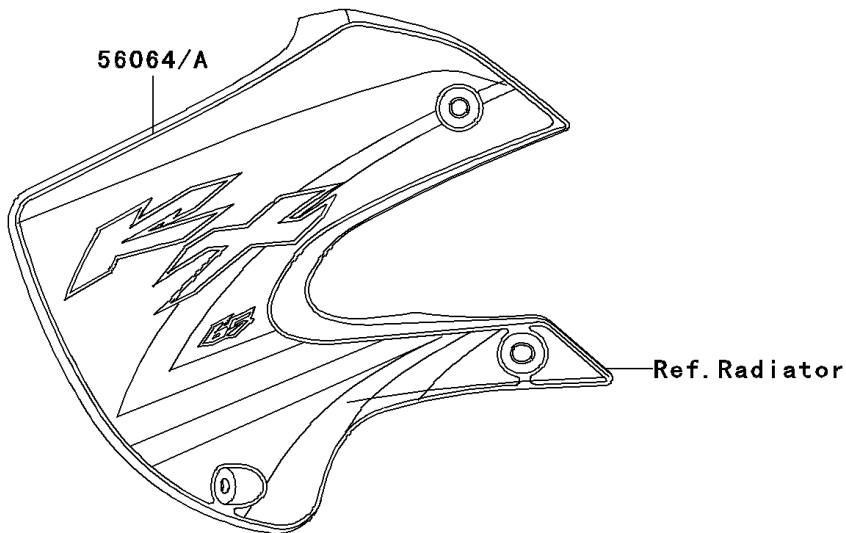

# 2002 KX65 PARTS DIAGRAM

Labels(KX65-A3)

F2860B

## 2002 KX65 PARTS LIST

Labels(KX65-A3)

ITEM NAME	PART NUMBER	QUANTITY
LABEL,32:1 (Ref # 56030B)	56030-1230	1
MARK,SWING ARM,KAWASAKI (Ref # 56052)	56052-1517	2
PATTERN,SHROUD,LH (Ref # 56064)	56064-1997	1
PATTERN,SHROUD,RH (Ref # 56064A)	56064-1998	1
LABEL,IMPORTANT NOTICE (Ref # 56030)	56030-1228	1
LABEL,DISCLAIMER (Ref # 56030A)	56030-1229	1
LABEL,NOISE EMISSION (Ref # 56030C)	56030-1231	1
LABEL,DISCLAIMER (Ref # 56030D)	56030-1233	1