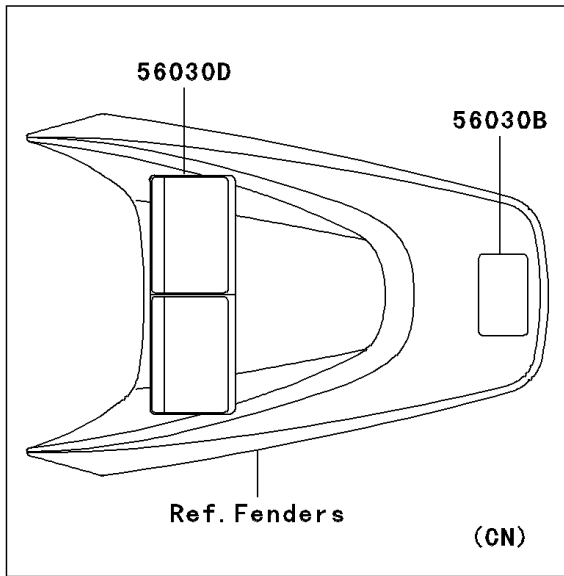

# 2002 KX65 PARTS DIAGRAM

Labels(KX65-A3)

F2860B

## 2002 KX65 PARTS LIST

Labels(KX65-A3)

ITEM NAME	PART NUMBER	QUANTITY
LABEL,32:1 (Ref # 56030B)	56030-1230	1
MARK,SWING ARM,KAWASAKI (Ref # 56052)	56052-1517	2
PATTERN,SHROUD,LH (Ref # 56064)	56064-1997	1
PATTERN,SHROUD,RH (Ref # 56064A)	56064-1998	1
LABEL,IMPORTANT NOTICE (Ref # 56030)	56030-1228	1
LABEL,DISCLAIMER (Ref # 56030A)	56030-1229	1
LABEL,NOISE EMISSION (Ref # 56030C)	56030-1231	1
LABEL,DISCLAIMER (Ref # 56030D)	56030-1233	1