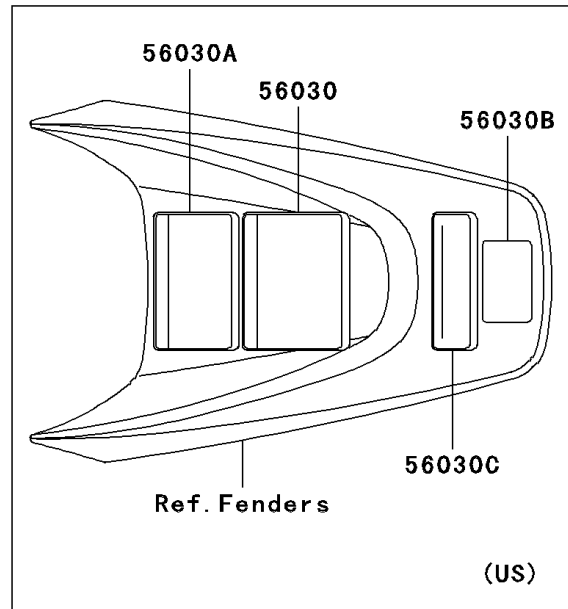

# 2002 KX65 PARTS DIAGRAM

Labels(KX65-A3)

F2860B

## 2002 KX65 PARTS LIST

Labels(KX65-A3)

ITEM NAME	PART NUMBER	QUANTITY
LABEL,32:1 (Ref # 56030B)	56030-1230	1
MARK,SWING ARM,KAWASAKI (Ref # 56052)	56052-1517	2
PATTERN,SHROUD,LH (Ref # 56064)	56064-1997	1
PATTERN,SHROUD,RH (Ref # 56064A)	56064-1998	1
LABEL,IMPORTANT NOTICE (Ref # 56030)	56030-1228	1
LABEL,DISCLAIMER (Ref # 56030A)	56030-1229	1
LABEL,NOISE EMISSION (Ref # 56030C)	56030-1231	1
LABEL,DISCLAIMER (Ref # 56030D)	56030-1233	1