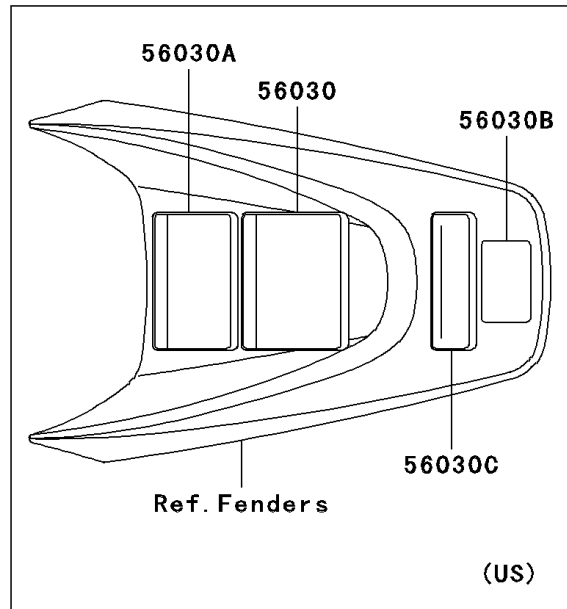

2003 KX65 PARTS DIAGRAM

Labels(KX65-A4)

F2860C

2003 KX65 PARTS LIST

Labels(KX65-A4)

ITEM NAME	PART NUMBER	QUANTITY
LABEL,32:1 (Ref # 56030B)	56030-1230	1
MARK,SWING ARM,KX65 (Ref # 56052)	56052-1766	2
PATTERN,SHROUD,LH (Ref # 56066)	56066-1141	1
PATTERN,SHROUD,RH (Ref # 56066A)	56066-1142	1
LABEL,IMPORTANT NOTICE (Ref # 56030)	56030-1228	1
LABEL,DISCLAIMER (Ref # 56030A)	56030-1229	1
LABEL,NOISE EMISSION (Ref # 56030C)	56030-1231	1
LABEL,DISCLAIMER (Ref # 56030D)	56030-1233	1