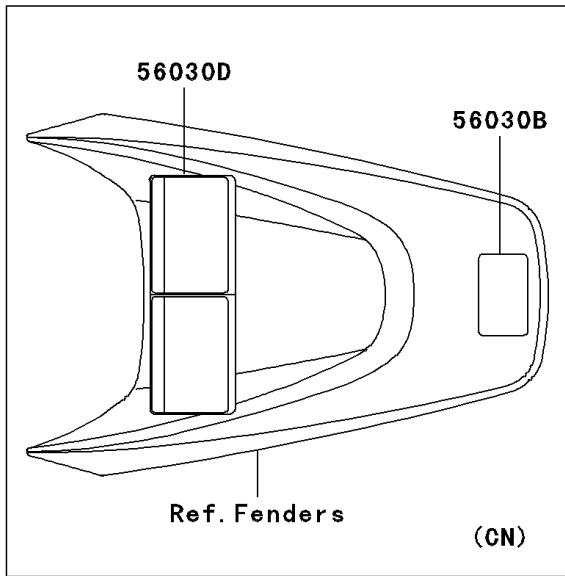

2003 KX65 PARTS DIAGRAM

Labels(KX65-A4)

F2860C

2003 KX65 PARTS LIST

Labels(KX65-A4)

ITEM NAME	PART NUMBER	QUANTITY
LABEL,32:1 (Ref # 56030B)	56030-1230	1
MARK,SWING ARM,KX65 (Ref # 56052)	56052-1766	2
PATTERN,SHROUD,LH (Ref # 56066)	56066-1141	1
PATTERN,SHROUD,RH (Ref # 56066A)	56066-1142	1
LABEL,IMPORTANT NOTICE (Ref # 56030)	56030-1228	1
LABEL,DISCLAIMER (Ref # 56030A)	56030-1229	1
LABEL,NOISE EMISSION (Ref # 56030C)	56030-1231	1
LABEL,DISCLAIMER (Ref # 56030D)	56030-1233	1