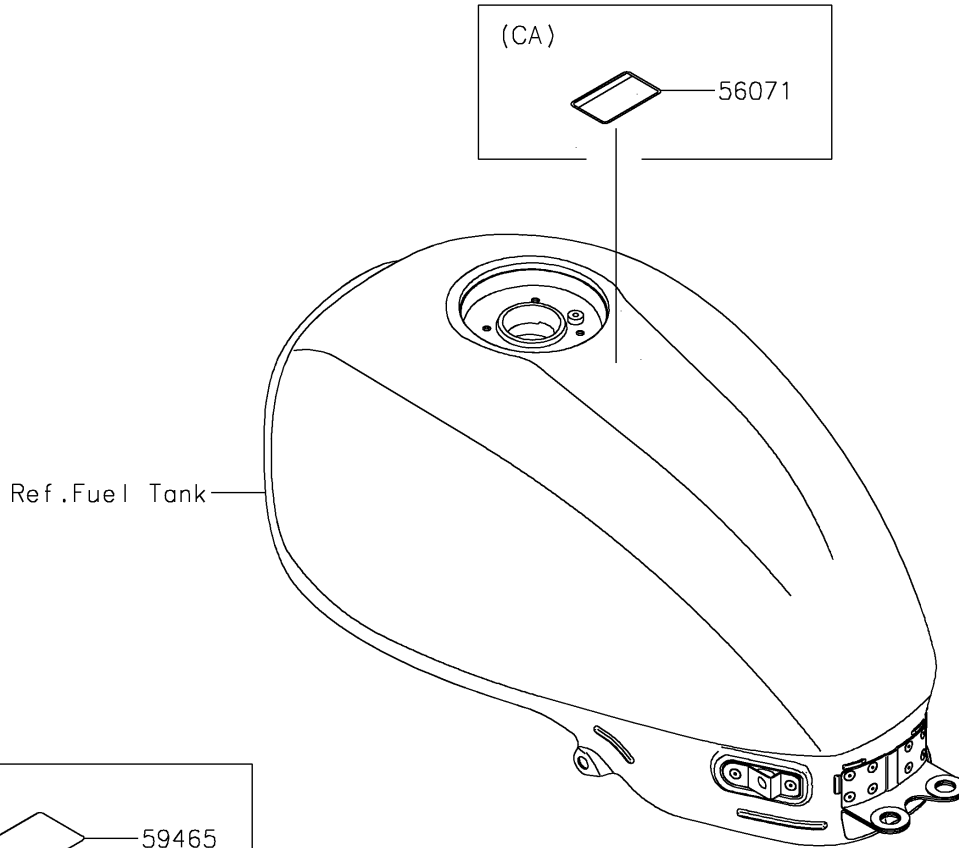

2022 Z650RS ABS PARTS DIAGRAM

Labels

F2860

2022 Z650RS ABS PARTS LIST

Labels

ITEM NAME	PART NUMBER	QUANTITY
LABEL-MANUAL,CHAIN (Ref # 56033)	56033-0850	1
LABEL-MANUAL,CHAIN (Ref # 56033A)	56033-0853	1
LABEL-SPECIFICATION,TIRE&LOAD (Ref # 56053)	56053-1862	1
LABEL-SPECIFICATION,TIRE&LOAD (Ref # 56053A)	56053-1863	1
LABEL-WARNING,EVAPO (Ref # 56071)	56071-0158	1
LABEL-CERTIFICATION (Ref # 59465)	59465-1871	1