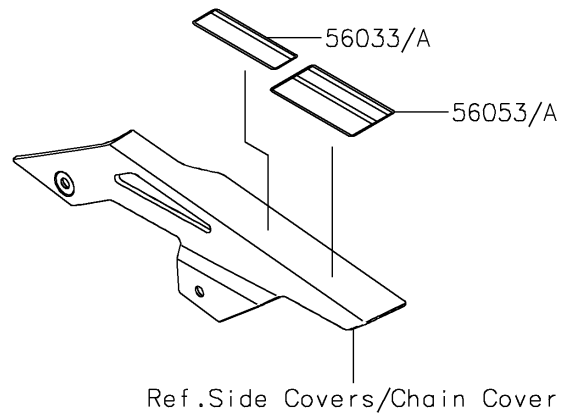

2022 Z650RS ABS PARTS DIAGRAM

Labels

F2860

2022 Z650RS ABS PARTS LIST

Labels

ITEM NAME	PART NUMBER	QUANTITY
LABEL-MANUAL,CHAIN (Ref # 56033)	56033-0850	1
LABEL-MANUAL,CHAIN (Ref # 56033A)	56033-0853	1
LABEL-SPECIFICATION,TIRE&LOAD (Ref # 56053)	56053-1862	1
LABEL-SPECIFICATION,TIRE&LOAD (Ref # 56053A)	56053-1863	1
LABEL-WARNING,EVAPO (Ref # 56071)	56071-0158	1
LABEL-CERTIFICATION (Ref # 59465)	59465-1871	1