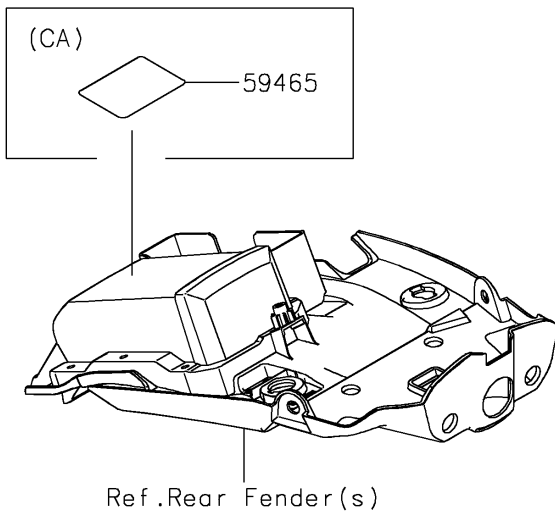

2022 Z650RS ABS PARTS DIAGRAM

Labels

F2860

2022 Z650RS ABS PARTS LIST

Labels

ITEM NAME	PART NUMBER	QUANTITY
LABEL-MANUAL,CHAIN (Ref # 56033)	56033-0850	1
LABEL-MANUAL,CHAIN (Ref # 56033A)	56033-0853	1
LABEL-SPECIFICATION,TIRE&LOAD (Ref # 56053)	56053-1862	1
LABEL-SPECIFICATION,TIRE&LOAD (Ref # 56053A)	56053-1863	1
LABEL-WARNING,EVAPO (Ref # 56071)	56071-0158	1
LABEL-CERTIFICATION (Ref # 59465)	59465-1871	1