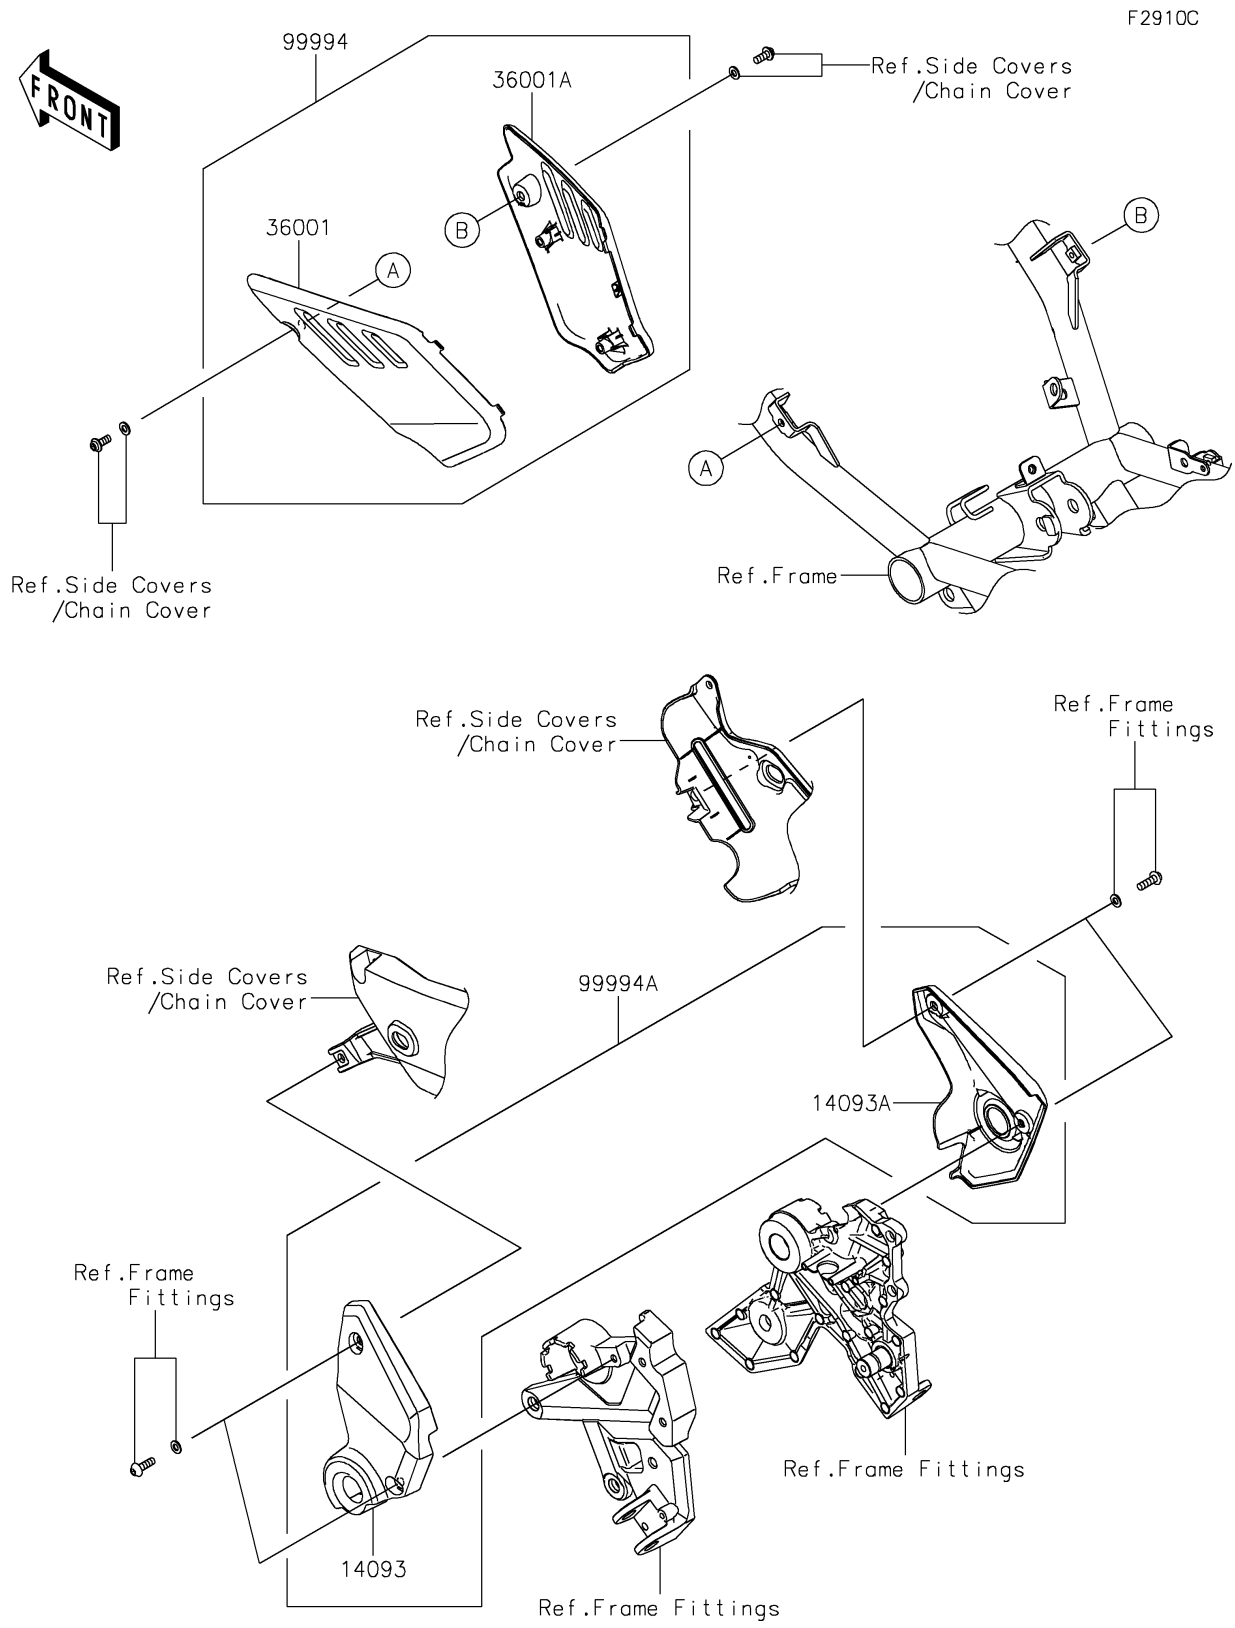

# 2022 Z650RS ABS PARTS DIAGRAM

Accessory(Cover)

## 2022 Z650RS ABS PARTS LIST

Accessory(Cover)

ITEM NAME	PART NUMBER	QUANTITY
COVER,LH,B.B.SILVER (Ref # 14093)	14093-1266-63E	1
COVER,RH,B.B.SILVER (Ref # 14093A)	14093-1267-63E	1
COVER-SIDE,LH,F.EBONY (Ref # 36001)	36001-0728-45L	1
COVER-SIDE,RH,F.EBONY (Ref # 36001A)	36001-0729-45L	1
COVER-KNEE GRIP,F.EBONY (Ref # 99994)	99994-1550-45L	1
COVER-PIVOT,B.B.SILVER (Ref # 99994A)	99994-1551-63E	1