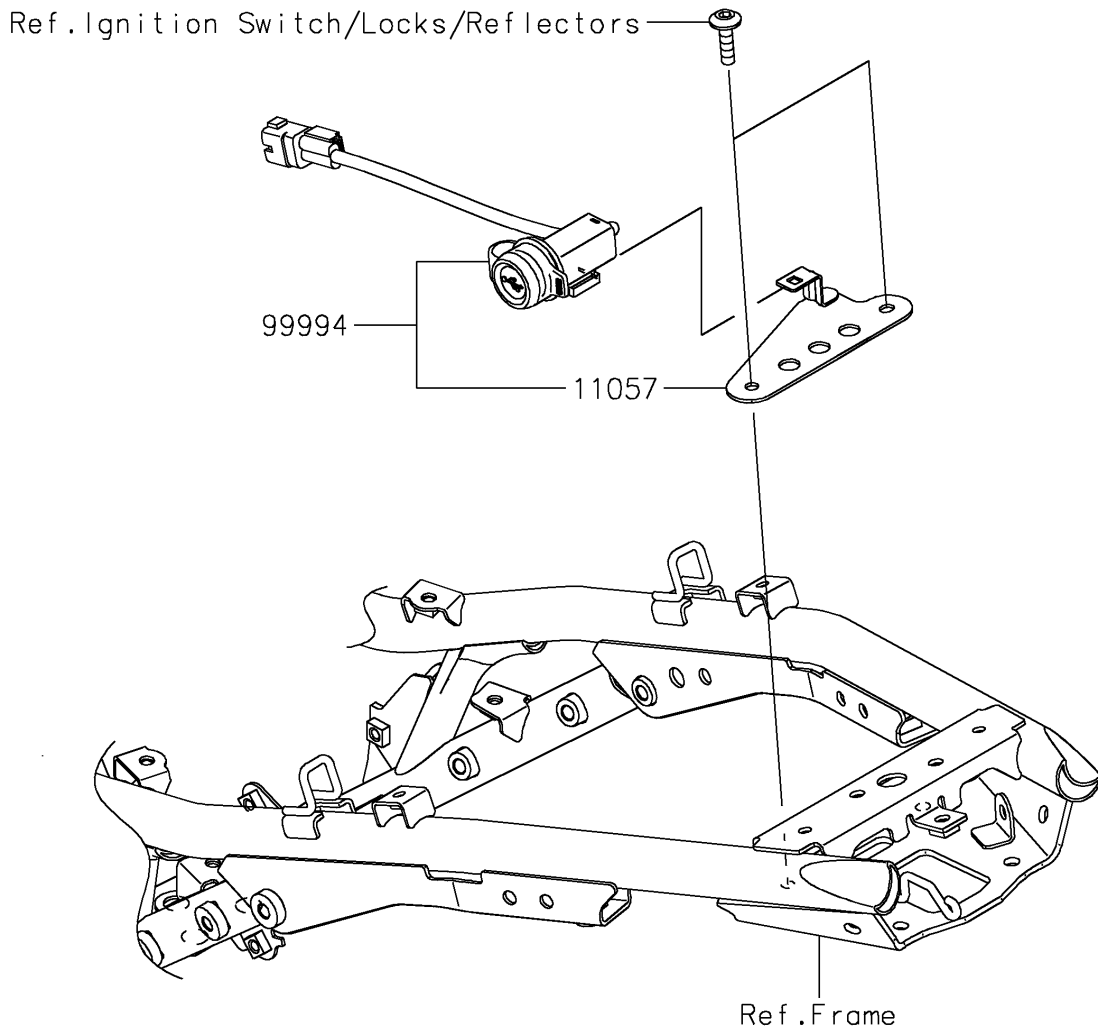

2022 Z650RS ABS PARTS DIAGRAM

Accessory(USB)

F2910F

2022 Z650RS ABS PARTS LIST

Accessory(USB)

ITEM NAME	PART NUMBER	QUANTITY
-----------	-------------	----------