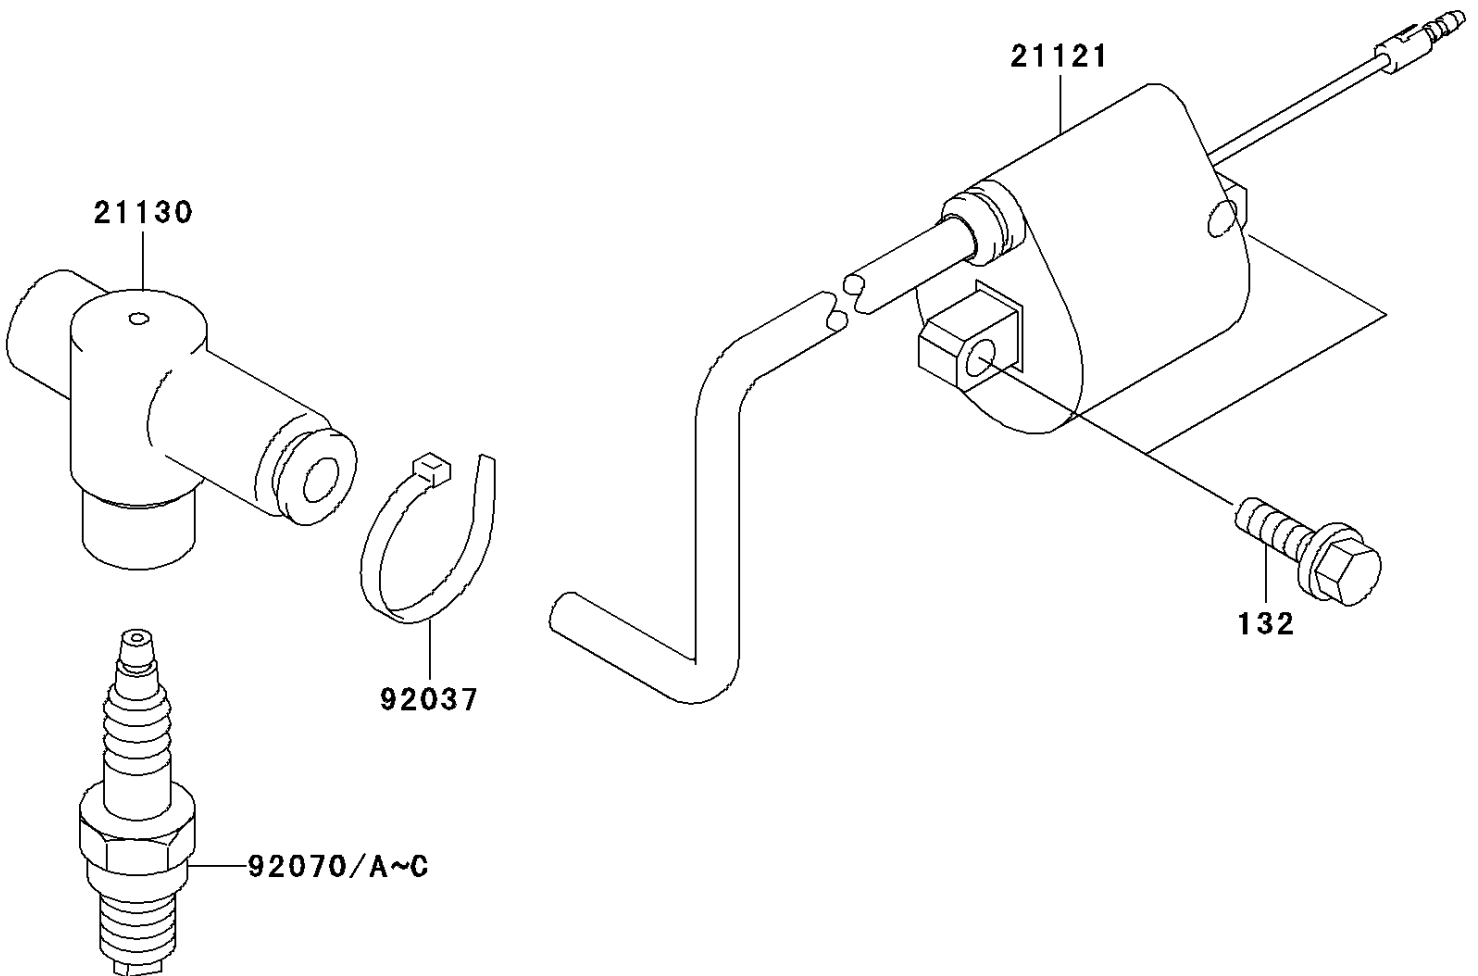

2005 KX65 PARTS DIAGRAM

Ignition System

E1830

2005 KX65 PARTS LIST

Ignition System

ITEM NAME	PART NUMBER	QUANTITY
BOLT-FLANGED-SMALL (Ref # 132)	132G0616	2
COIL-IGNITION (Ref # 21121)	21121-1186	1
CAP-SPARK PLUG (Ref # 21130)	21130-1077	1
CLAMP (Ref # 92037)	92037-1173	1
PLUG-SPARK,BR10EIX(NGK) (Ref # 92070C)	92070-1272	1
PLUG-SPARK,B10EV(NGK),SOLID (Ref # 92070)	92070-1069	1
PLUG-SPARK,BR10EG(NGK),SOLID (Ref # 92070A)	92070-1133	1
PLUG-SPARK,B10EG(NGK),SOLID (Ref # 92070B)	92070-1221	1