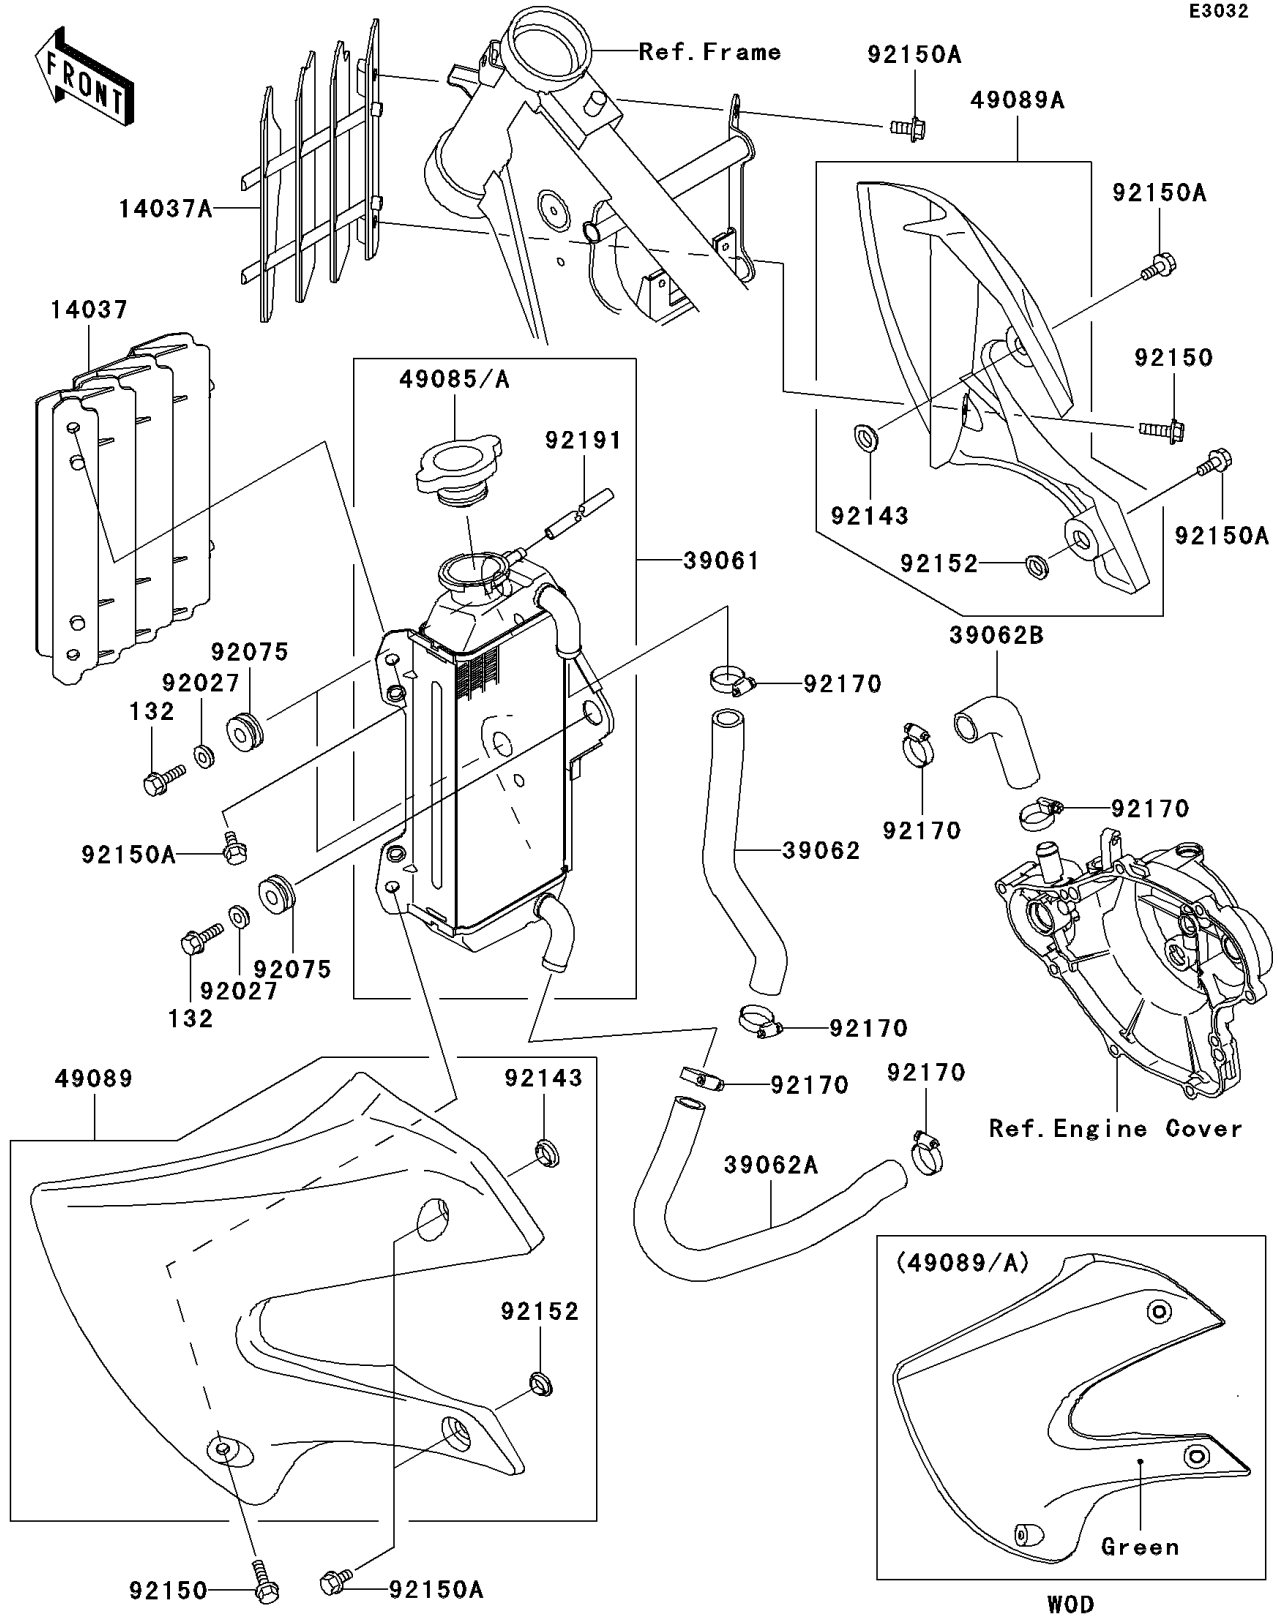

2005 KX65 PARTS DIAGRAM

Radiator

E3032

2005 KX65 PARTS LIST

Radiator

ITEM NAME	PART NUMBER	QUANTITY
BOLT-FLANGED-SMALL (Ref # 132)	132G0620	3
SCREEN,LH,WHITE (Ref # 14037)	14037-1266-RZ	1
SCREEN,RH,WHITE (Ref # 14037A)	14037-1274-RZ	1
RADIATOR-ASSY (Ref # 39061)	39061-1277	1
HOSE-COOLING,HEAD-RADIATOR (Ref # 39062)	39062-1808	1
HOSE-COOLING,PUMP-RADIATOR (Ref # 39062A)	39062-1809	1
HOSE-COOLING,PIPE-CYLINDER (Ref # 39062B)	39062-1810	1
CAP-ASSY-PRESSURE,P1.1 (Ref # 49085)	49085-1076	1
CAP-ASSY-PRESSURE,P1.8 (Ref # 49085A)	49085-1077	1
SHROUD-ENGINE,LH,L.GREEN (Ref # 49089)	49089-1144-290	1
SHROUD-ENGINE,RH,L.GREEN (Ref # 49089A)	49089-1145-290	1
COLLAR,L=11.1 (Ref # 92027)	92027-194	3
DAMPER (Ref # 92075)	92075-209	3
COLLAR (Ref # 92143)	92143-1196	2
BOLT,6X20 (Ref # 92150)	92150-1339	2
BOLT,6X12 (Ref # 92150A)	92150-1435	6
COLLAR (Ref # 92152)	92152-1235	2
CLAMP (Ref # 92170)	92170-1283	6
TUBE (Ref # 92191)	92191-1434	1