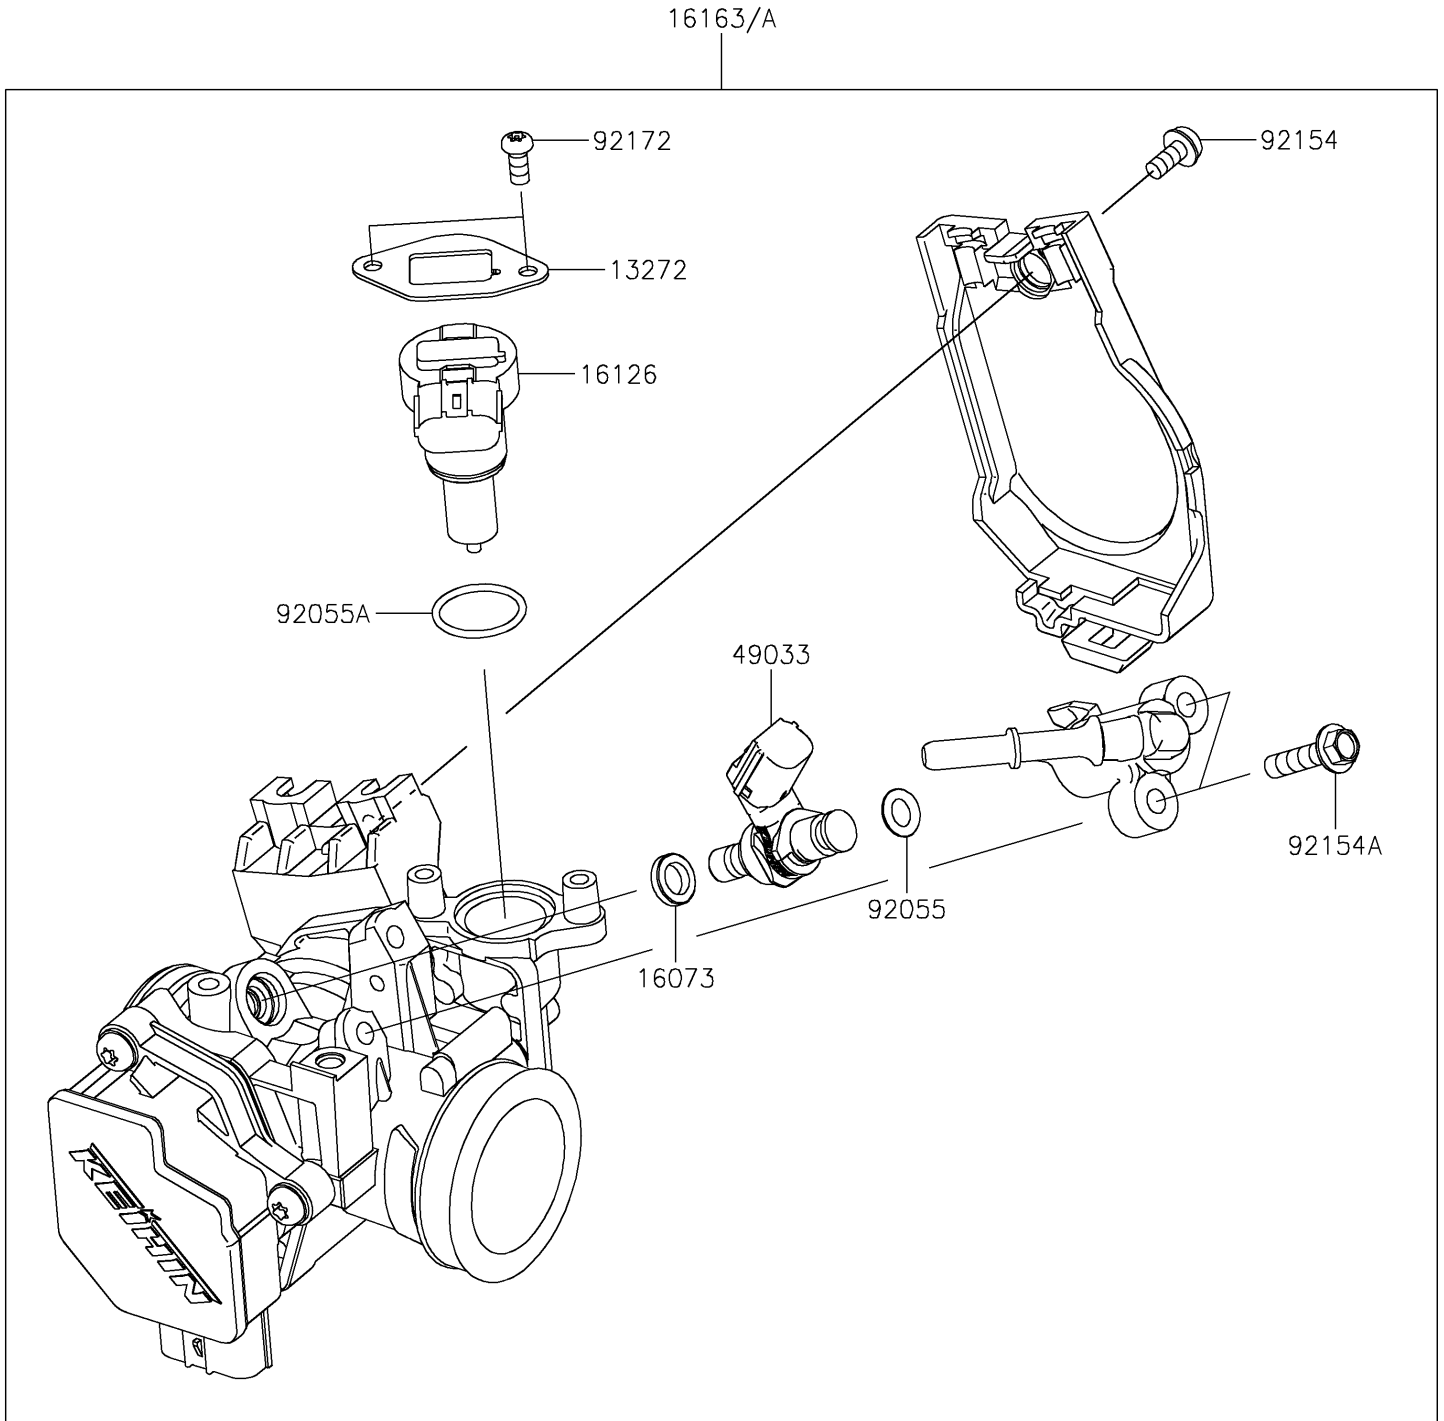

2022 KLX[®] 230 SE PARTS DIAGRAM

Throttle

E1510

2022 KLX® 230 SE PARTS LIST

Throttle

ITEM NAME	PART NUMBER	QUANTITY
PLATE (Ref # 13272)	13272-1862	1
INSULATOR (Ref # 16073)	16073-0821	1
VALVE,ISC (Ref # 16126)	16126-0729	1
THROTTLE-ASSY (Ref # 16163)	16163-0951	1
THROTTLE-ASSY (Ref # 16163A)	16163-0990	1
NOZZLE-INJECTION (Ref # 49033)	49033-0031	1
RING-O,6.3X2.2 (Ref # 92055)	92055-0821	1
RING-O (Ref # 92055A)	92055-0826	1
BOLT (Ref # 92154)	92154-0133	1
BOLT,FLANGED,5X20 (Ref # 92154A)	92154-1559	2
SCREW,TORX (Ref # 92172)	92172-0903	2