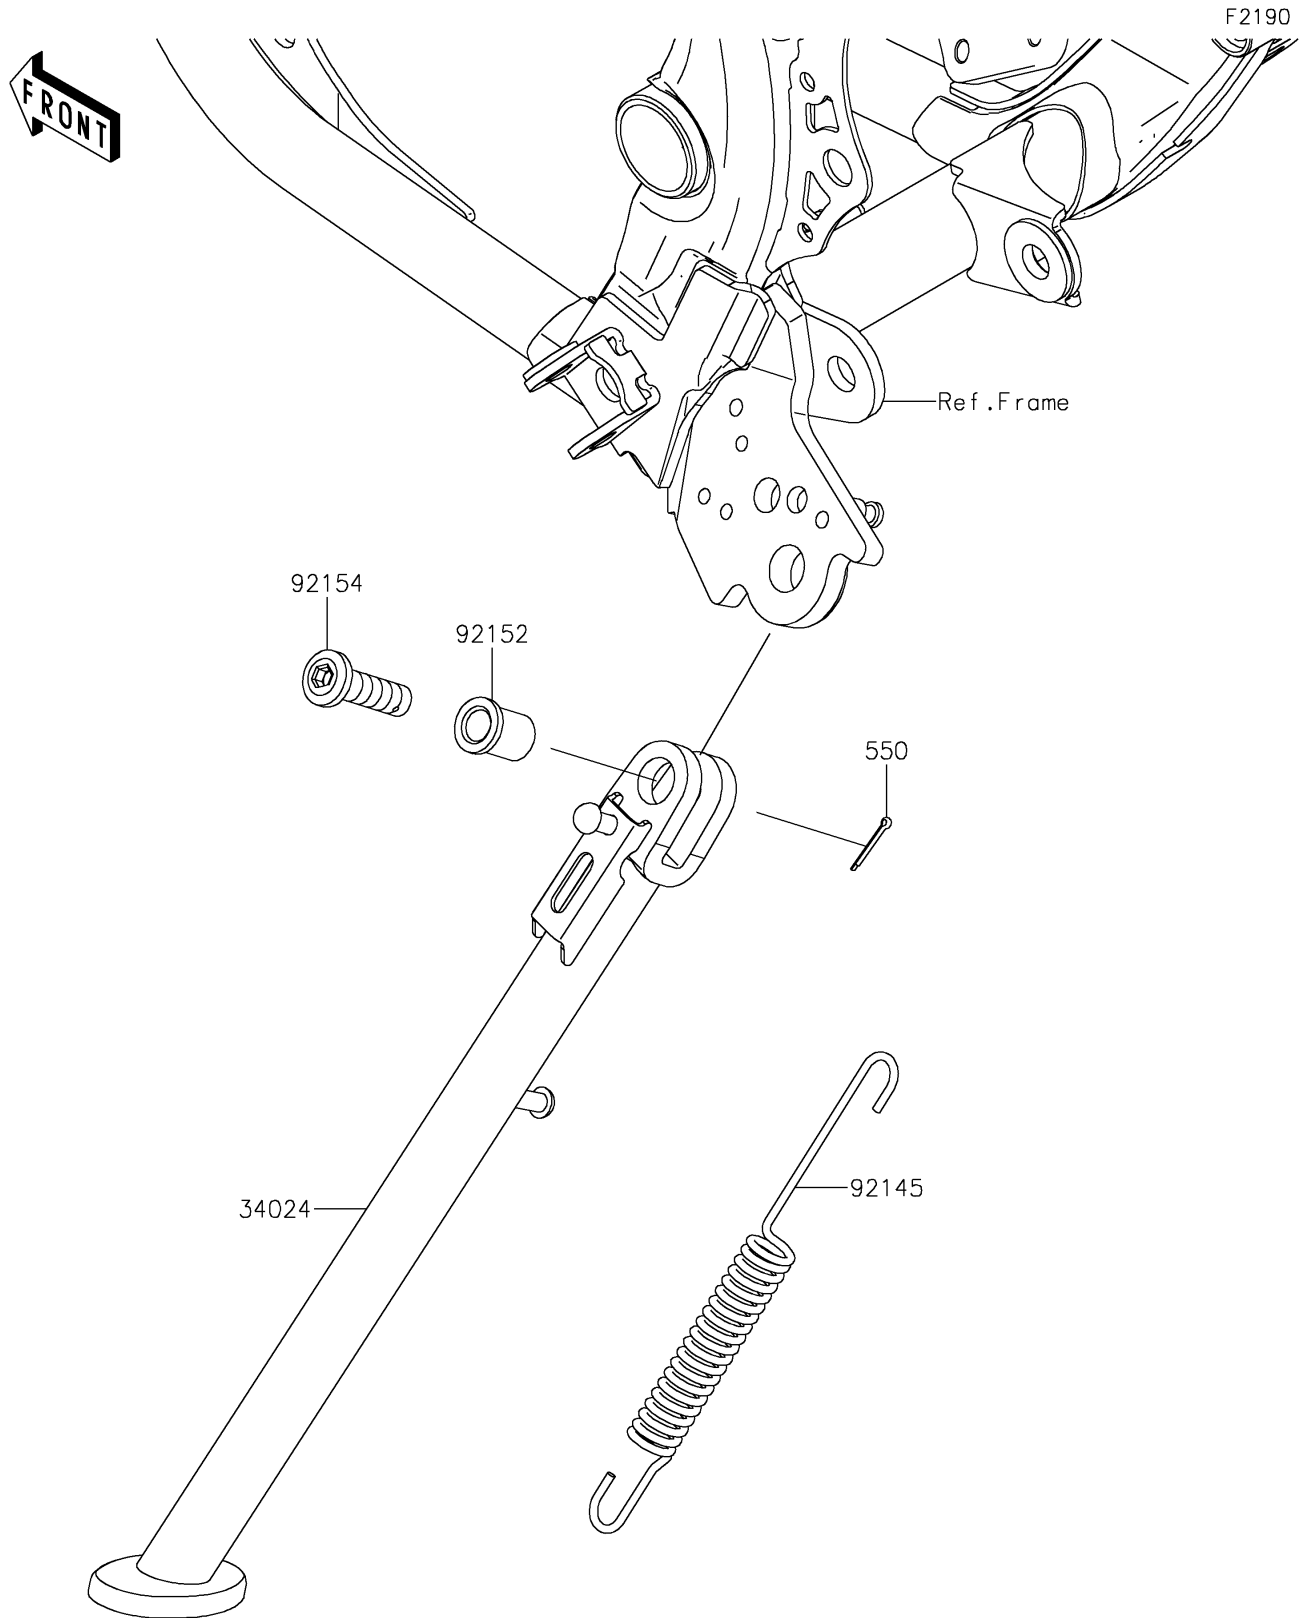

2022 KLX® 230 SE PARTS DIAGRAM

Stand(s)

2022 KLX® 230 SE PARTS LIST

Stand(s)

ITEM NAME	PART NUMBER	QUANTITY
STAND-SIDE,P.SILVER (Ref # 34024)	34024-0157-458	1
SPRING,SIDE STAND (Ref # 92145)	92145-1910	1
COLLAR (Ref # 92152)	92152-2561	1
BOLT,SIDE STAND (Ref # 92154)	92154-3895	1
PIN-COTTER,2.0X15 (Ref # 550)	550AA2015	1