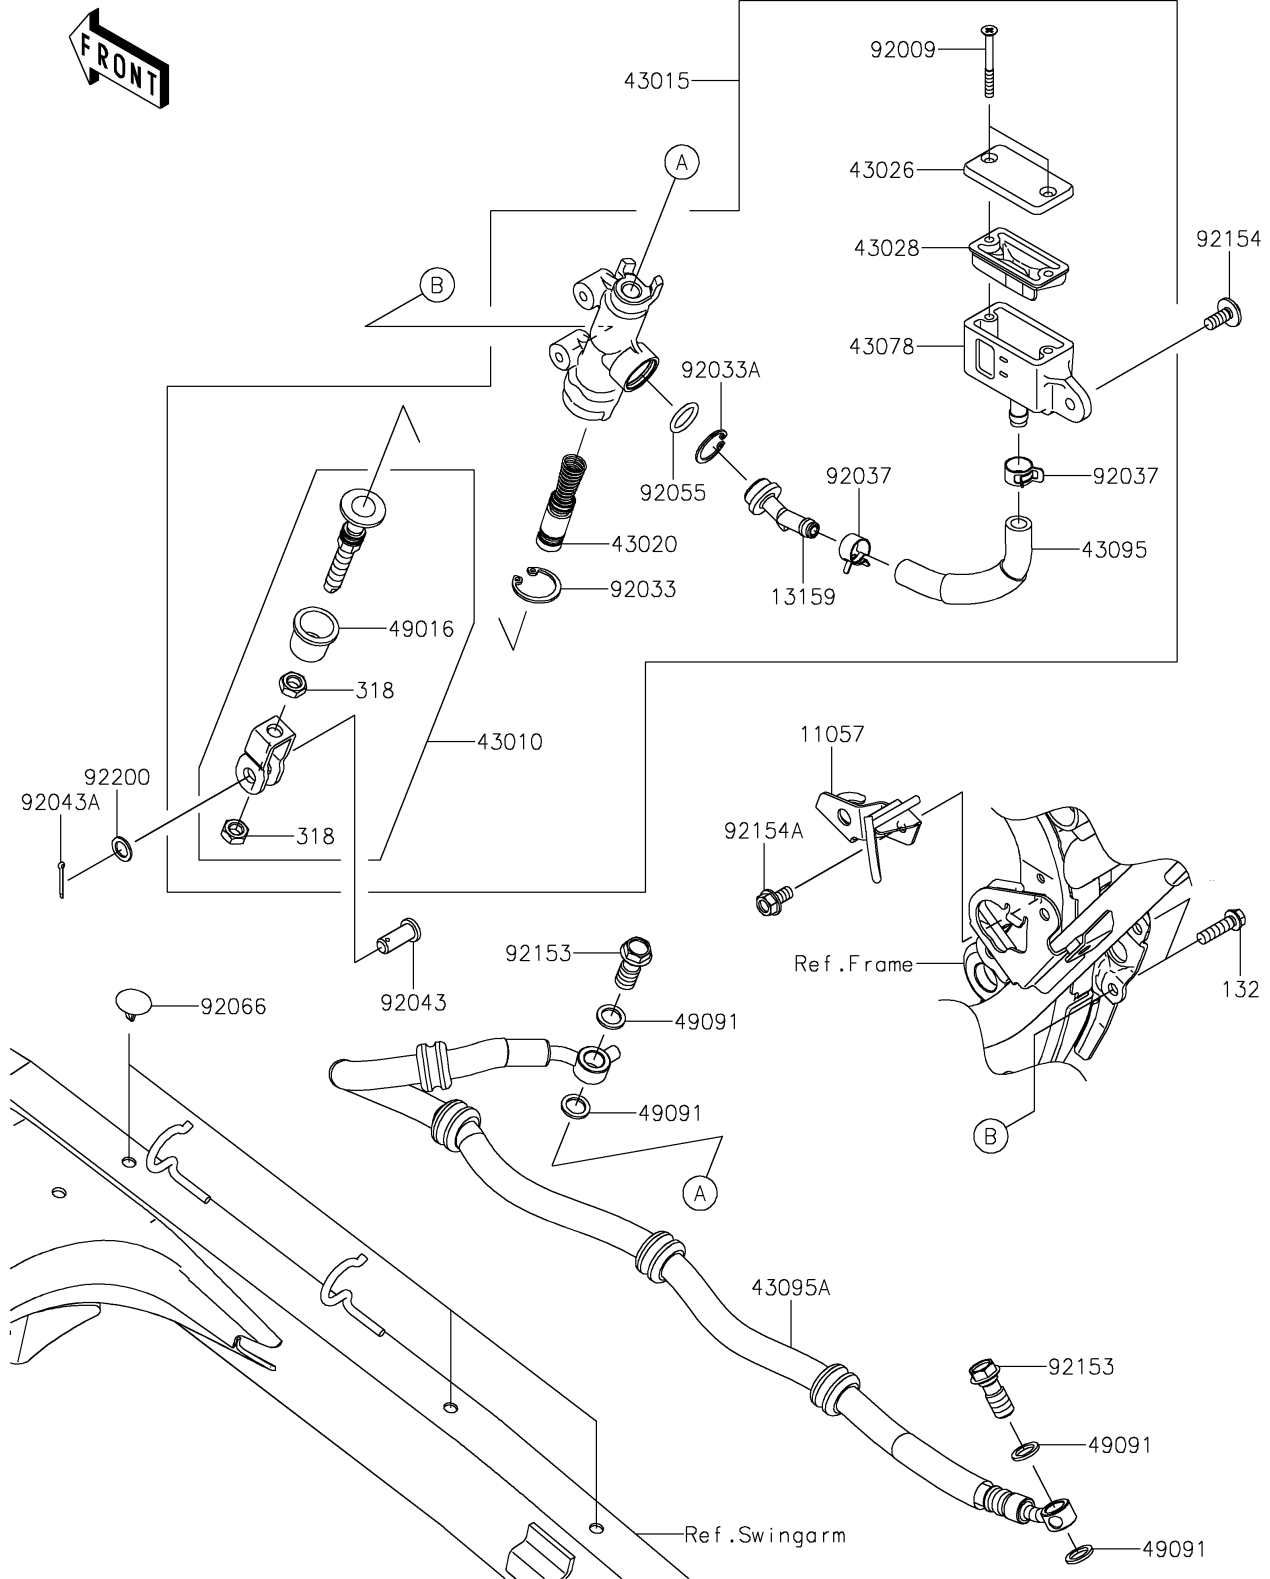

2022 KLX® 230 SE PARTS DIAGRAM

Rear Master Cylinder

F2293

2022 KLX® 230 SE PARTS LIST

Rear Master Cylinder

ITEM NAME	PART NUMBER	QUANTITY
BRACKET (Ref # 11057)	11057-2396	1
CONNECTOR (Ref # 13159)	13159-0009	1
ROD-ASSY-BRAKE (Ref # 43010)	43010-0028	1
CYLINDER-ASSY-MASTER,RR (Ref # 43015)	43015-0737	1
PISTON-COMP-BRAKE (Ref # 43020)	43020-0027	1
CAP-BRAKE (Ref # 43026)	43026-1075	1
DIAPHRAGM (Ref # 43028)	43028-1067	1
RESERVOIR (Ref # 43078)	43078-1189	1
HOSE-BRAKE (Ref # 43095)	43095-1663	1
HOSE-BRAKE,RR CALIPER-RR M/C (Ref # 43095A)	43095-1665	1
COVER-SEAL,BRAKE PISTON (Ref # 49016)	49016-1103	1
WASHER-SEAL,10.1X14.5X1.5 (Ref # 49091)	49091-0001	4
SCREW,4X40 (Ref # 92009)	92009-1596	2
RING-SNAP,20.9X24.6X1.2 (Ref # 92033)	92033-0079	1
RING-SNAP,20.5MM (Ref # 92033A)	92033-1186	1
CLAMP (Ref # 92037)	92037-1710	2
PIN (Ref # 92043)	92043-0004	1
PIN,COTTER,2.0X15 (Ref # 92043A)	92043-0766	1
RING-O,14.8X2.4 (Ref # 92055)	92055-0741	1
PLUG (Ref # 92066)	92066-0934	3
BOLT,OIL,L=23 (Ref # 92153)	92153-0029	2
BOLT,SOCKET,6X14 (Ref # 92154)	92154-1202	1
BOLT,FLANGED,6X12 (Ref # 92154A)	92154-2776	1
WASHER,8.5X13X1 (Ref # 92200)	92200-1980	1
BOLT-FLANGED-SMALL,6X22 (Ref # 132)	132BA0622	2
NUT-HEX-SMALL,8MM (Ref # 318)	318BA0800	2