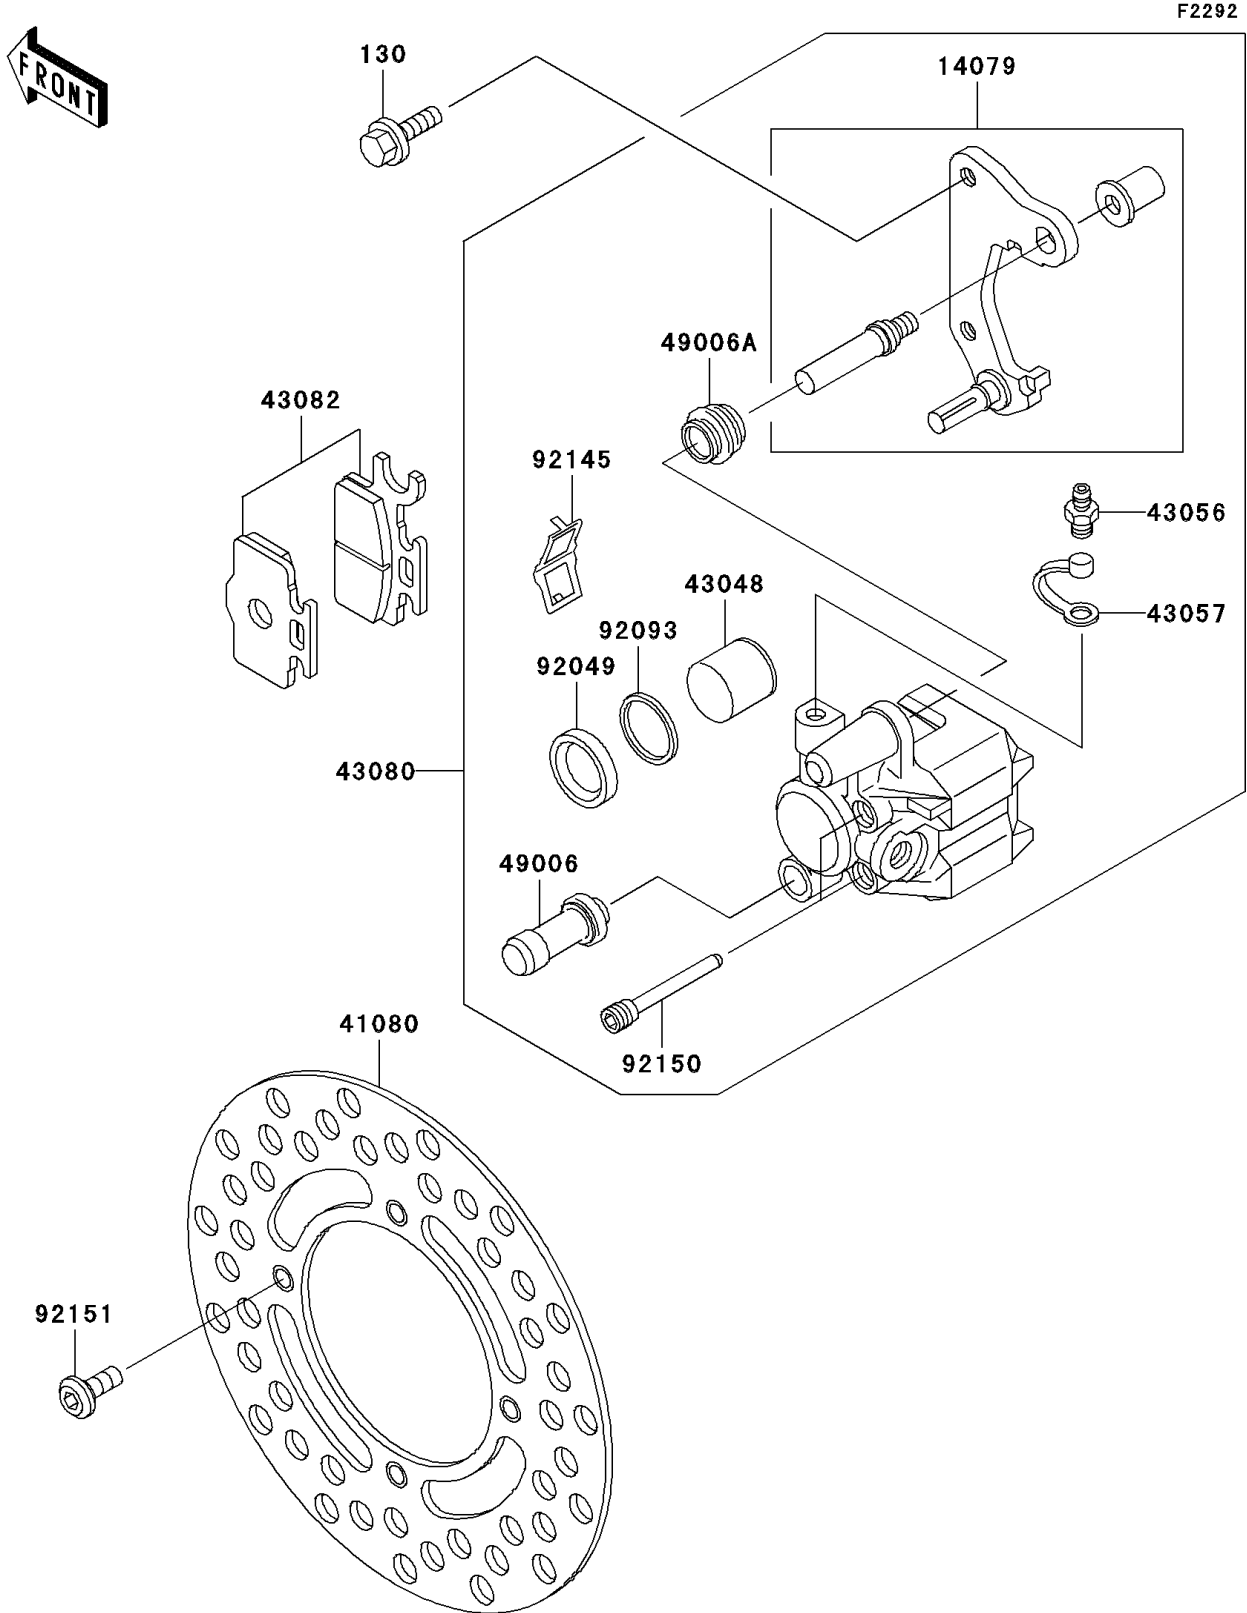

2005 KX65 PARTS DIAGRAM

Front Brake

2005 KX65 PARTS LIST

Front Brake

ITEM NAME	PART NUMBER	QUANTITY
BOLT-FLANGED (Ref # 130)	130P0840	2
HOLDER-ASSY,FRONT CALIPER (Ref # 14079)	14079-1130	1
DISC (Ref # 41080)	41080-1470	1
PISTON-CALIPER (Ref # 43048)	43048-1089	1
BREATHER (Ref # 43056)	43056-1055	1
CAP-BREATHER (Ref # 43057)	43057-1001	1
CALIPER-SUB-ASSY,FR (Ref # 43080)	43080-5131	1
PAD-ASSY-BRAKE (Ref # 43082)	43082-1242	1
BOOT,CALIPER (Ref # 49006)	49006-1088	1
BOOT,CALIPER (Ref # 49006A)	49006-1242	1
SEAL-OIL,PISTON (Ref # 92049)	92049-1331	1
SEAL,PISTON (Ref # 92093)	92093-1272	1
SPRING,PAD (Ref # 92145)	92145-1269	1
BOLT (Ref # 92150)	92150-1144	2
BOLT,DISC PLATE,6MM (Ref # 92151)	92151-1799	4