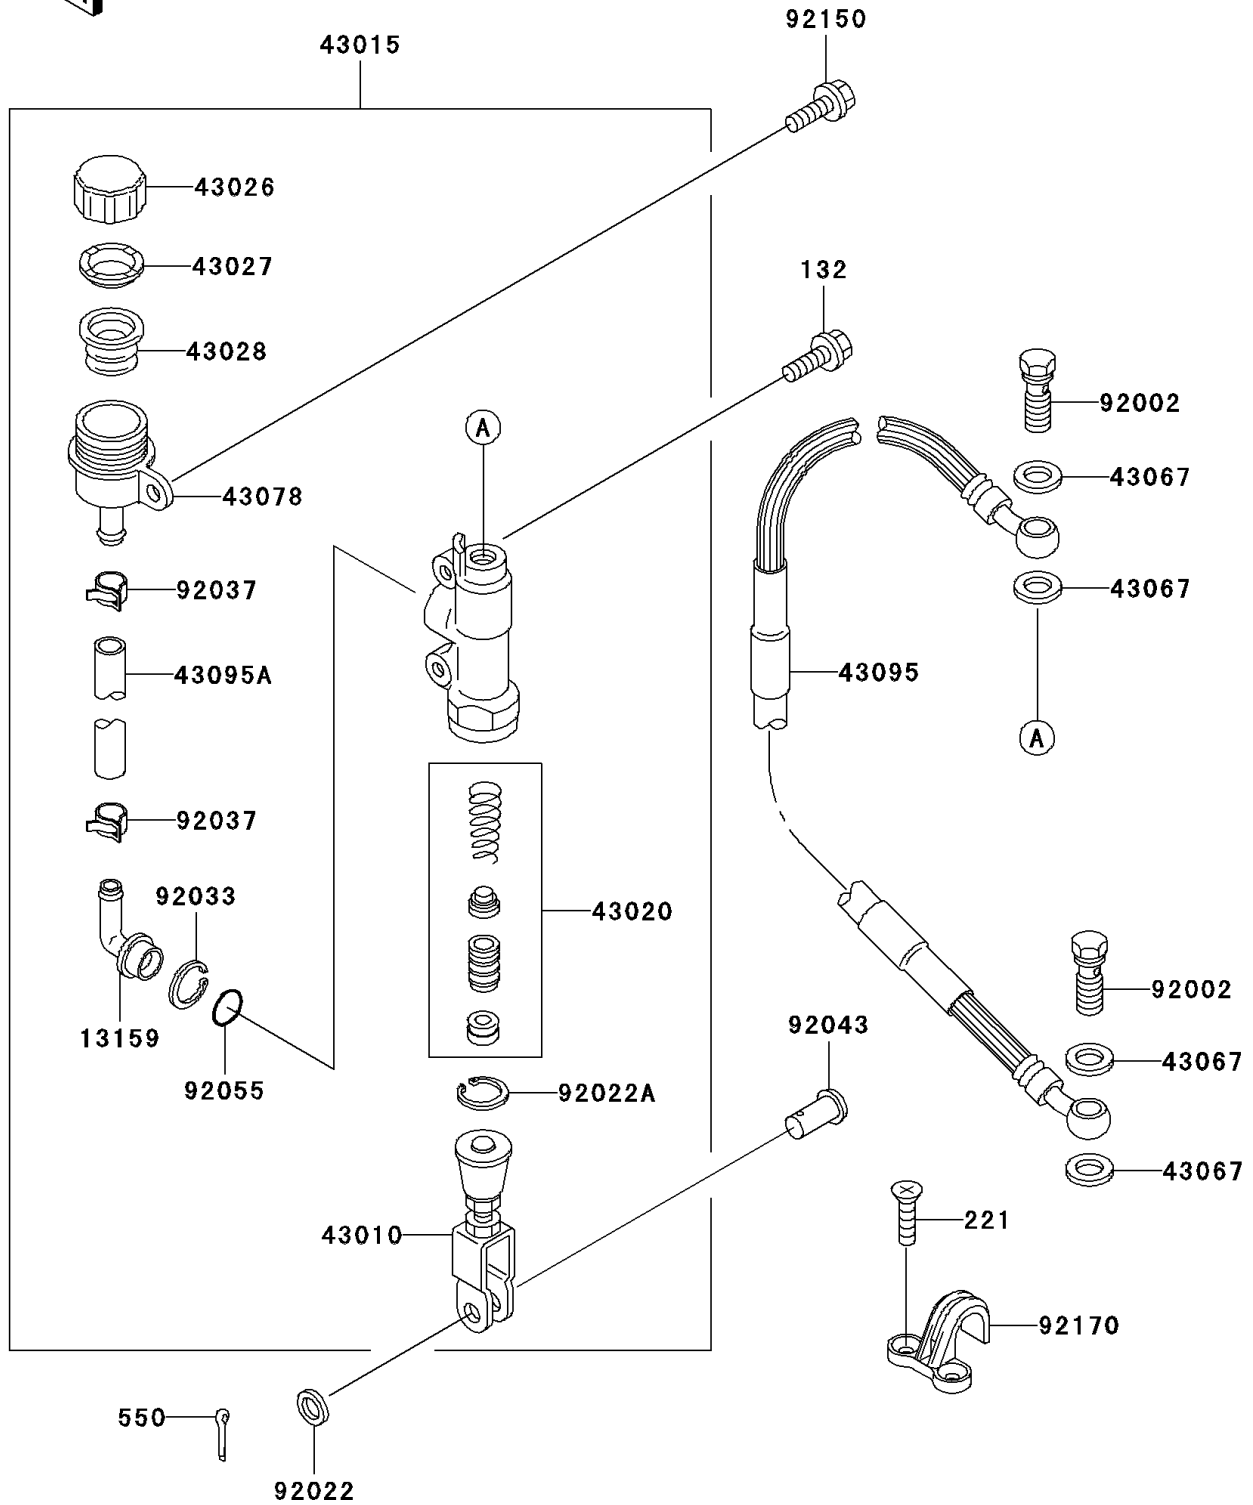

2005 KX65 PARTS DIAGRAM

Rear Master Cylinder

F2293

2005 KX65 PARTS LIST

Rear Master Cylinder

ITEM NAME	PART NUMBER	QUANTITY
BOLT-FLANGED-SMALL (Ref # 132)	132G0614	2
SCREW-CSK-CROS (Ref # 221)	221B0510	2
PIN-COTTER,2.0X15 (Ref # 550)	550D2015	1
CONNECTOR (Ref # 13159)	13159-1056	1
ROD-ASSY-BRAKE (Ref # 43010)	43010-1076	1
CYLINDER-ASSY-MASTER,RR (Ref # 43015)	43015-1694	1
PISTON-COMP-BRAKE (Ref # 43020)	43020-1094	1
CAP-BRAKE (Ref # 43026)	43026-1058	1
PLATE-DIAPHRAGM (Ref # 43027)	43027-1052	1
DIAPHRAGM (Ref # 43028)	43028-1060	1
WASHER,10.5X15X1.5 (Ref # 43067)	43067-001	4
RESERVOIR (Ref # 43078)	43078-1068	1
HOSE-BRAKE,RR (Ref # 43095)	43095-1228	1
HOSE-BRAKE,RR MASTER CYLINDER (Ref # 43095A)	43095-1254	1
BOLT,OIL,L=23 (Ref # 92002)	92002-1888	2
WASHER,8.5X13X1 (Ref # 92022)	92022-1028	1
WASHER,CIRCRIP (Ref # 92022A)	92022-1601	1
RING-SNAP,20.5MM (Ref # 92033)	92033-1186	1
CLAMP (Ref # 92037)	92037-1710	2
PIN (Ref # 92043)	92043-0004	1
RING-O,MASTER CYLINDER (Ref # 92055)	92055-1251	1
BOLT,6X14 (Ref # 92150)	92150-1340	1
CLAMP,HOSE (Ref # 92170)	92170-1684	1