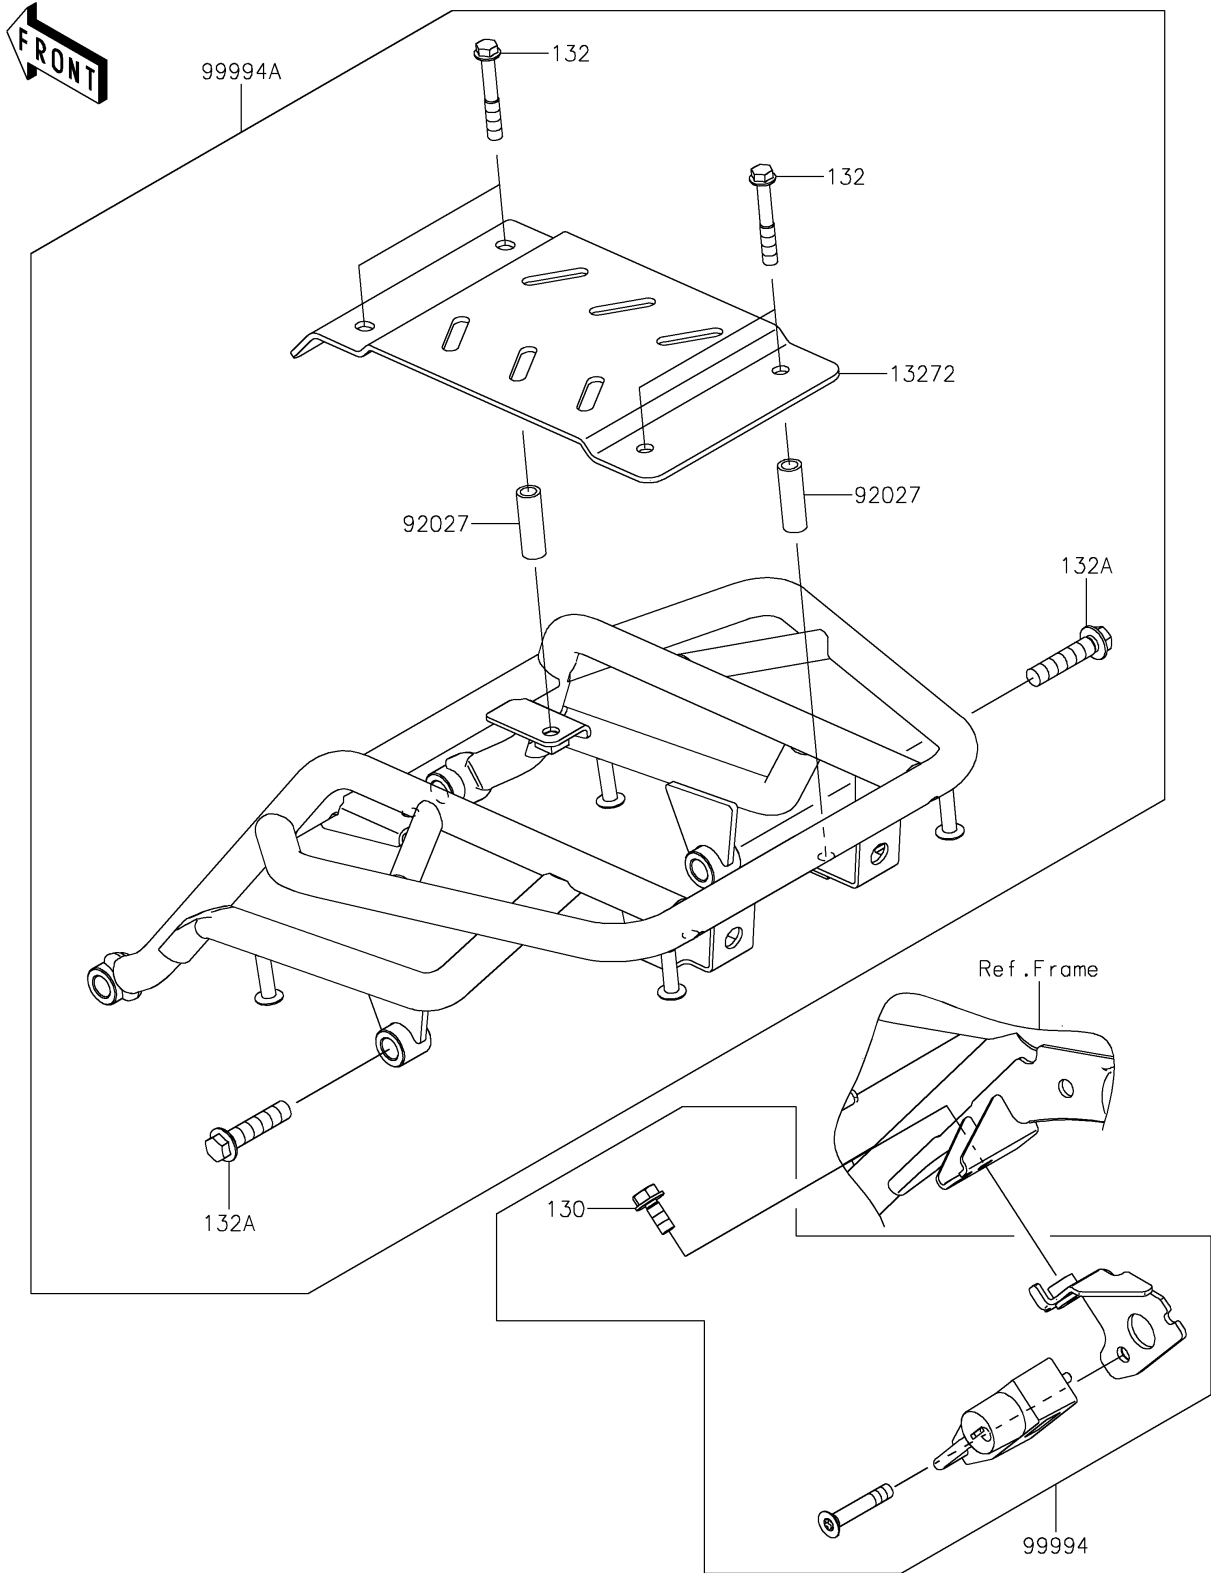

2022 KLX® 230 SE PARTS DIAGRAM

Accessory

F2910

2022 KLX® 230 SE PARTS LIST

Accessory

ITEM NAME	PART NUMBER	QUANTITY
PLATE (Ref # 13272)	13272-2731	1
COLLAR,6.8X10X30 (Ref # 92027)	92027-209	4
HELMET LOCK (Ref # 99994)	99994-1279	1
CARRIER (Ref # 99994A)	99994-1280	1
BOLT-FLANGED,6X14 (Ref # 130)	130BA0614	1
BOLT-FLANGED-SMALL,6X40 (Ref # 132)	132BA0640	4
BOLT-FLANGED-SMALL,8X35 (Ref # 132A)	132BA0835	4