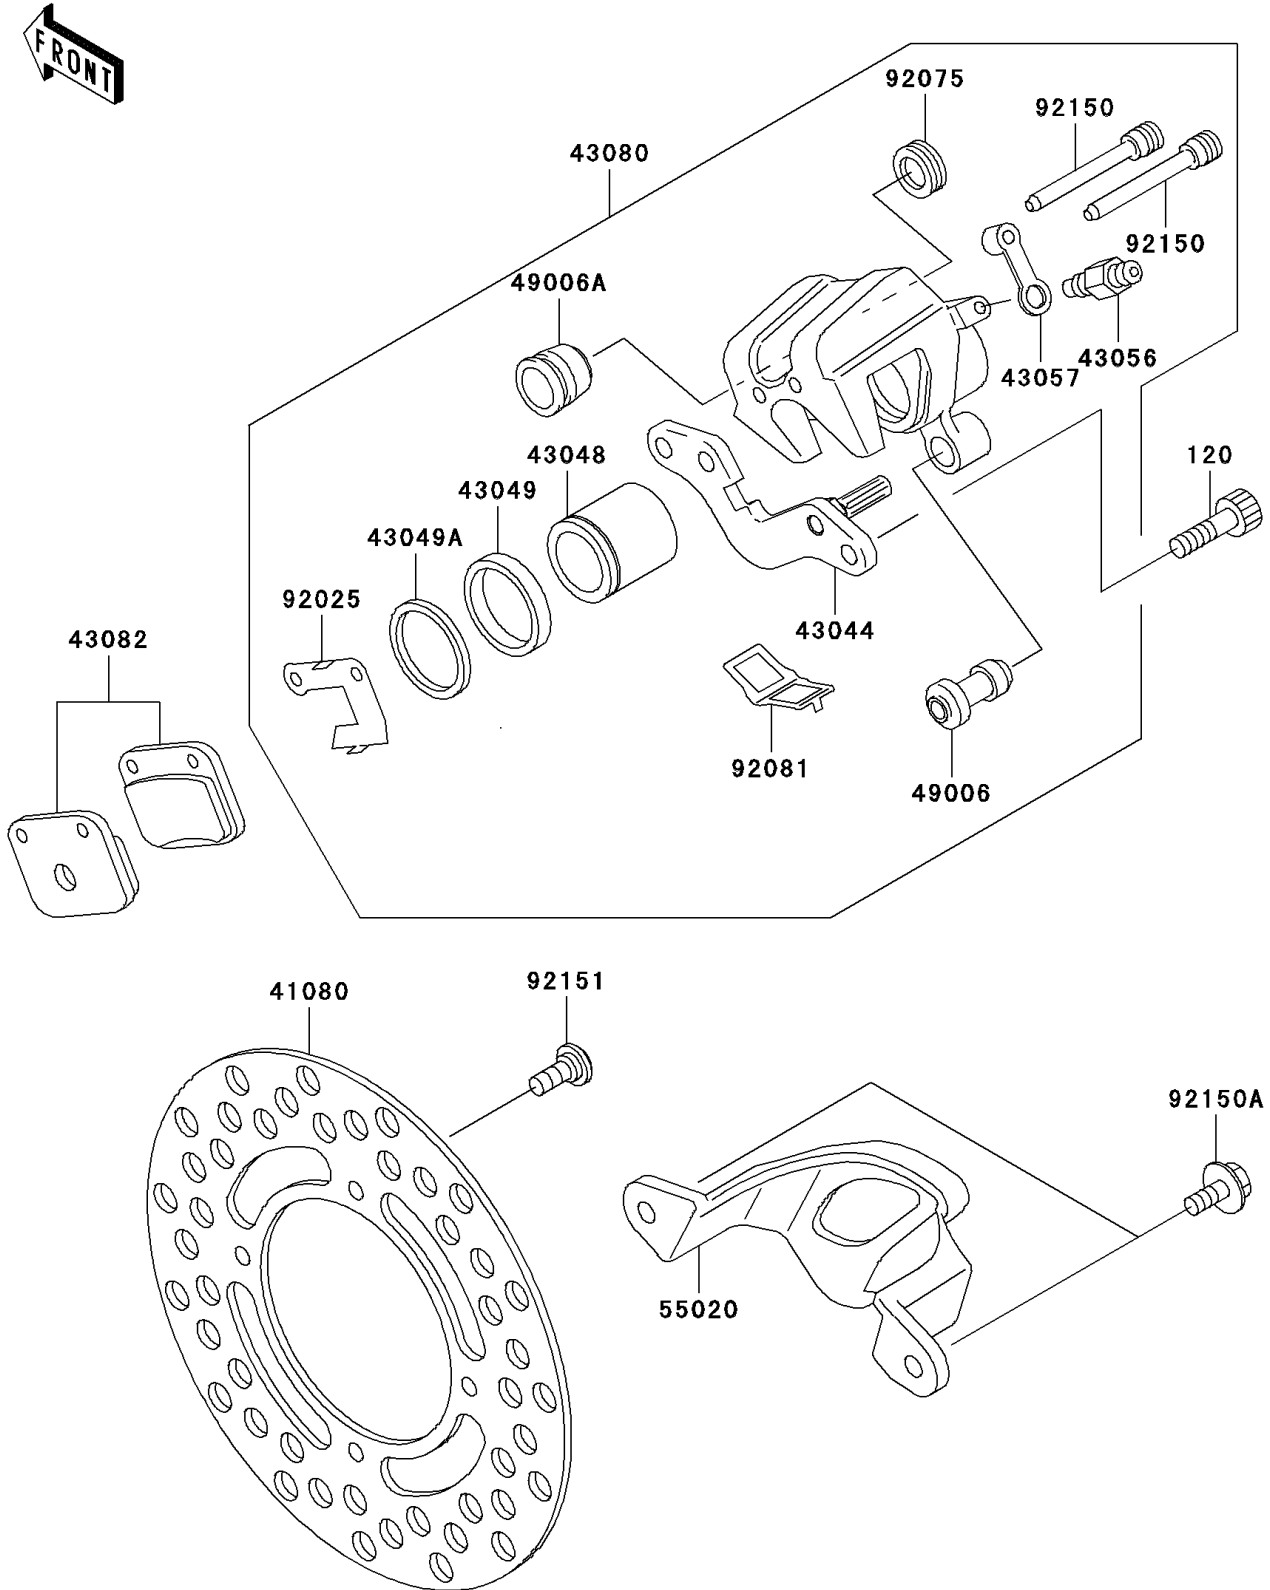

2005 KX65 PARTS DIAGRAM

Rear Brake

F2294

2005 KX65 PARTS LIST

Rear Brake

ITEM NAME	PART NUMBER	QUANTITY
BOLT-SOCKET (Ref # 120)	120P0816	2
DISC (Ref # 41080)	41080-1470	1
HOLDER-COMP-CALIPER,RR (Ref # 43044)	43044-1076	1
PISTON-CALIPER (Ref # 43048)	43048-1090	1
PACKING,PISTON SEAL (Ref # 43049)	43049-1060	1
PACKING,PISTON SEAL (Ref # 43049A)	43049-1061	1
BREATHER (Ref # 43056)	43056-1055	1
CAP-BREATHER (Ref # 43057)	43057-1001	1
CALIPER-SUB-ASSY,RR (Ref # 43080)	43080-5132	1
PAD-ASSY-BRAKE (Ref # 43082)	43082-1241	1
BOOT,CALIPER (Ref # 49006)	49006-1088	1
BOOT,CALIPER (Ref # 49006A)	49006-1089	1
GUARD,REAR CALIPER,WHITE (Ref # 55020)	55020-1707-RZ	1
SHIM,PAD (Ref # 92025)	92025-1817	1
DAMPER (Ref # 92075)	92075-1414	1
SPRING,PAD (Ref # 92081)	92081-1502	1
BOLT (Ref # 92150)	92150-1144	2
BOLT,6X14 (Ref # 92150A)	92150-1340	2
BOLT,DISC PLATE,6MM (Ref # 92151)	92151-1799	4