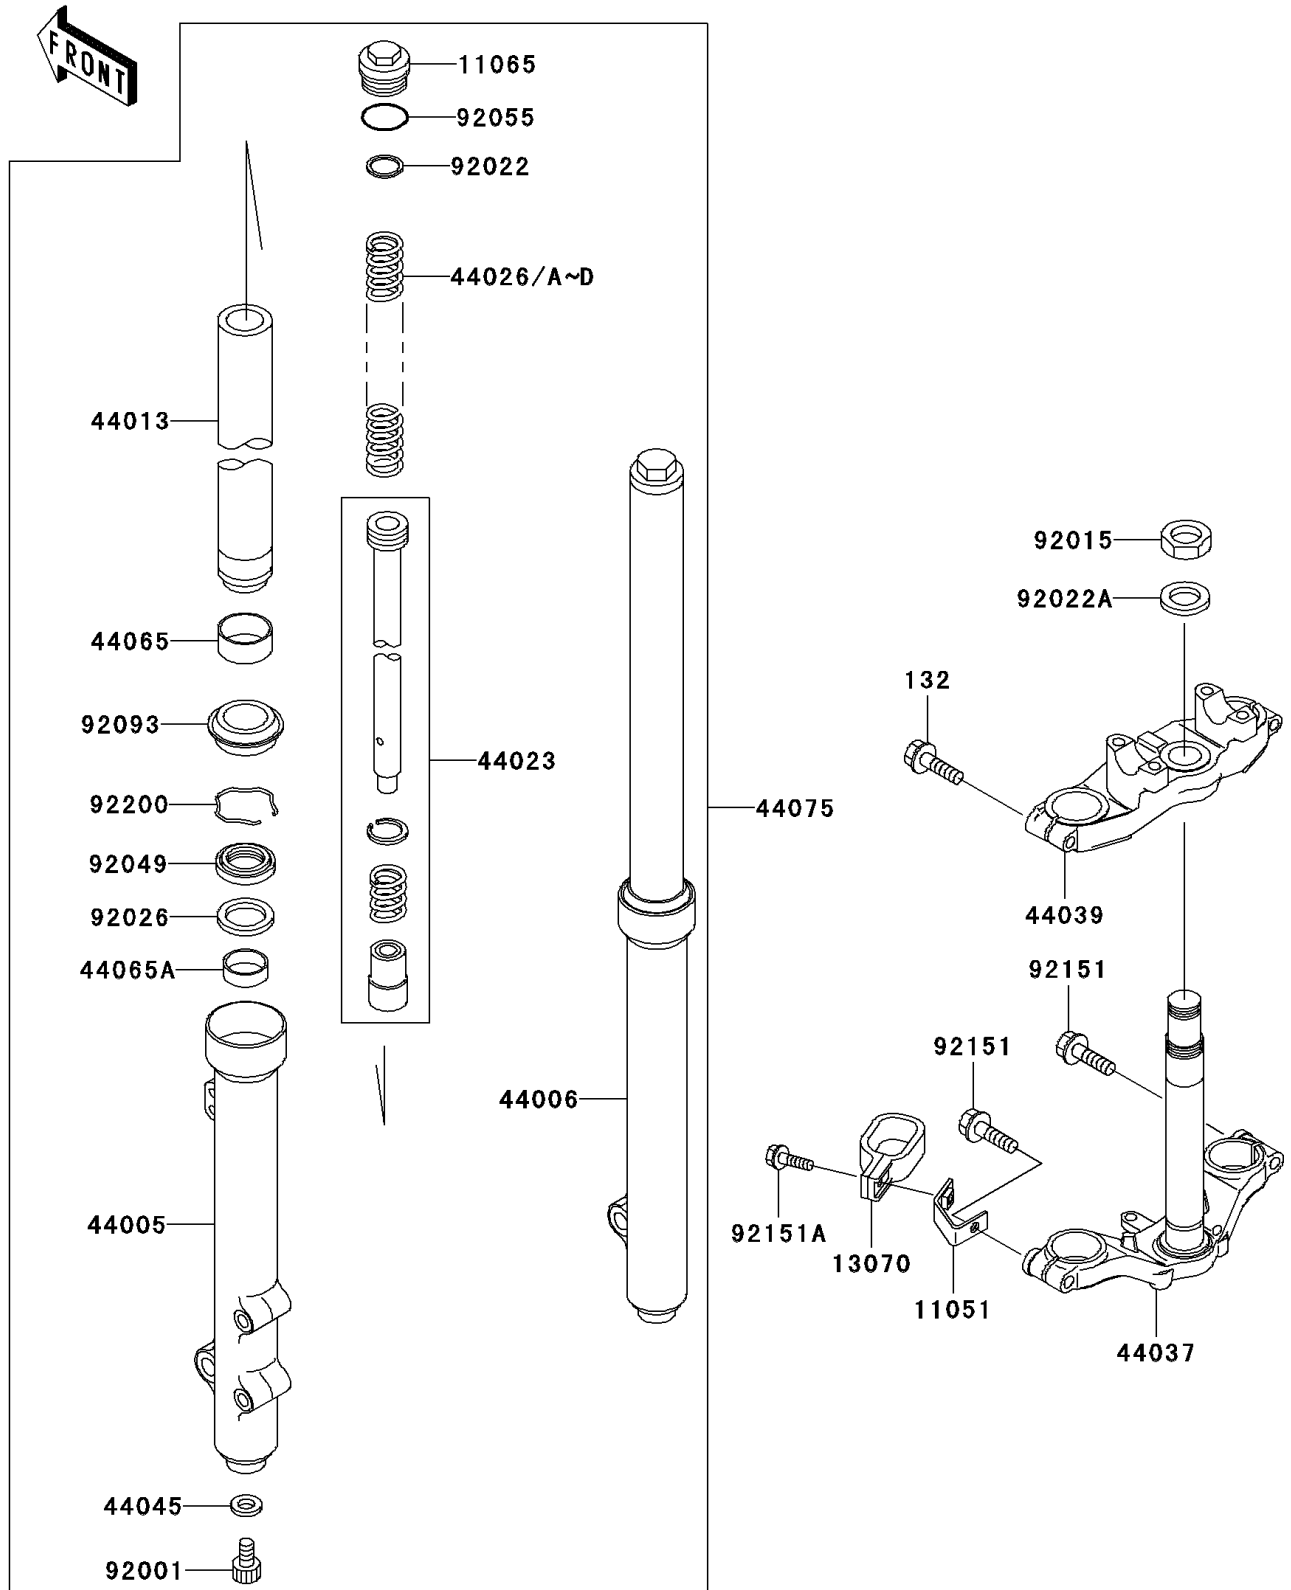

# 2005 KX65 PARTS DIAGRAM

Front Fork

F2340

## 2005 KX65 PARTS LIST

### Front Fork

ITEM NAME	PART NUMBER	QUANTITY
BOLT-FLANGED-SMALL (Ref # 132)	132G0835	2
BRACKET,BRAKE HOSE GUIDE (Ref # 11051)	11051-1892	1
CAP,FROK TOP (Ref # 11065)	11065-1225	2
GUIDE,BRAKE HOSE (Ref # 13070)	13070-1349	1
PIPE-LEFT FORK OUTER (Ref # 44005)	44005-1404	1
PIPE-RIGHT FORK OUTER (Ref # 44006)	44006-1402	1
PIPE-FORK INNER (Ref # 44013)	44013-1496	2
CYLINDER-SET-FORK (Ref # 44023)	44023-1161	2
SPRING-FRONT FORK,K=0.26 (Ref # 44026)	44026-1735	2
SPRING-FRONT FORK,K=0.27 (Ref # 44026A)	44026-1736	2
SPRING-FRONT FORK,K=0.28 (Ref # 44026B)	44026-1737	2
SPRING-FRONT FORK,K=0.29 (Ref # 44026C)	44026-1738	2
SPRING-FRONT FORK,K=0.25 (Ref # 44026D)	44026-1739	2
HOLDER-FORK UNDER,P.SILVER (Ref # 44037)	44037-0023-458	1
HOLDER-FORK UPPER,P.SILVER (Ref # 44039)	44039-0022-458	1
GASKET,FORK CYLINDER BOLT (Ref # 44045)	44045-051	2
BUSHING-FRONT FORK,INNER PIPE (Ref # 44065)	44065-1123	2
BUSHING-FRONT FORK (Ref # 44065A)	44065-1133	2
DAMPER-SET-FORK (Ref # 44075)	44075-1158	1
BOLT,FORK CYLINDER (Ref # 92001)	92001-1464	2
NUT,STEERING STEM,22MM (Ref # 92015)	92015-1653	1
WASHER,FORK SPRING (Ref # 92022)	92022-1841	2
WASHER,STEERING STEM (Ref # 92022A)	92022-1873	1
SPACER (Ref # 92026)	92026-1365	2
SEAL-OIL,FORK OUTER TUBE (Ref # 92049)	92049-1524	2
RING-O,FORK TOP (Ref # 92055)	92055-1367	2
SEAL,FORK OUTER TUBE (Ref # 92093)	92093-1519	2
BOLT,FLANGED,10X35 (Ref # 92151)	92151-1636	2
BOLT,FLANGED,5X16 (Ref # 92151A)	92151-1637	1

## 2005 KX65 PARTS LIST

Front Fork

ITEM NAME	PART NUMBER	QUANTITY
WASHER (Ref # 92200)	92200-1496	2