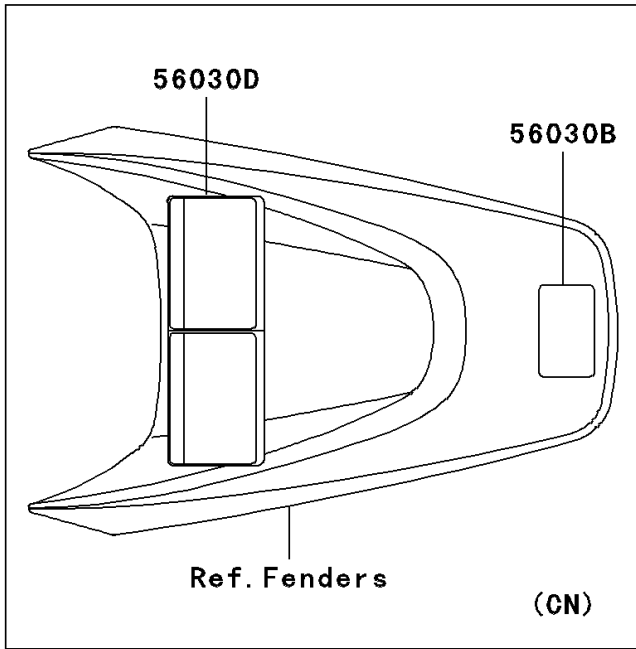

2005 KX65 PARTS DIAGRAM

Labels

F2860

2005 KX65 PARTS LIST

Labels

ITEM NAME	PART NUMBER	QUANTITY
LABEL,32:1 (Ref # 56030B)	56030-1230	1
MARK,SHROUD,KX65 (Ref # 56052)	56052-0398	2
MARK,SHROUD,KAWASAKI (Ref # 56052A)	56052-0431	2
PATTERN,SHROUD,LH (Ref # 56066)	56066-1565	1
PATTERN,SHROUD,RH (Ref # 56066A)	56066-1566	1
LABEL,IMPORTANT NOTICE (Ref # 56030)	56030-1228	1
LABEL,DISCLAIMER (Ref # 56030A)	56030-1229	1
LABEL,NOISE EMISSION (Ref # 56030C)	56030-1231	1
LABEL,DISCLAIMER (Ref # 56030D)	56030-1233	1