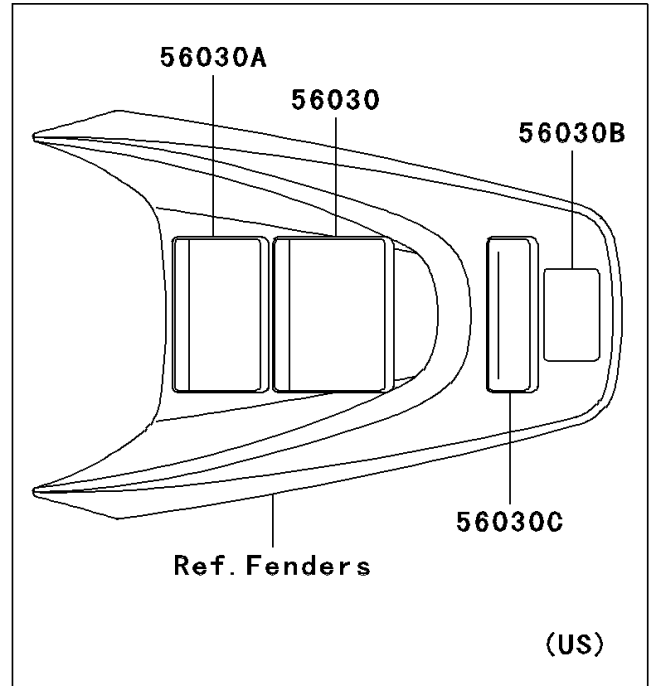

2005 KX65 PARTS DIAGRAM

Labels

F2860

2005 KX65 PARTS LIST

Labels

ITEM NAME	PART NUMBER	QUANTITY
LABEL,32:1 (Ref # 56030B)	56030-1230	1
MARK,SHROUD,KX65 (Ref # 56052)	56052-0398	2
MARK,SHROUD,KAWASAKI (Ref # 56052A)	56052-0431	2
PATTERN,SHROUD,LH (Ref # 56066)	56066-1565	1
PATTERN,SHROUD,RH (Ref # 56066A)	56066-1566	1
LABEL,IMPORTANT NOTICE (Ref # 56030)	56030-1228	1
LABEL,DISCLAIMER (Ref # 56030A)	56030-1229	1
LABEL,NOISE EMISSION (Ref # 56030C)	56030-1231	1
LABEL,DISCLAIMER (Ref # 56030D)	56030-1233	1