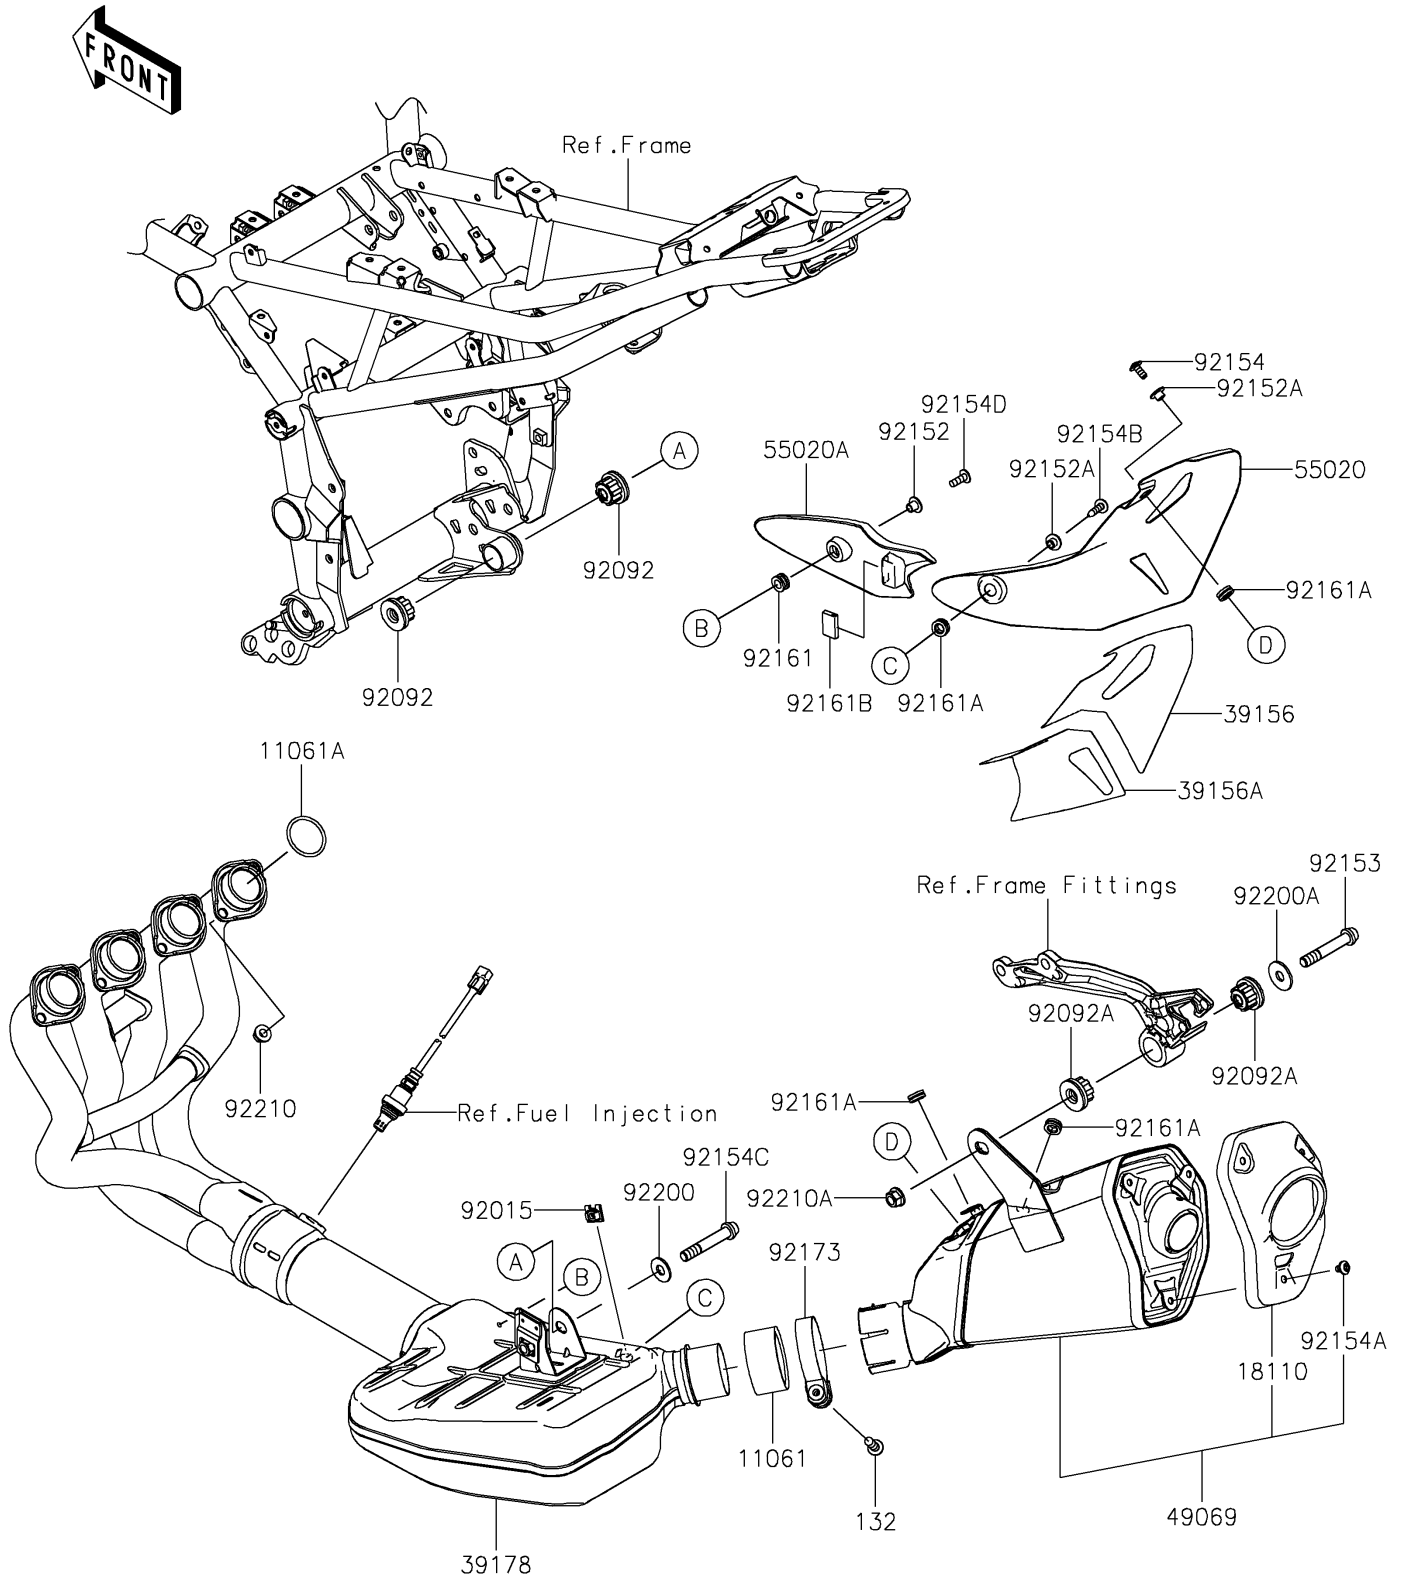

2022 Z900 SE PARTS DIAGRAM

Muffler(s)

E1140

2022 Z900 SE PARTS LIST

Muffler(s)

ITEM NAME	PART NUMBER	QUANTITY
GASKET,50.8X62X30 (Ref # 11061)	11061-0447	1
GASKET,EXHAUST PIPE HOLDER (Ref # 11061A)	11061-1373	4
BODY END-MUFFLER (Ref # 18110)	18110-0196	1
PAD,MUFFLER GUARD (Ref # 39156)	39156-2130	1
PAD,MUFFLER GUARD (Ref # 39156A)	39156-2131	1
MANIFOLD-COMP-EXHAUST (Ref # 39178)	39178-0302	1
MUFFLER-ASSY (Ref # 49069)	49069-0823	1
GUARD,MUFFLER,RR (Ref # 55020)	55020-1966	1
GUARD,MUFFLER,FR (Ref # 55020A)	55020-1967	1
NUT (Ref # 92015)	92015-1487	1
BUSHING-RUBBER (Ref # 92092)	92092-1081	2
BUSHING-RUBBER,MUFFLER (Ref # 92092A)	92092-1087	2
COLLAR,6.3X8.3X9.2 (Ref # 92152)	92152-0237	1
COLLAR,6.3X8.3X16 (Ref # 92152A)	92152-0286	2
BOLT,SOCKET,10X60 (Ref # 92153)	92153-1837	1
BOLT,SOCKET,6X14 (Ref # 92154)	92154-0856	1
BOLT,HEX HEAD,6X8 (Ref # 92154A)	92154-0987	3
BOLT,SOCKET,6X27 (Ref # 92154B)	92154-1192	1
BOLT,SOCKET (Ref # 92154C)	92154-1281	1
BOLT,SOCKET,6X18 (Ref # 92154D)	92154-2340	1
DAMPER (Ref # 92161)	92161-0204	1
DAMPER (Ref # 92161A)	92161-0306	4
DAMPER (Ref # 92161B)	92161-1228	1
CLAMP,64.5MM (Ref # 92173)	92173-0284	1
WASHER,10.5X25X2.0 (Ref # 92200)	92200-1377	1
WASHER,10.5X30X2.3 (Ref # 92200A)	92200-1849	1
NUT,8MM (Ref # 92210)	92210-0076	8
NUT,LOCK,FLANGED,10MM (Ref # 92210A)	92210-1139	1
BOLT-FLANGED-SMALL,8X40 (Ref # 132)	132BC0840	1