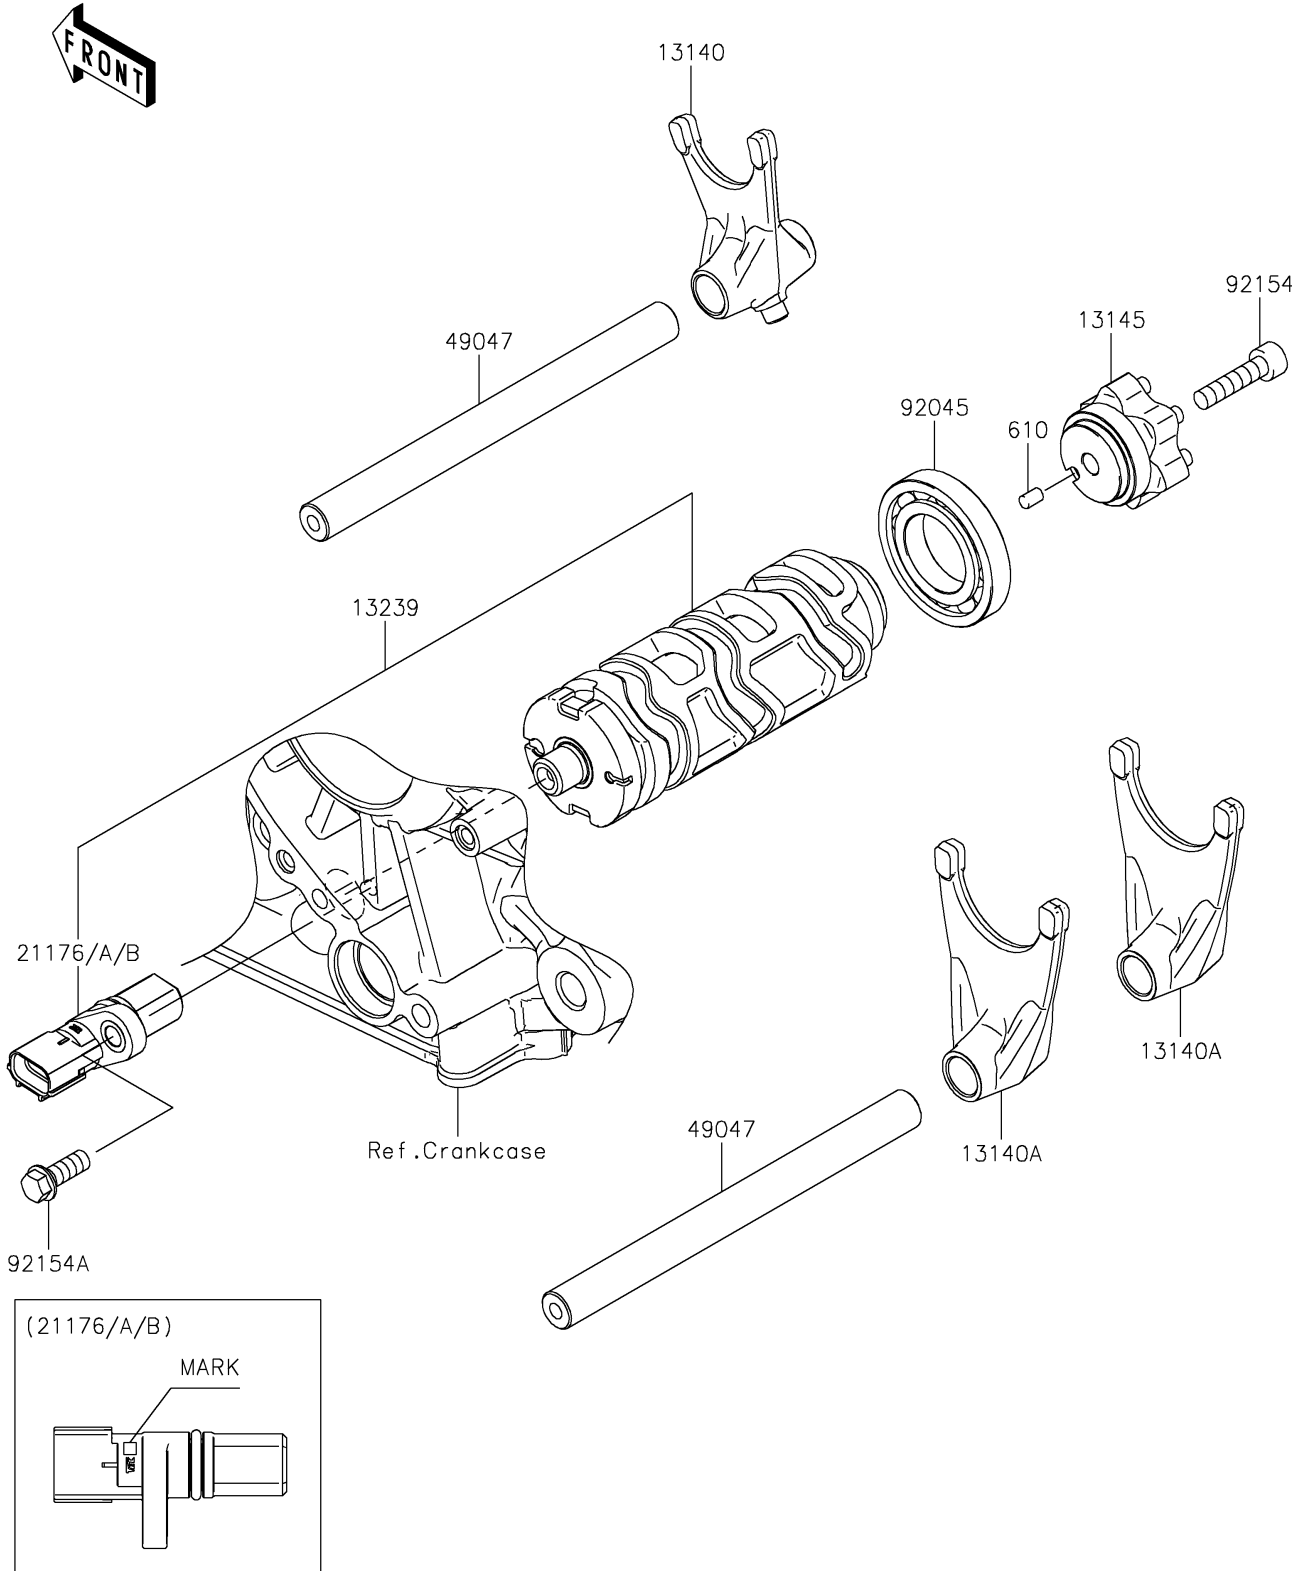

# 2022 Z900 SE PARTS DIAGRAM

## Gear Change Drum/Shift Fork(s)

E1362

# 2022 Z900 SE PARTS LIST

Gear Change Drum/Shift Fork(s)

ITEM NAME	PART NUMBER	QUANTITY
-----------	-------------	----------