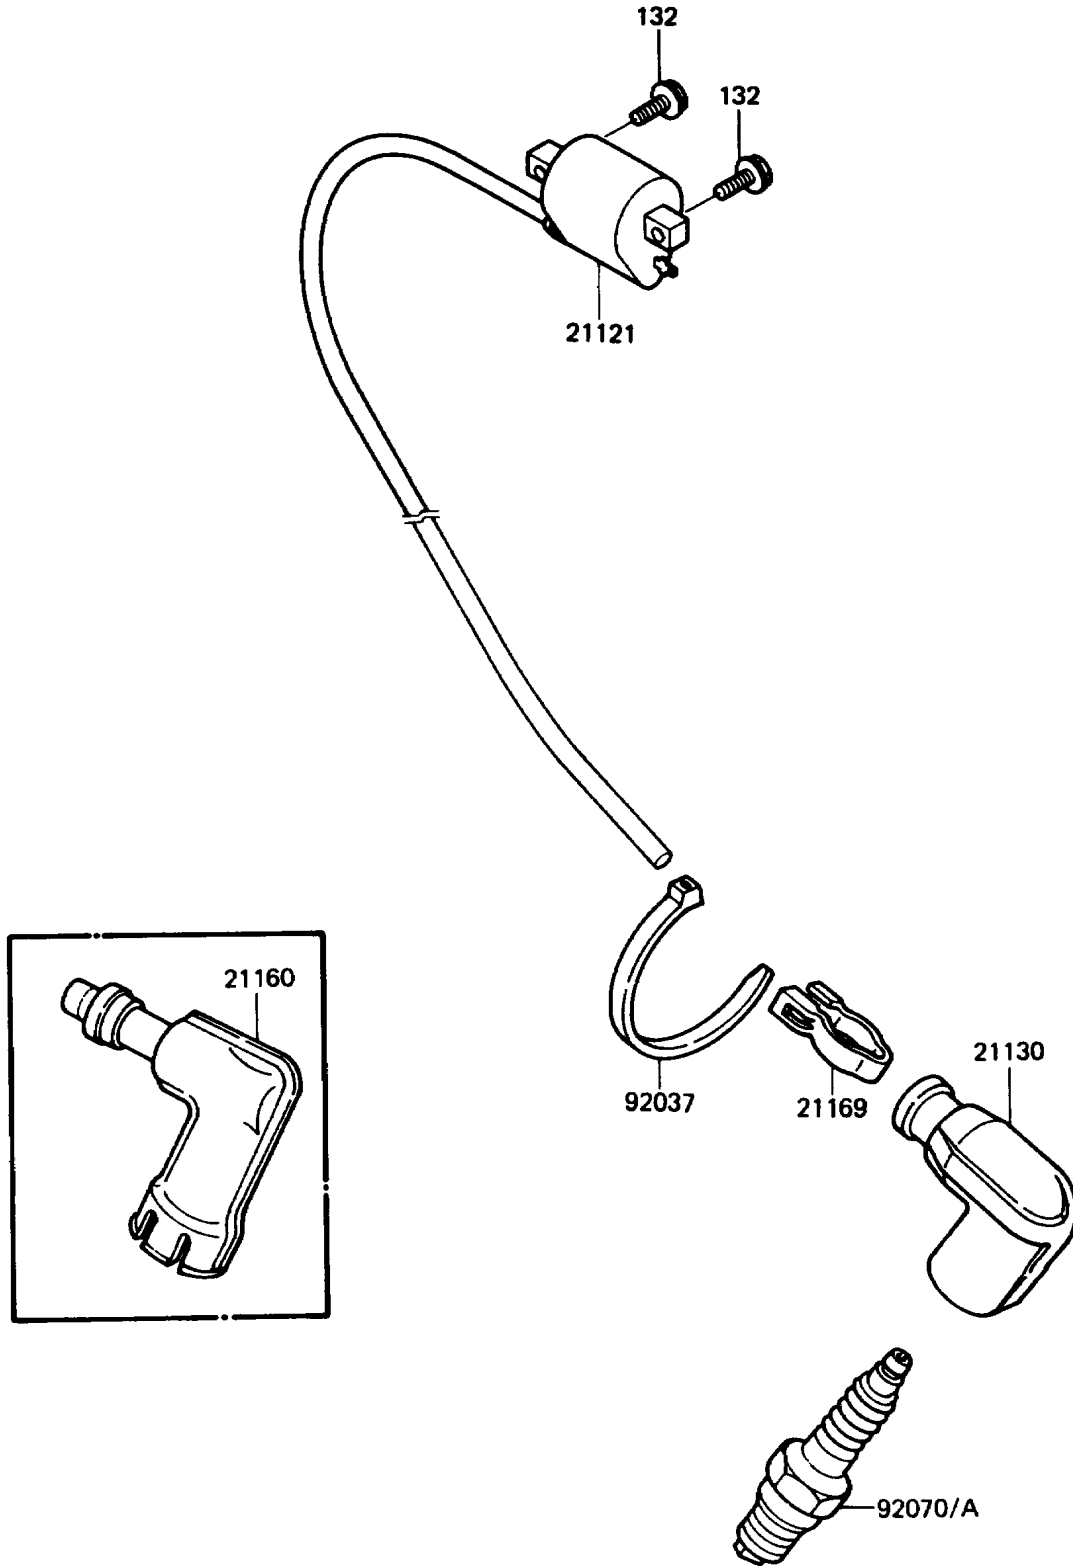

1988 KX80 PARTS DIAGRAM

Ignition System

E1830-0234

1988 KX80 PARTS LIST

Ignition System

ITEM NAME	PART NUMBER	QUANTITY
COIL-IGNITION (Ref # 21121)	21121-1057	1
CAP-SPARK PLUG (Ref # 21130)	21130-1006	1
CAP-ASSY-PLUG (Ref # 21160)	21160-005	1
TERMINAL,PLUG CAP (Ref # 21169)	21169-001	1
CLAMP (Ref # 92037)	92037-1173	1
PLUG-SPARK,B9EG(NGK) (Ref # 92070)	92070-1058	1
PLUG-SPARK,B9EG(NGK) (Ref # 92070A)	92070-1061	1
BOLT-FLANGED-SMALL (Ref # 132)	132G0616	2